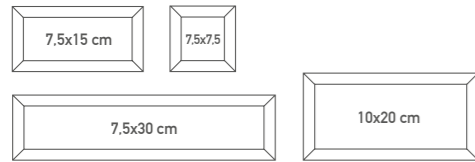

METRO

PASTA BIANCA / WHITE BODY
LUCIDO - MATT / GLOSSY - MATT

FORMATI / SIZES

Metro White 7,5 x 30 cm + 7,5 x 15 cm + 7,5 x 7,5 cm, Black 7,5 x 30 cm + 7,5 x 15 cm

INTERNI / INDOOR

Metro White 7,5 x 15 cm / London White 5 x 15 cm

7.5 x 7.5 cm

7.5 x 15 cm

10 x 20 cm

7.5 x 30 cm

7,5 x 7,5 cm

WHITE
13959 COD.61

Vendita al pezzo
Sale by piece

7,5 x 15 cm

FORMATO SIZE	Kg/pezzo kg/pieces	scatola box			pallet pallet			
		pezzi pieces	Kg	m ² sqm	pezzi pieces	kg/pallet kg/pallet	m ² sqm	scatole boxes
10 x 20 cm	0.246	50	12.53	1.00	3.000	771.50	60	60
7,5 x 30 cm	0.290	44	12.77	1.00	2.640	787.00	60	60
7,5 x 15 cm	0.150	44	6.83	0.50	5280	839.00	60	120
7,5 x 7,5 cm	0.070	60	4.43	-	-	-	-	-

Vendita al pezzo
Sale by piece

* La linea rossa indica la superficie smaltata.
* The red line indicates the glazed surface.

Metro Patchwork Colours 7.5 x 15 cm

FORMATO SIZE	Kg/pezzo kg/pieces	scatola box			pallet pallet			
		pezzi pieces	Kg	m ² sqm	pezzi pieces	kg/pallet kg/pallet	m ² sqm	scatole boxes
LONDON 5 x 30 cm	0,230	40	9,43	-	-	-	-	
LONDON 5 x 20 cm	0,170	24	4,31	-	-	-	-	
LONDON 5 x 15 cm	0,120	24	3,11	-	-	-	-	
TORELLO 2 x 30 cm	0,120	48	5,99	-	-	-	-	
TORELLO 2 x 20 cm	0,080	21	1,91	-	-	-	-	
TORELLO 2 x 15 cm	0,060	27	1,85	-	-	-	-	
PENCIL BULLNOSE 3 x 20 cm	0,100	15	1,73	-	-	-	-	
PENCIL BULLNOSE 3 x 15 cm	0,070	18	1,49	-	-	-	-	
JOLLY 1,2 x 20 cm	0,036	66	2,60	-	-	-	-	