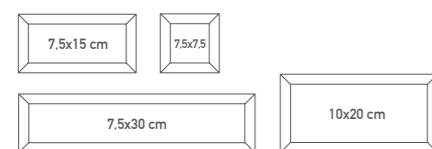

FORMATI / SIZES

PEZZI SPECIALI SPECIAL PIECES	PROFILO* PROFILE*	WHITE	WHITE MATT	CREAM	LIGHT GREY	DARK GREY	OLIVE	JADE	BLUE	ROSSO	BLACK MATT	BLACK
LONDON 5 x 30 cm COD.66		21074	21075	21077	21078	21079	21558	21633	21559	21082	21081	21080
LONDON 5 x 20 cm COD.63		20160	21064	20191	21065	21066	-	-	-	21068	21067	217
LONDON 5 x 15 cm COD.63		20159	21052	20190	21054	21055	21296	21297	21298	21057	21056	20184
TORELLO 2 x 30 cm COD.63		21044	21045	21047	21048	21049	21561	21634	21560	21106	21051	21050
TORELLO 2 x 20 cm COD.62		20181	21039	20195	21040	21041	-	-	-	21043	21042	1444
TORELLO 2 x 15 cm COD.62		20180	21028	20194	21030	21031	21314	21315	21316	21033	21032	20187
PENCIL BULLNOSE 3 x 20 cm COD.63		23120	23130	23121	23122	23123	-	-	-	23397	23396	23124
PENCIL BULLNOSE 3 x 15 cm COD.63		23115	23129	23116	23117	23118	23127	23128	23125	23304	23299	23119
JOLLY 1,2 x 20 cm COD.65		22062	22063	22570	22064	22571	23322	23321	23328	23327	23175	22572

Vendita al pezzo
Sale by piece

* La linea rossa indica la superficie smaltata.
* The red line indicates the glazed surface.