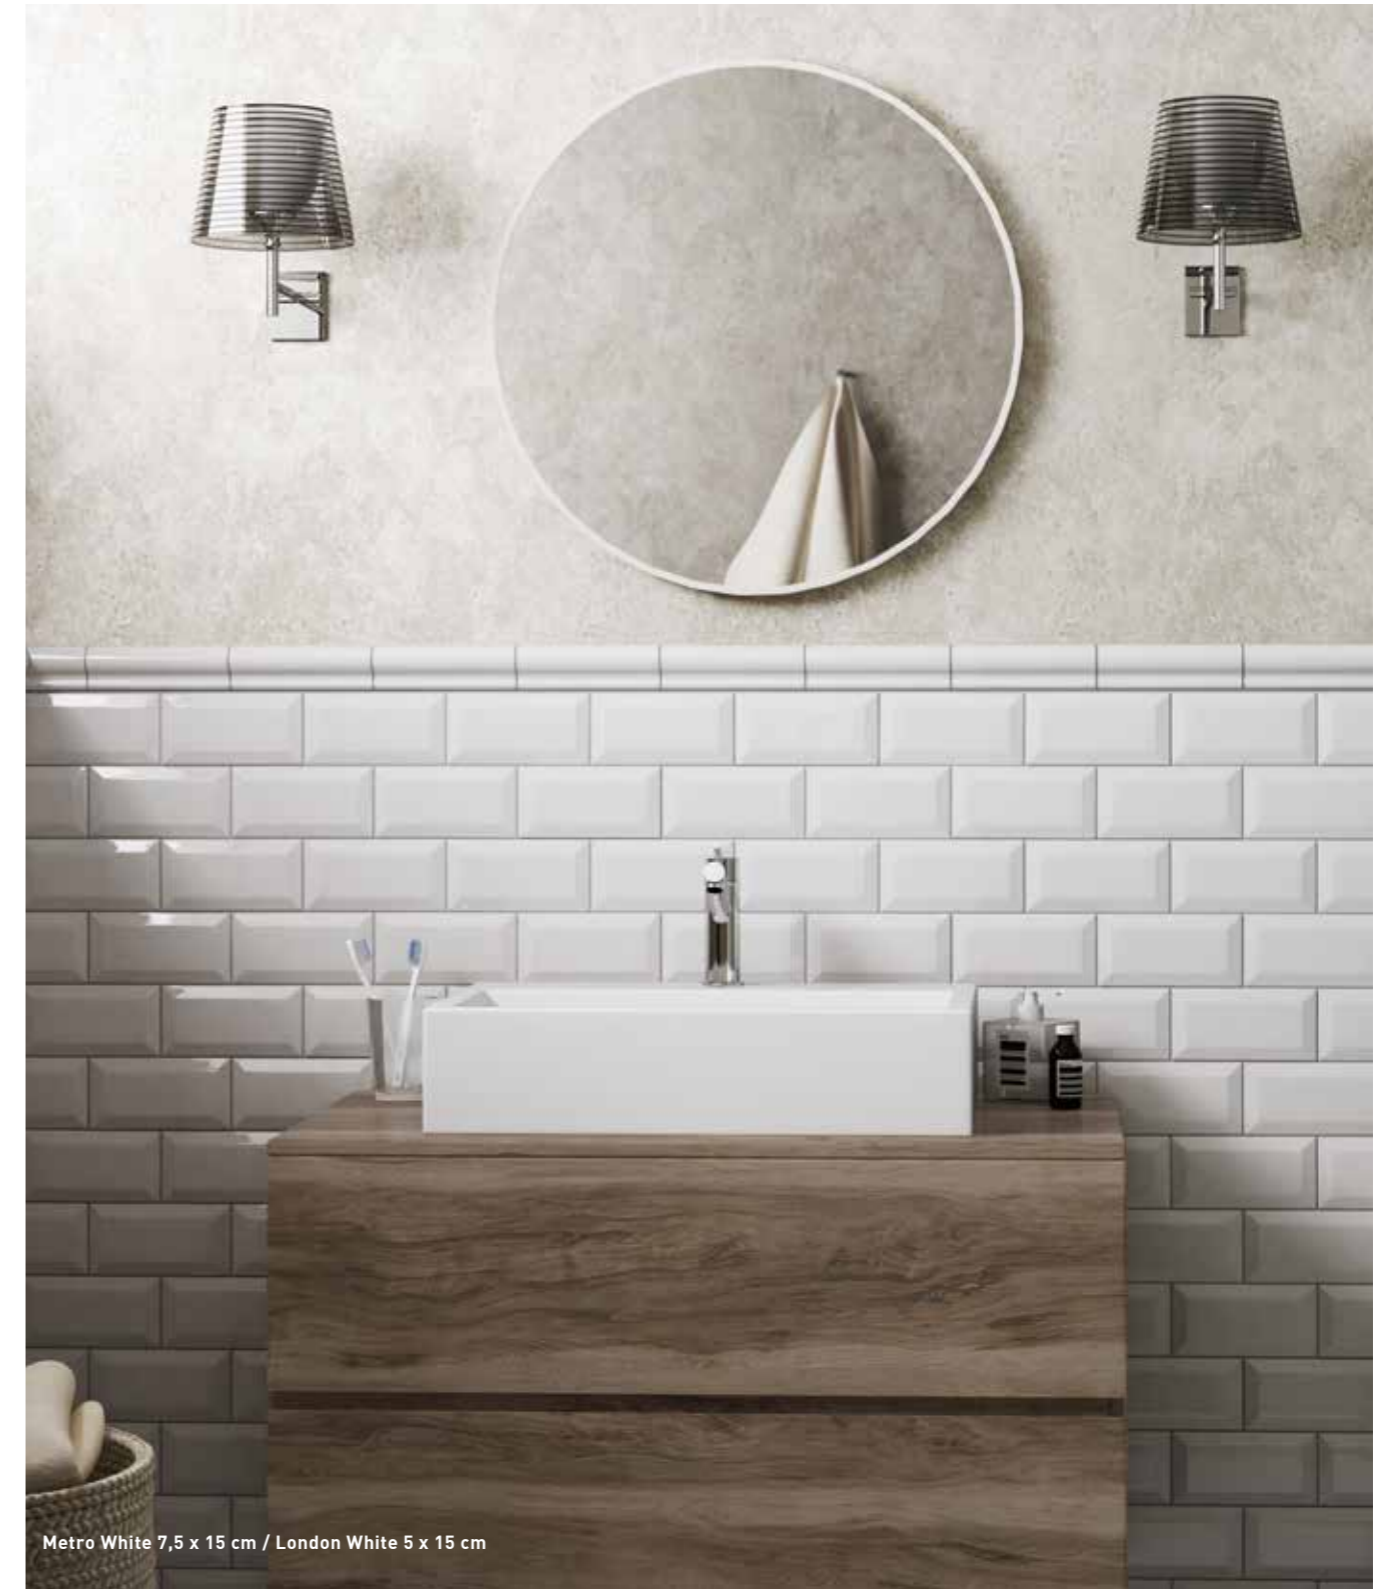

METRO

PASTA BIANCA / WHITE BODY
LUCIDO - MATT / GLOSSY - MATT

FORMATI / SIZES

Metro White 7,5 x 30 cm + 7,5 x 15 cm + 7,5 x 7,5 cm, Black 7,5 x 30 cm + 7,5 x 15 cm

INTERNI / INDOOR

Metro White 7,5 x 15 cm / London White 5 x 15 cm

METRO

PASTA BIANCA / WHITE BODY
LUCIDO - MATT / GLOSSY - MATT

Metro White 10 x 20 cm

Metro White 7.5 x 15 cm / London White 5 x 15 cm

Metro Jade 7.5 x 15 cm

METRO

PASTA BIANCA / WHITE BODY
LUCIDO - MATT / GLOSSY - MATT

7.5 x 7.5 cm

7.5 x 15 cm

10 x 20 cm

7.5 x 30 cm

7,5 x 7,5 cm

WHITE
13959 COD.61

Vendita al pezzo
Sale by piece

7,5 x 15 cm