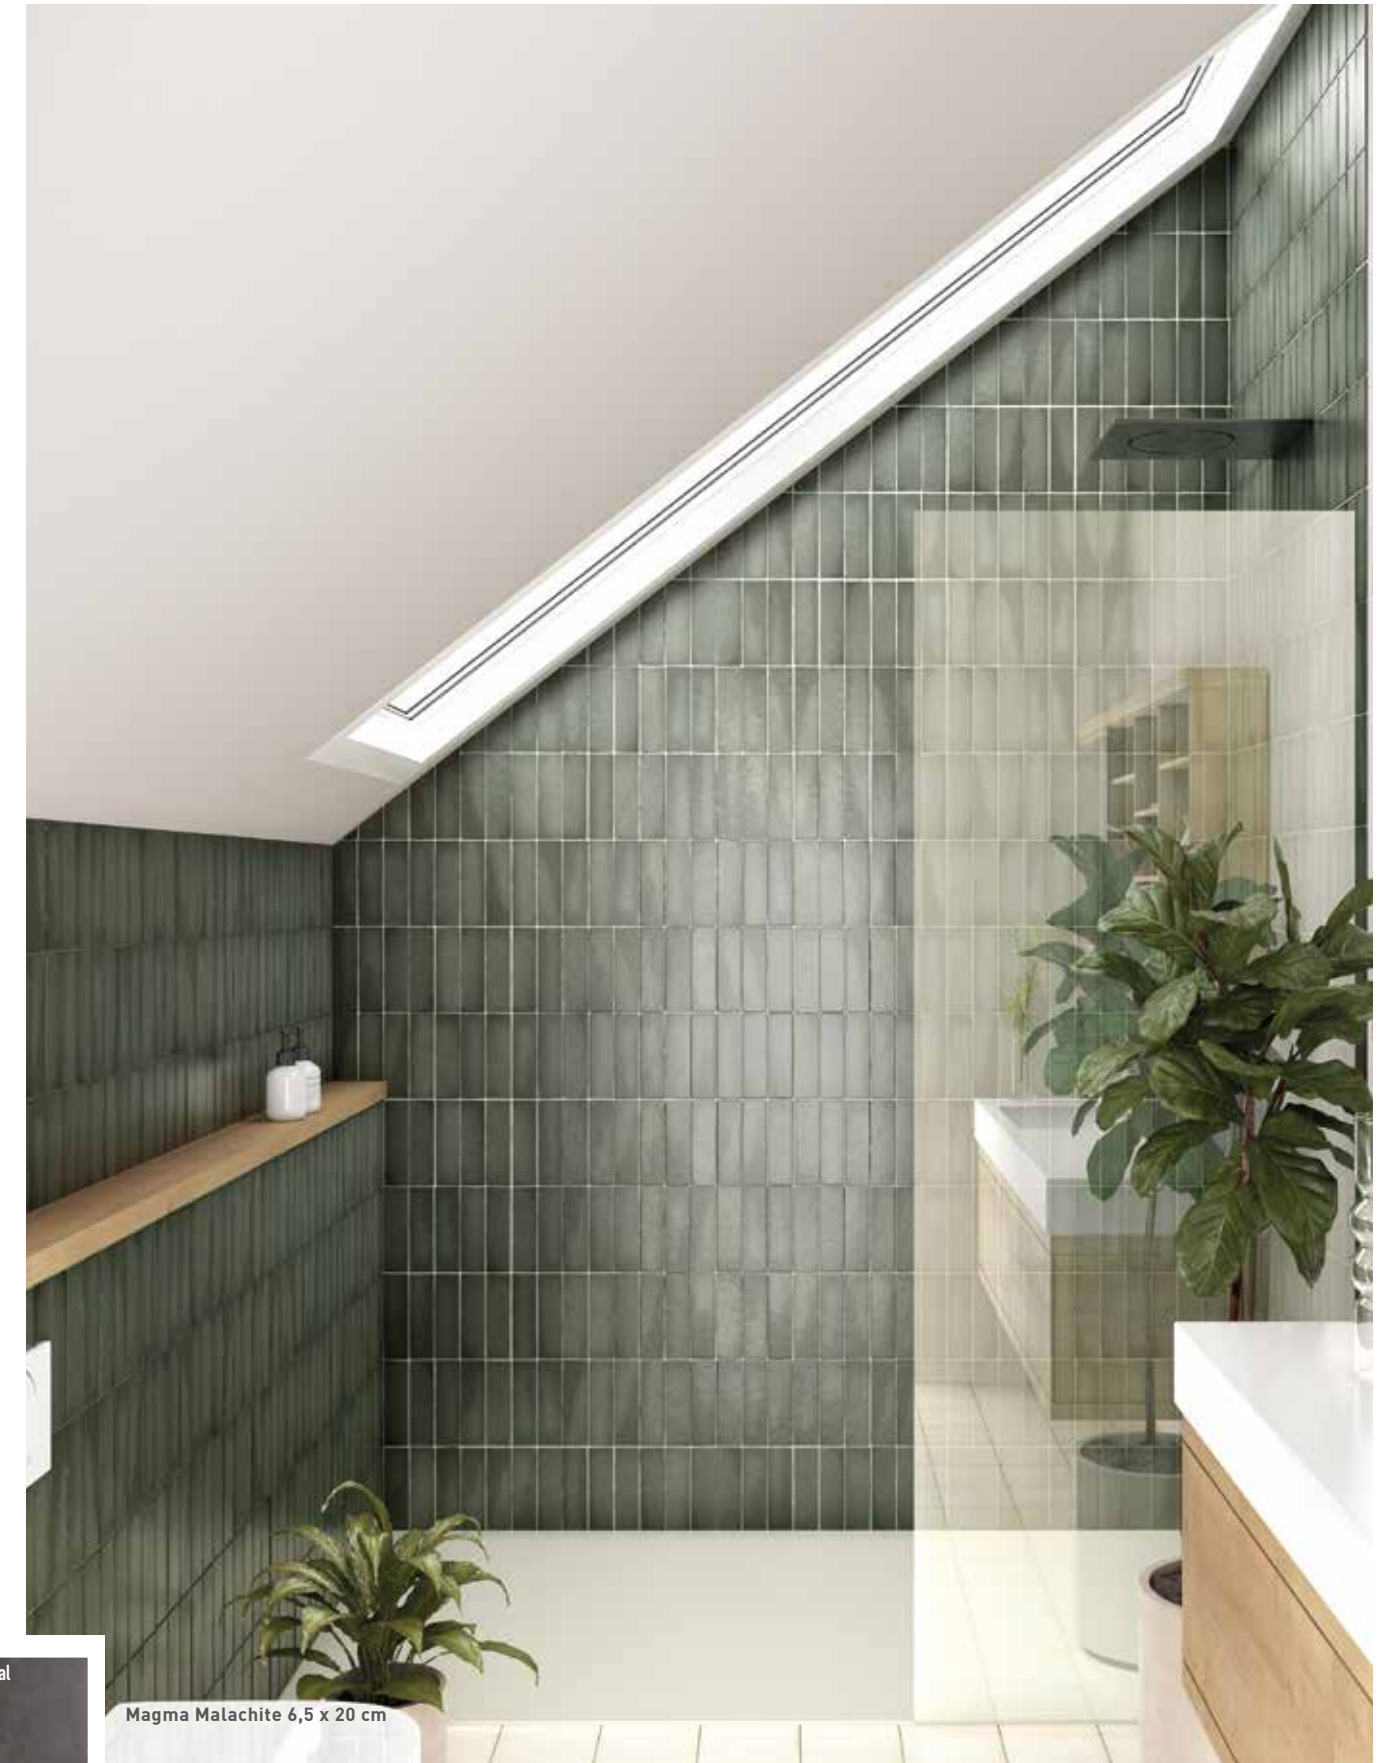

MAGMA

PASTA BIANCA / WHITE BODY
MATT / MATT

FORMATI / SIZES

13.2x13.2

6.5x20

Magma Aquamarina 6,5 x 20 cm

INTERNI / INDOOR

Magma Malachite 6,5 x 20 cm

MAGMA

PASTA BIANCA / WHITE BODY
MATT / MATT

FORMATI / SIZES

6,5 x 20 cm

WHITE
24958 COD.14

AQUAMARINA
24966 COD.14

SAHARA
24959 COD.14

SEA BLUE
24964 COD.14