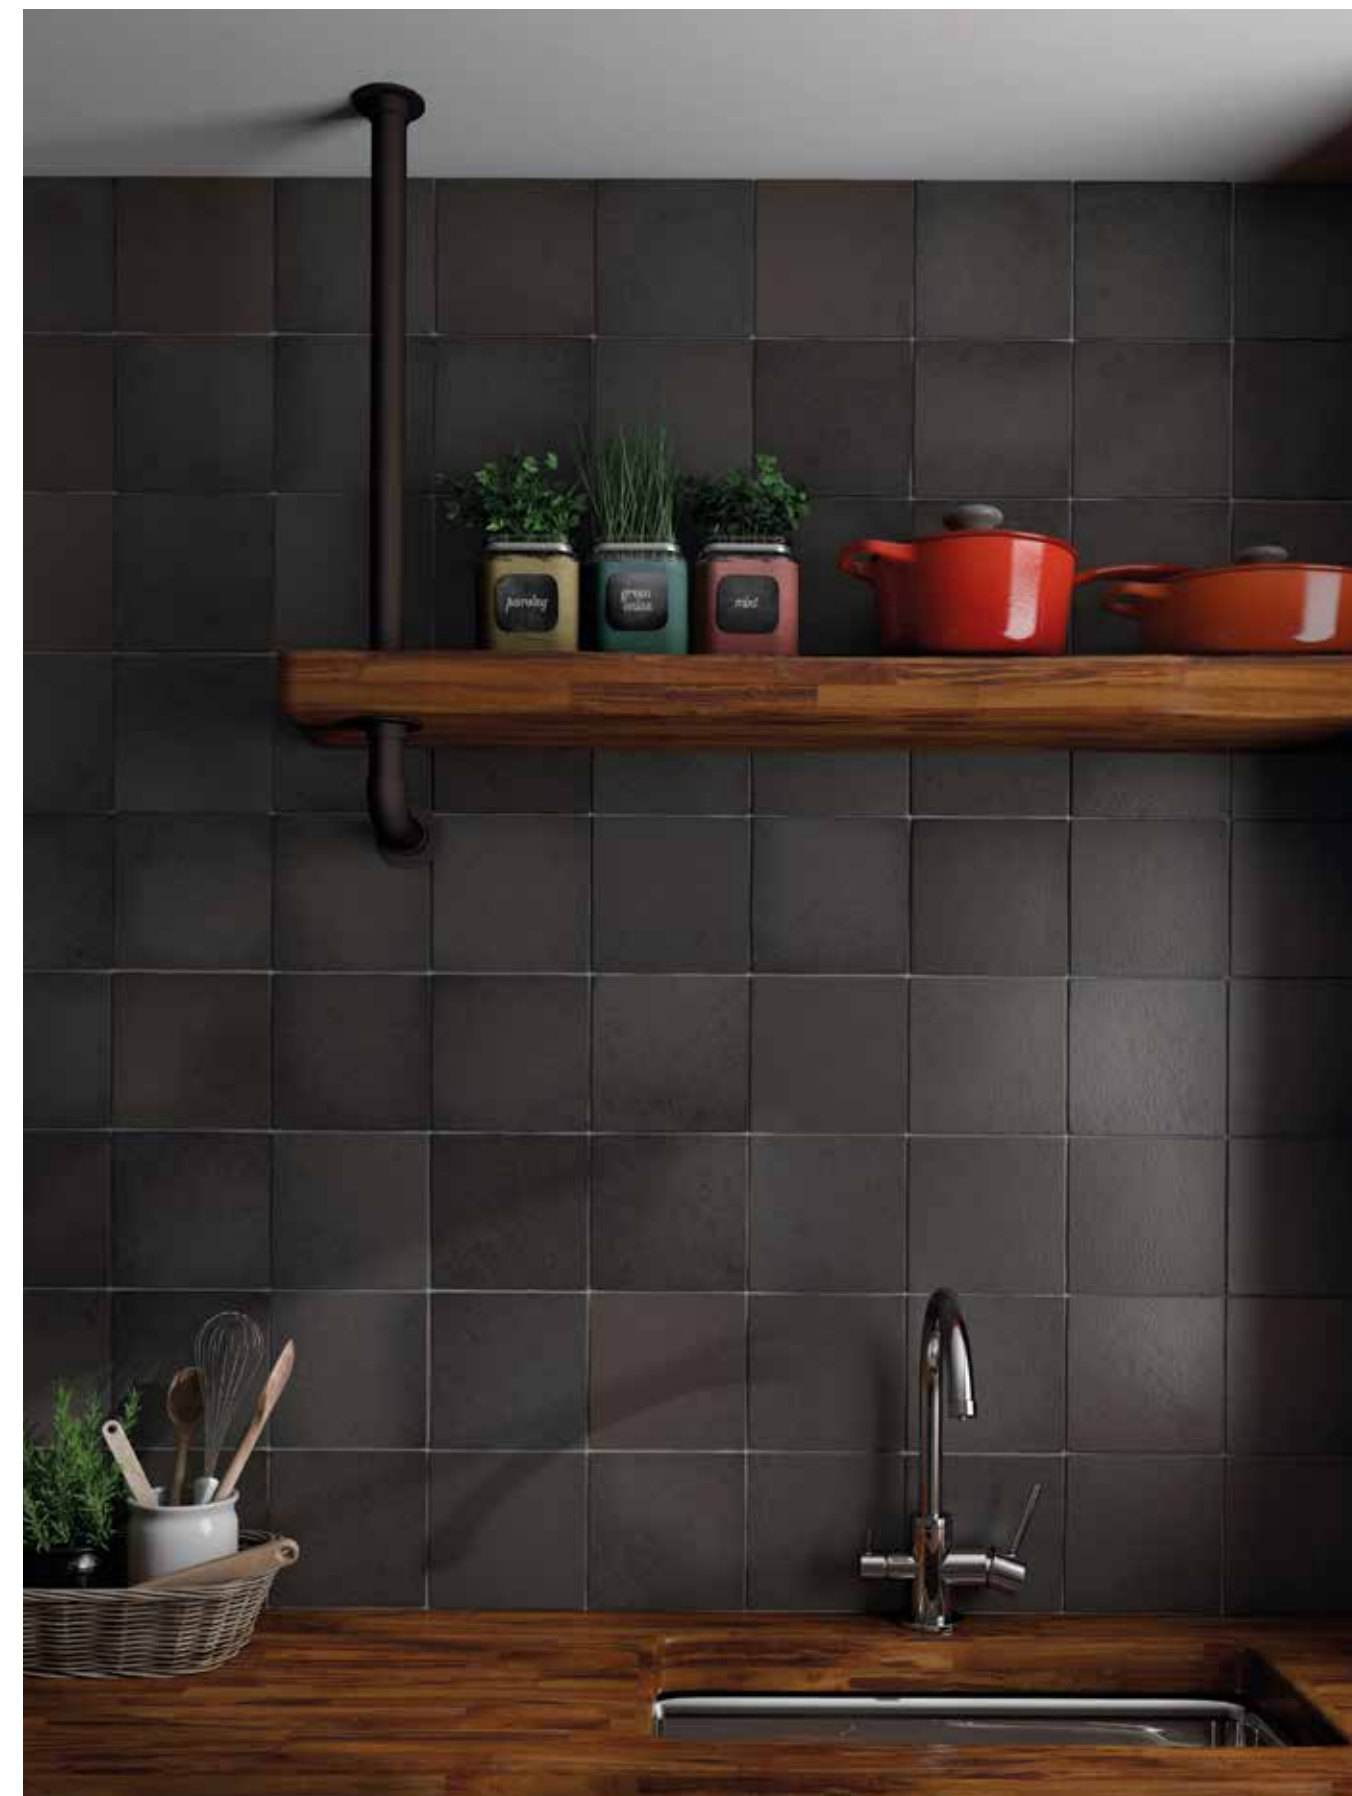

MAGMA

PASTA BIANCA / WHITE BODY
MATT / MATT

FORMATI / SIZES

PEZZI SPECIALI SPECIAL PIECES	PROFILO* PROFILE*	WHITE	SAHARA	AUTUMN	CORAL PINK	BURGUNDY	AQUAMARINA	SEA BLUE	MALACHITE	GREY STONE	BLACK COAL
 BULLNOSE 6,5 x 20 cm COD. 65		24988	24989	24993	24991	24997	24996	24994	24995	24990	24992
 PENCIL BULLNOSE 3 x 20 cm COD. 63		24998	24999	25003	25001	25007	25006	25004	25005	25000	25002
 JOLLY 1,2 x 20 cm COD. 65		25018	25019	25023	25021	25027	25026	25024	25025	25020	25022

* La linea rossa indica la superficie smaltata.
* The red line indicates the glazed surface.

* Vendita al pezzo
Sale by piece

FORMATO SIZE	Kg/pezzo kg/pieces	scatola box			pallet pallet			
		pezzi pieces	Kg	m² sqm	pezzi pieces	kg/pallet kg/pallet	m² sqm	scatole boxes
BULLNOSE 6,5 x 20 cm	0,198	38	7,75	-	-	-	-	-
PENCIL BULLNOSE 3 x 20 cm	0,100	15	1,73	-	-	-	-	-
JOLLY 1,2 x 20 cm	0,036	66	2,60	-	-	-	-	-

Magma Black Coal 13.2 x 13.2 cm