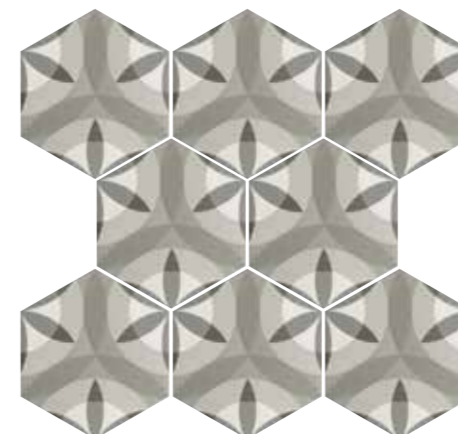

NATURE B&W*
21355 COD.34

Articoli con formato non rettificato.
Trattandosi di formato non rettificato il
materiale è soggetto a tolleranza di calibro.

Products with non-rectified format.
As this is a non-rectified format, the material is
subject to caliber tolerance.

* Questa serie è composta da disegni
differenti che vengono forniti nella
stessa scatola in maniera casuale.

* This product is made up of different
designs that are randomly mixed in the
box.