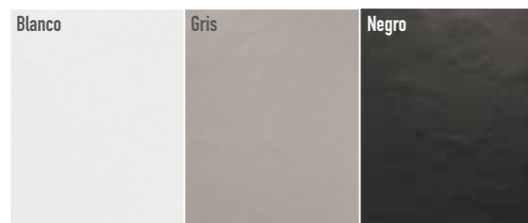

HEXATILE MATE

PORCELLANATO / PORCELAIN TILE
MATT / MATT

FORMATI / SIZES

Hexatile Mate Blanco, Negro 17,5 x 20 cm

8,3 mm R9-A Class 1 <0,5xBl, >1300 N 7 3 5 ≥ 2 mm

INTERNI - ESTERNI / INDOOR - OUTDOOR

Hexatile Mate Blanco, Gris, Negro 17,5 x 20 cm

HEXATILE MATE

PORCELLANATO / PORCELAIN TILE
MATT / MATT

17,5 x 20 cm

BLANCO
20339 COD.14

GRIS
20340 COD.14

NEGRO
20338 COD.22

Decori* / Decors*

HARMONY COLOURS*
21356 COD.34