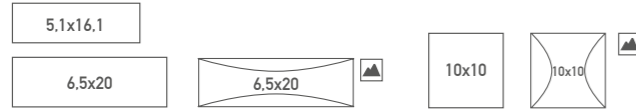

HANOI

PASTA BIANCA / WHITE BODY
LUCIDO / GLOSSY

FORMATI / SIZES

Hanoi White + Arco White 10 x 10 cm

INTERNI / INDOOR

Hanoi Blue Night + Arco Blue Night, Hanoi White + Arco White 6,5 x 20 cm

HANOI

PASTA BIANCA / WHITE BODY
LUCIDO / GLOSSY

Hanoi Celadon 6,5 x 20 cm

Hanoi Burnt Red + Arco Burnt Red 5,1 x 16,1 cm

HANOI

PASTA BIANCA / WHITE BODY
LUCIDO / GLOSSY

FORMATI / SIZES

10 x 10 cm

WHITE 30010 COD.18 **PINK** 30016 COD.18 **CARAMEL** 30015 COD.18 **BURNT RED** 30018 COD.18 **CELADON** 30013 COD.18