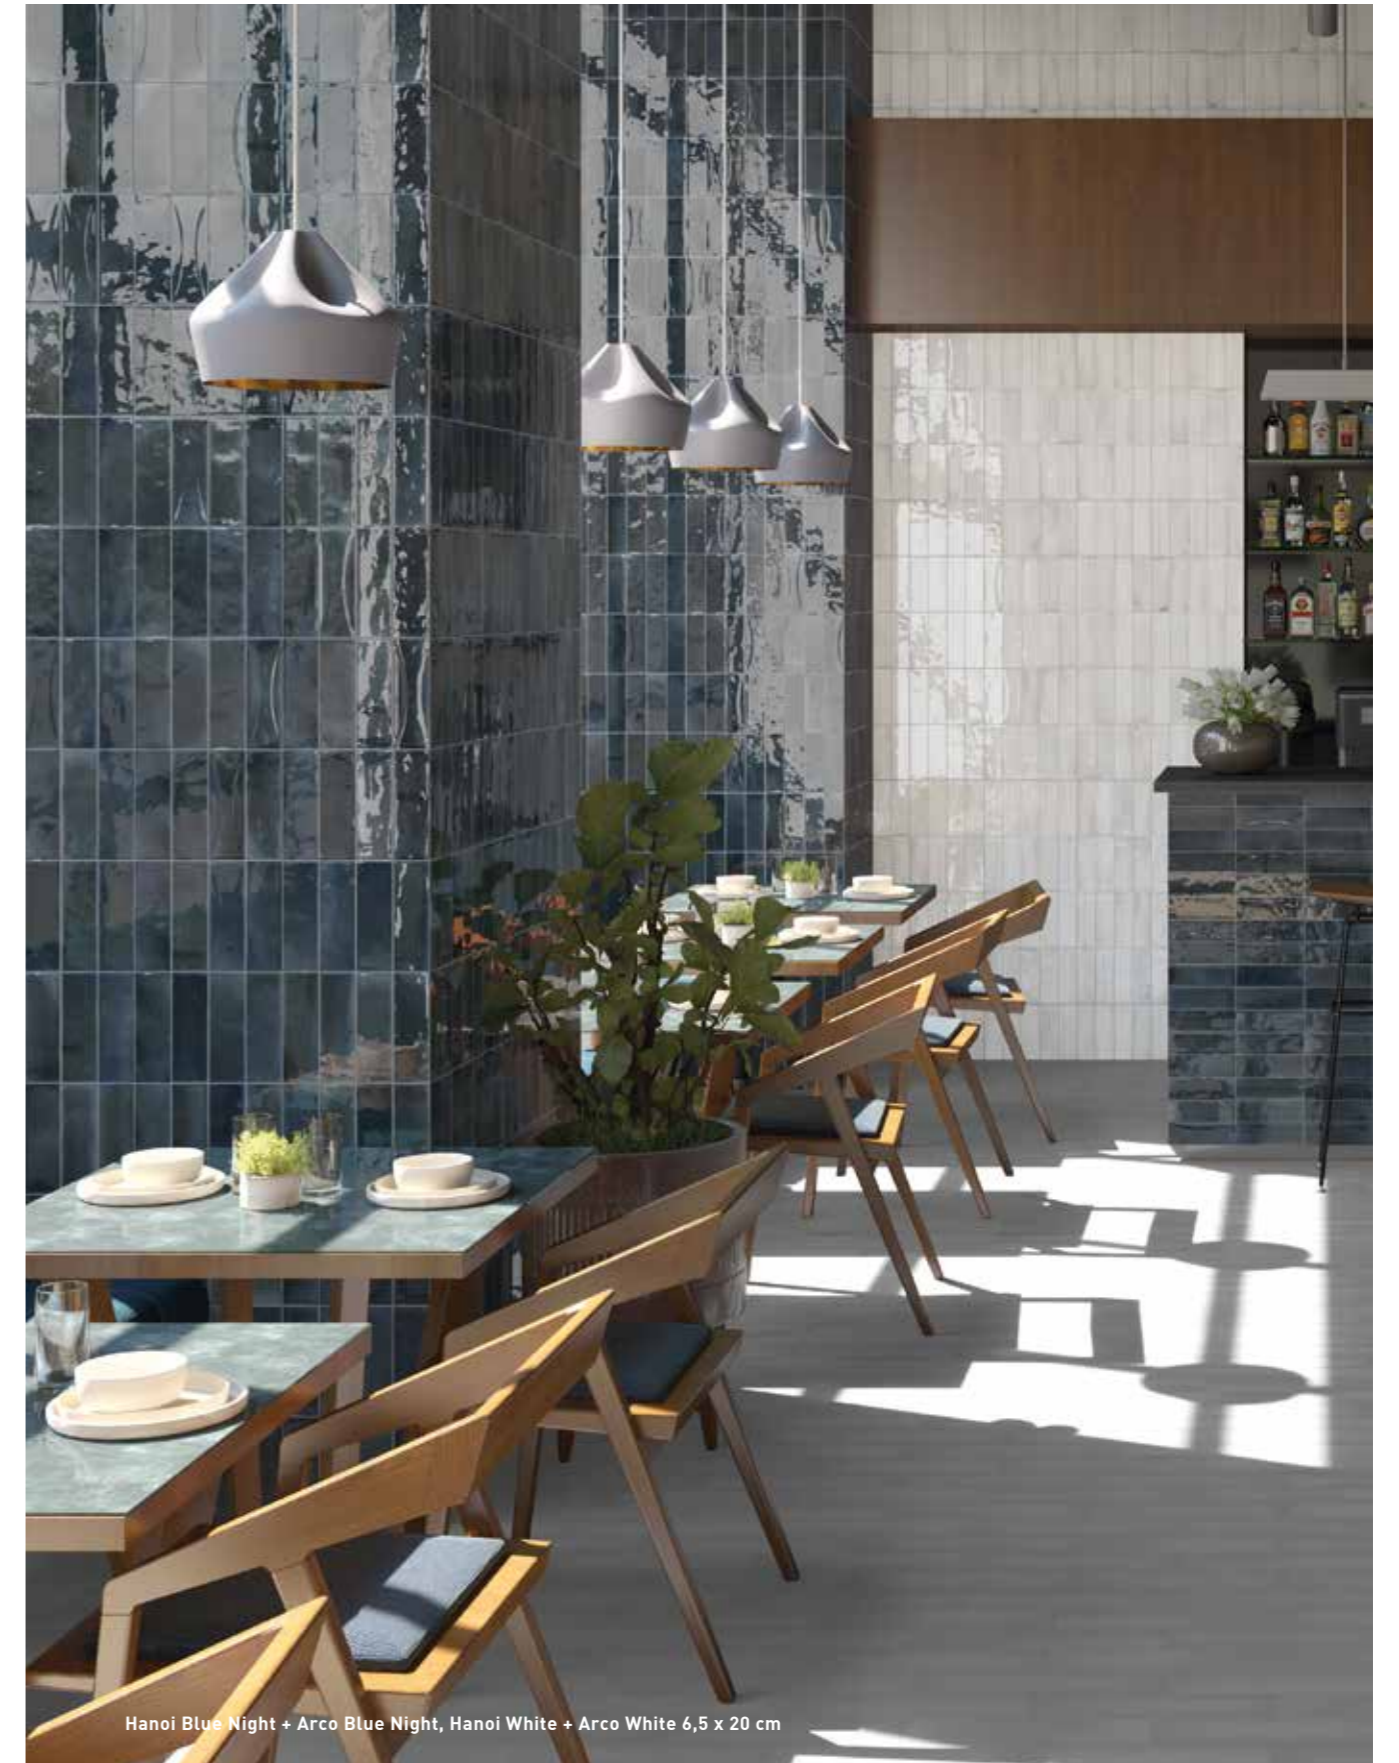

HANOI

PASTA BIANCA / WHITE BODY
LUCIDO / GLOSSY

FORMATI / SIZES

Hanoi White + Arco White 10 x 10 cm

INTERNI / INDOOR

Hanoi Blue Night + Arco Blue Night, Hanoi White + Arco White 6,5 x 20 cm

HANOI

PASTA BIANCA / WHITE BODY
LUCIDO / GLOSSY