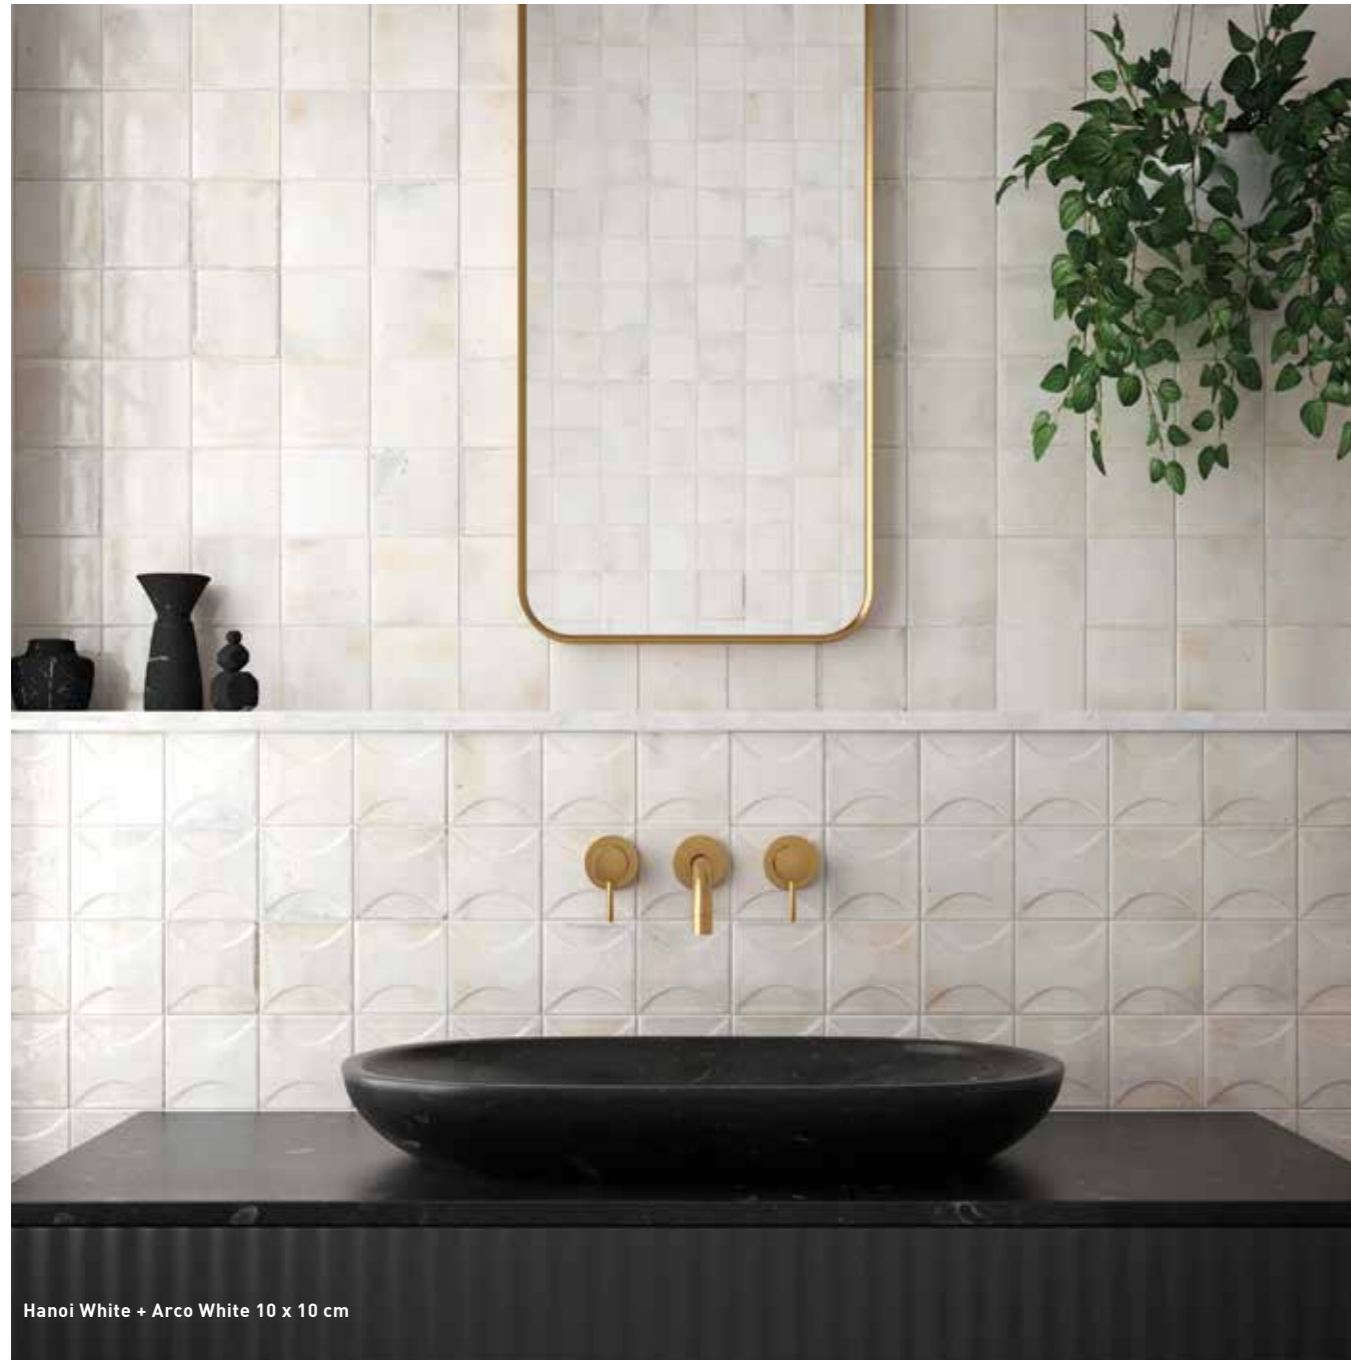

HANOI

PASTA BIANCA / WHITE BODY
LUCIDO / GLOSSY

FORMATI / SIZES

Hanoi White + Arco White 10 x 10 cm

INTERNI / INDOOR