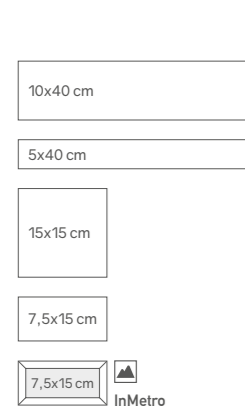

EVOLUTION

PASTA BIANCA / WHITE BODY
LUCIDO - MATT / GLOSSY - MATT

7,5 x 15 cm

Inmetro 7,5 x 15 cm

15 x 15 cm