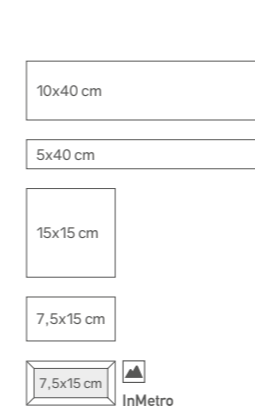

Inmetro 7,5 x 15 cm

15 x 15 cm

10 x 40 cm

5 x 40 cm

⚠ **Attenzione!** Colori ottenuti con smalti speciali con tendenza al crackle e a bassa resistenza agli acidi, alle basi e ai prodotti di pulizia molto aggressivi, come candeggina e ammoniaca.

FORMATO SIZE	Kg/pezzo kg/pieces	scatola box			pallet pallet			
		pezzi pieces	Kg	m ² sqm	pezzi pieces	kg/pallet kg/pallet	m ² sqm	scat. boxes
7,5 x 15 cm	0,150	44	6,74	0,50	5.280	829,00	60	120
INMETRO 7,5 x 15 cm.	0,134	44	6,12	0,50	5.280	754,52	60	120
15 X 15 cm	0,303	44	13,56	1,00	2.640	833,42	60	60

FORMATO SIZE	Kg/pezzo kg/pieces	scatola box			pallet pallet			
		pezzi pieces	Kg	m ² sqm	pezzi pieces	kg/pallet kg/pallet	m ² sqm	scat. boxes
10 x 40 cm	0,593	25	15,05	1,00	1.400	862,80	56	56
5 x 40 cm	0,303	50	15,38	1,00	2.800	881,00	56	56

Evolution Gris Oscuro 7,5 x 15 cm / Skirting Blanco Mate 15 x 15 cm

FORMATO SIZE	Kg/pezzo kg/pieces	scatola box			pallet pallet			
		pezzi pieces	Kg	m ² sqm	pezzi pieces	kg/pallet kg/pallet	m ² sqm	scatole boxes
LONDON 5 x 20 cm	0,170	24	4,31	-	-	-	-	
LONDON 5 x 15 cm	0,120	24	3,11	-	-	-	-	
TORELLO 2 x 20 cm	0,080	21	1,91	-	-	-	-	
TORELLO 2 x 15 cm	0,060	27	1,85	-	-	-	-	
JOLLY 1,5 x 20 cm	0,036	66	2,60	-	-	-	-	
BULLNOSE 7,5 x 15 cm	0,160	44	7,27	-	-	-	-	
PENCIL BULLNOSE 3 x 15 cm	0,070	18	1,49	-	-	-	-	
PENCIL BULLNOSE 3 x 20 cm	0,100	15	1,73	-	-	-	-	
SKIRTING 15 x 15 cm	0,350	32	11,43	-	-	-	-	