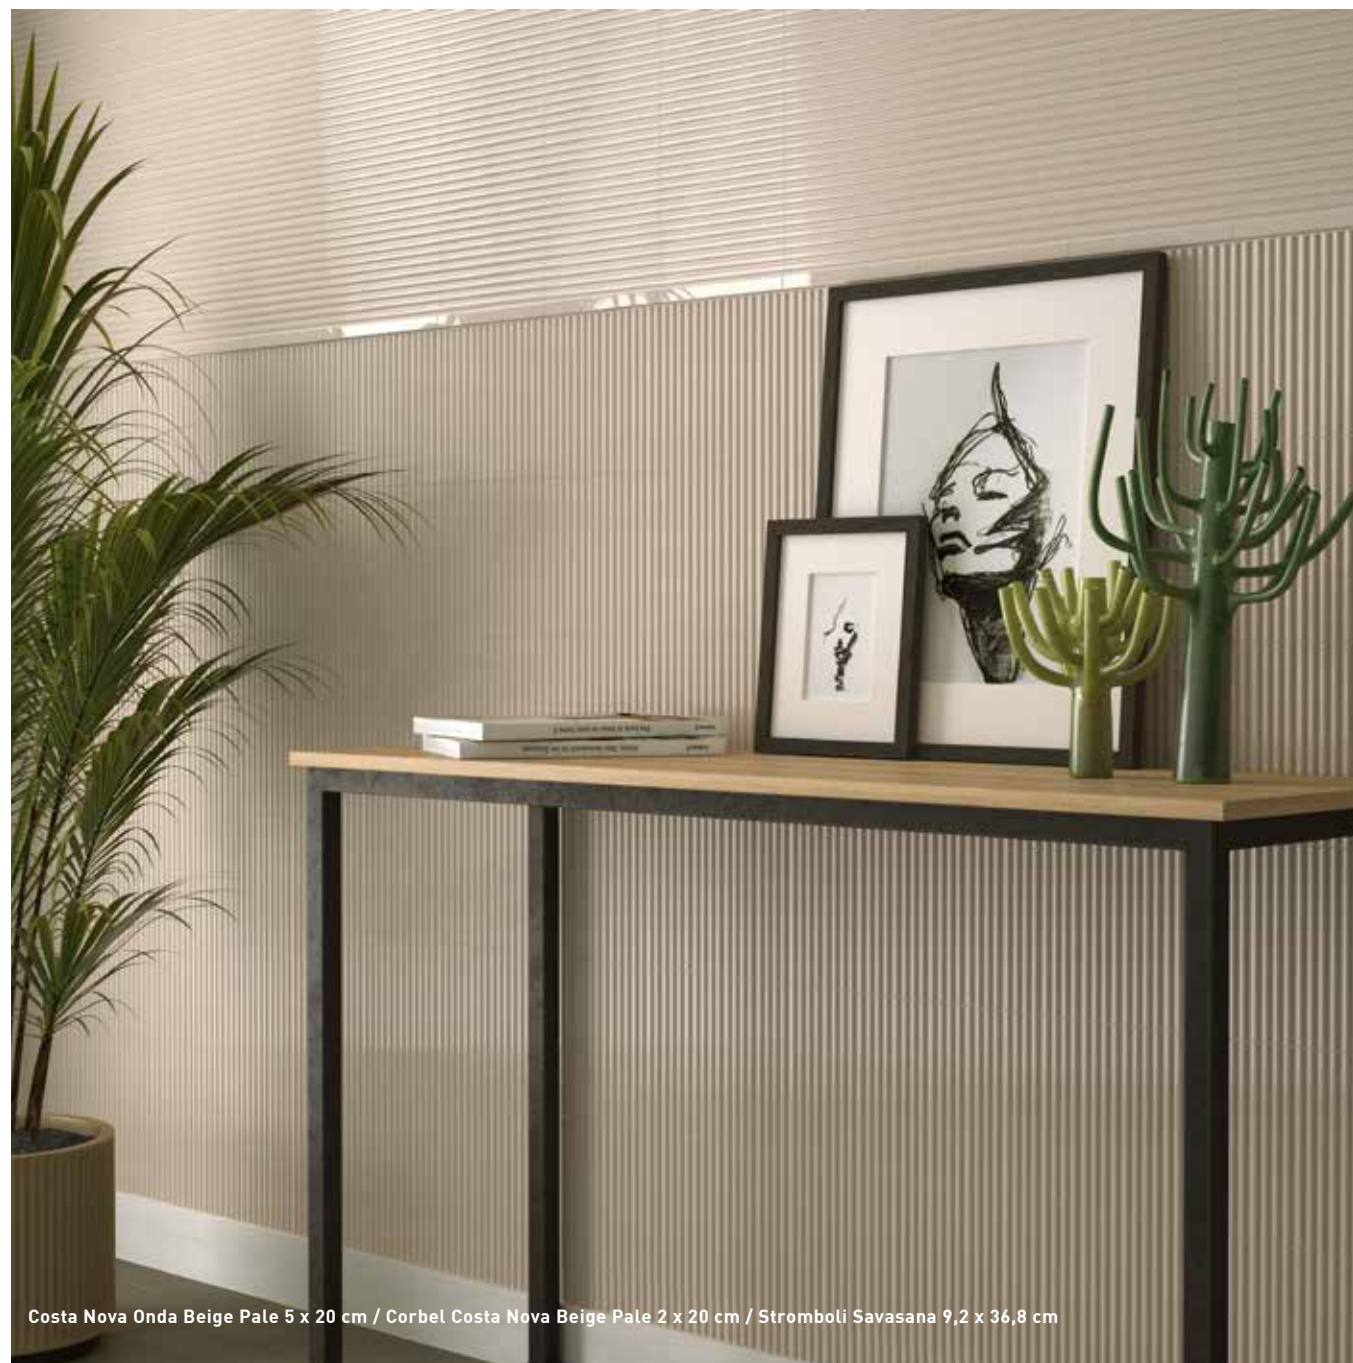

COSTA NOVA

PASTA BIANCA / WHITE BODY
LUCIDO - MATT / GLOSSY - MATT

FORMATI / SIZES

5x20 cm

Costa Nova Onda Beige Pale 5 x 20 cm / Corbel Costa Nova Beige Pale 2 x 20 cm / Stromboli Savasana 9,2 x 36,8 cm

INTERNI / INDOOR