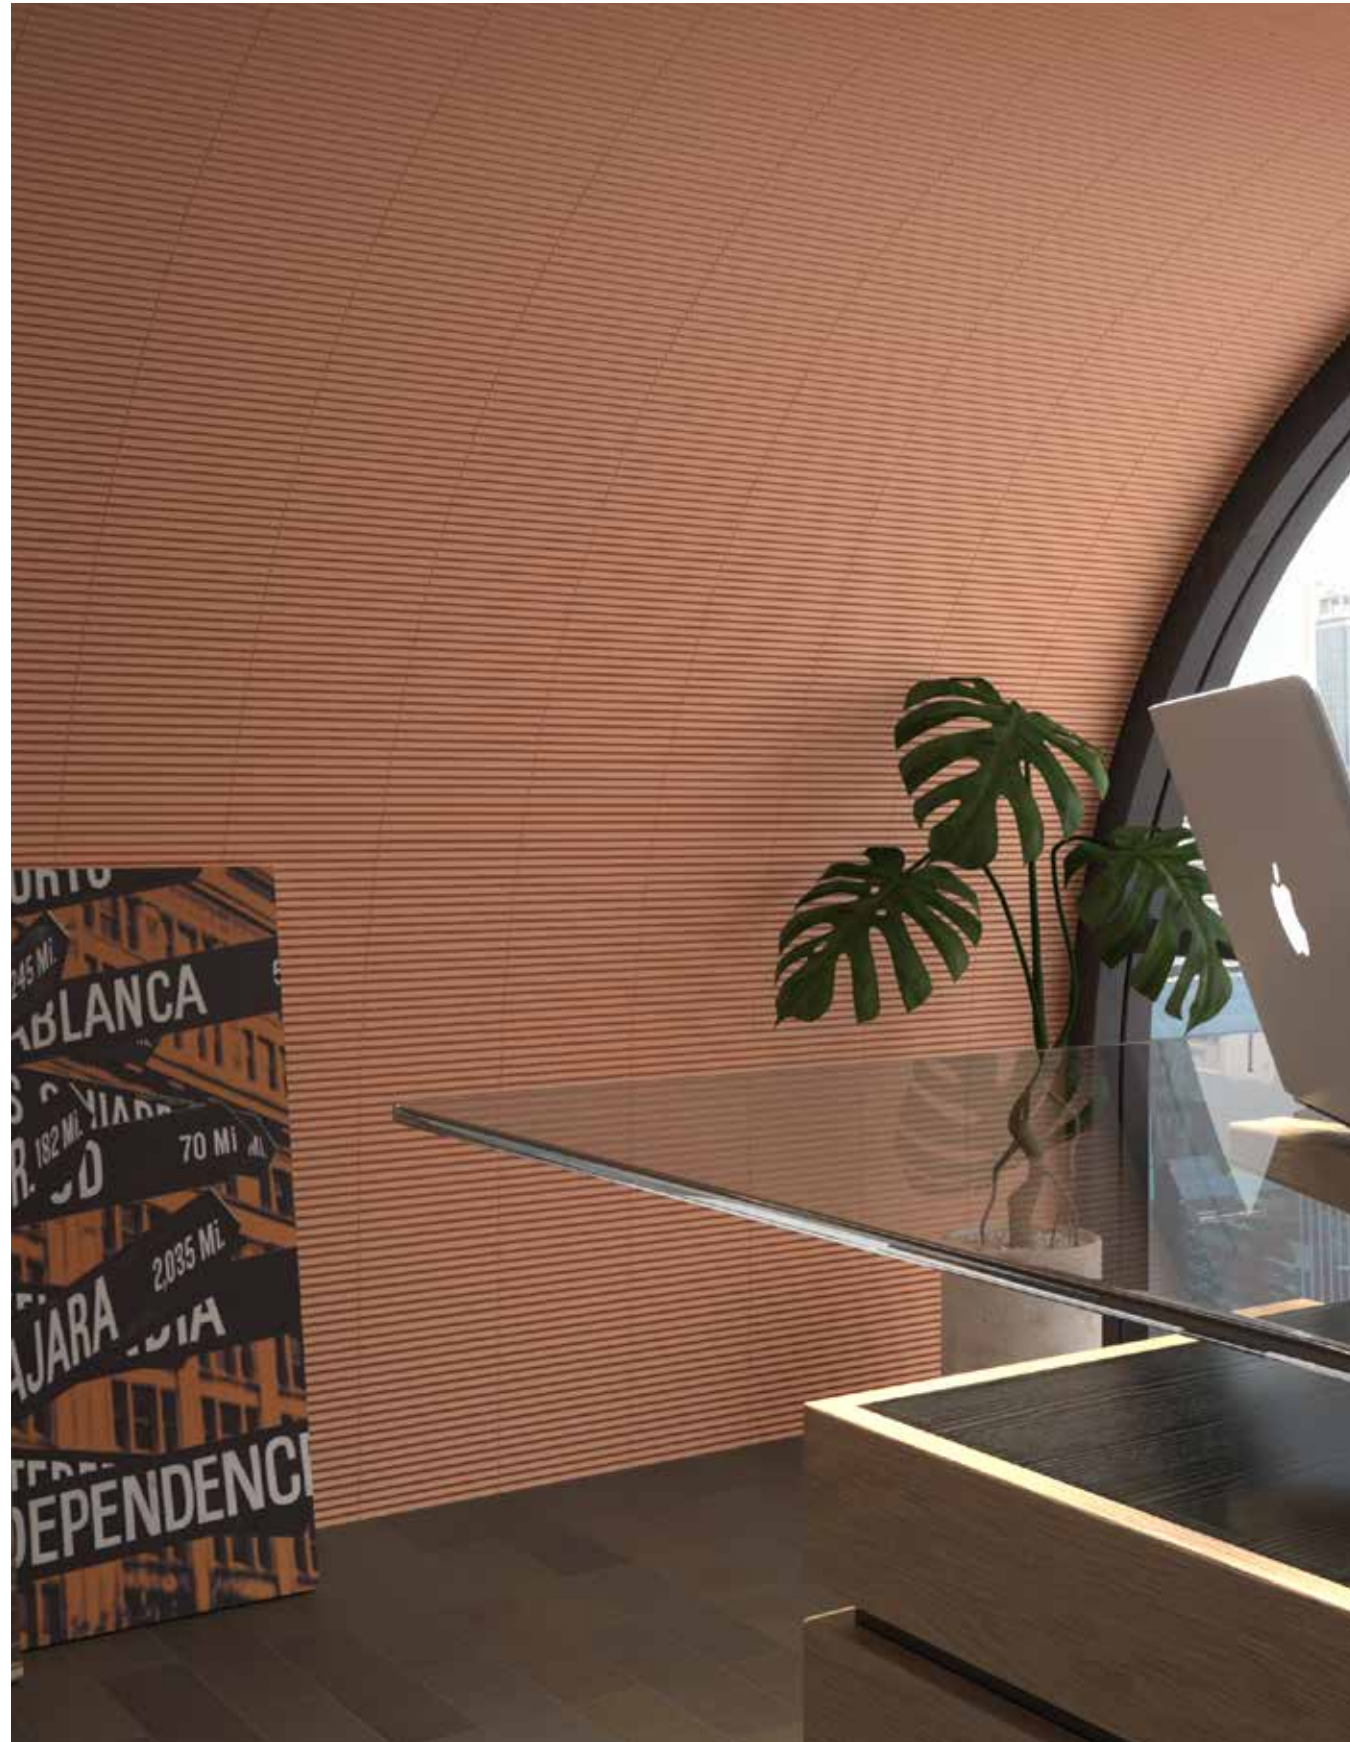

COSTA NOVA

PASTA BIANCA / WHITE BODY
LUCIDO - MATT / GLOSSY - MATT

Costa Nova Praia Terra Matt 5 x 20 cm

Costa Nova Aloe 5 x 20 cm / Costa Nova Praia Aloe 5 x 20 cm