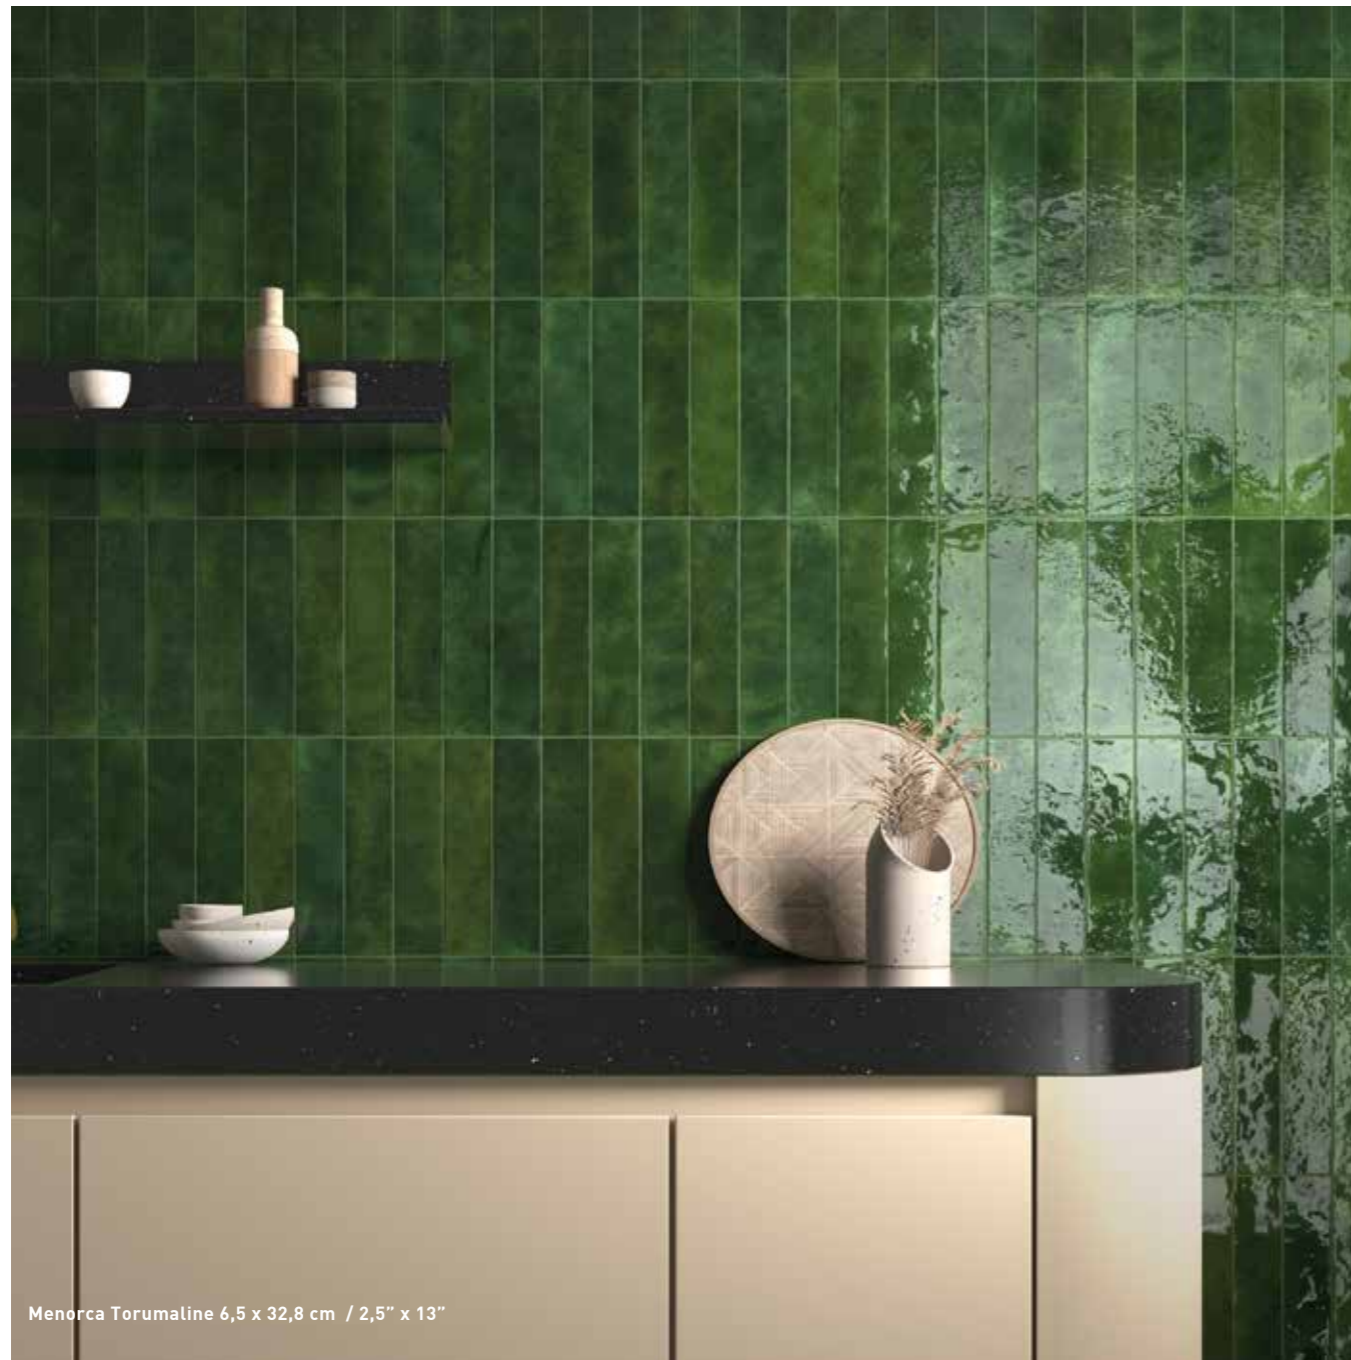

MENORCA

PASTA BIANCA / WHITE BODY
LUCIDO / GLOSSY

FORMATI / SIZES

10x10 cm

6,5x32,8 cm

Menorca Torumaline 6,5 x 32,8 cm / 2,5'' x 13''

INTERNI / INDOOR