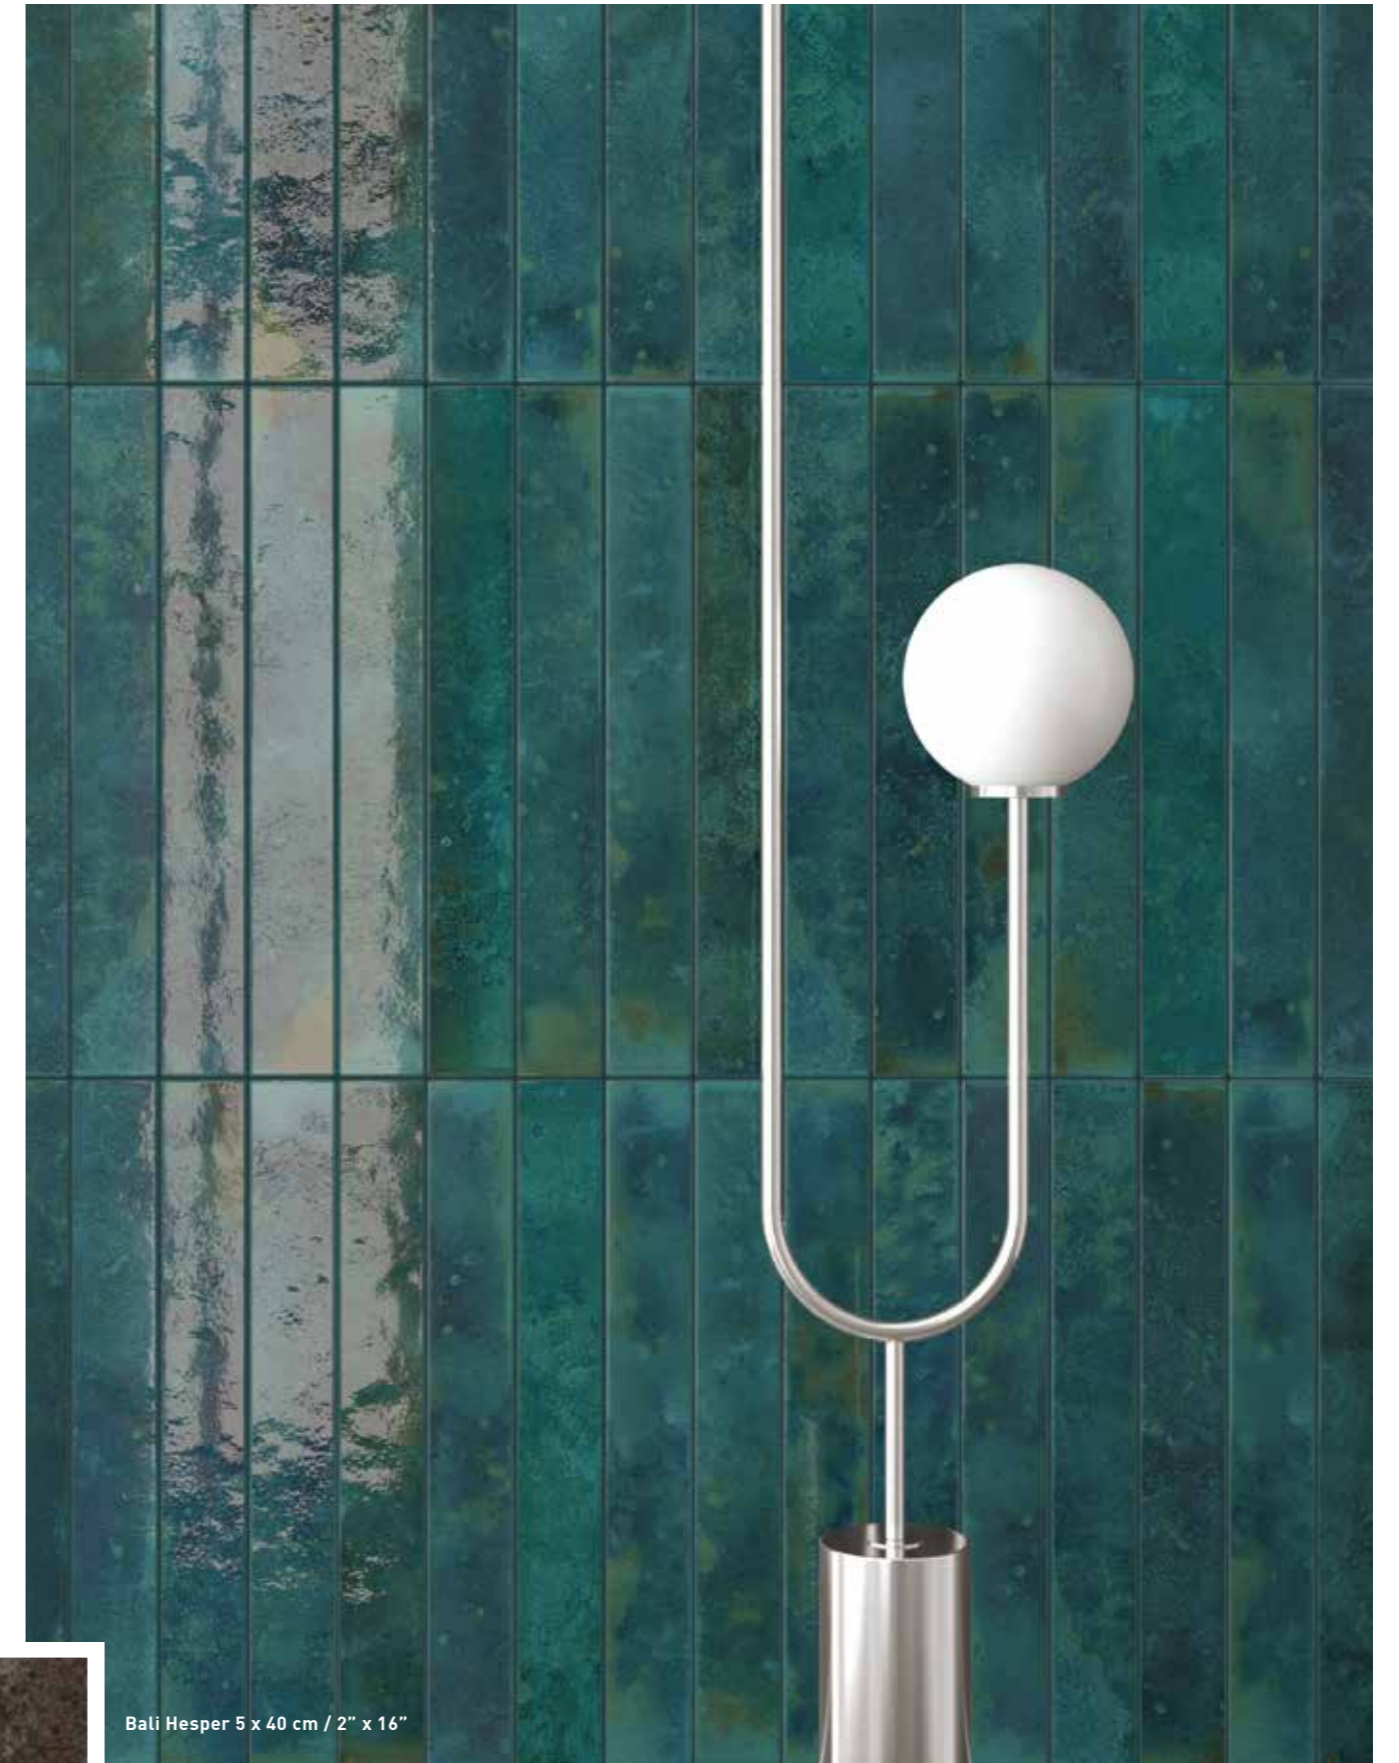

INTERNI / INDOOR

Bali Hesper 5 x 40 cm / 2" x 16"