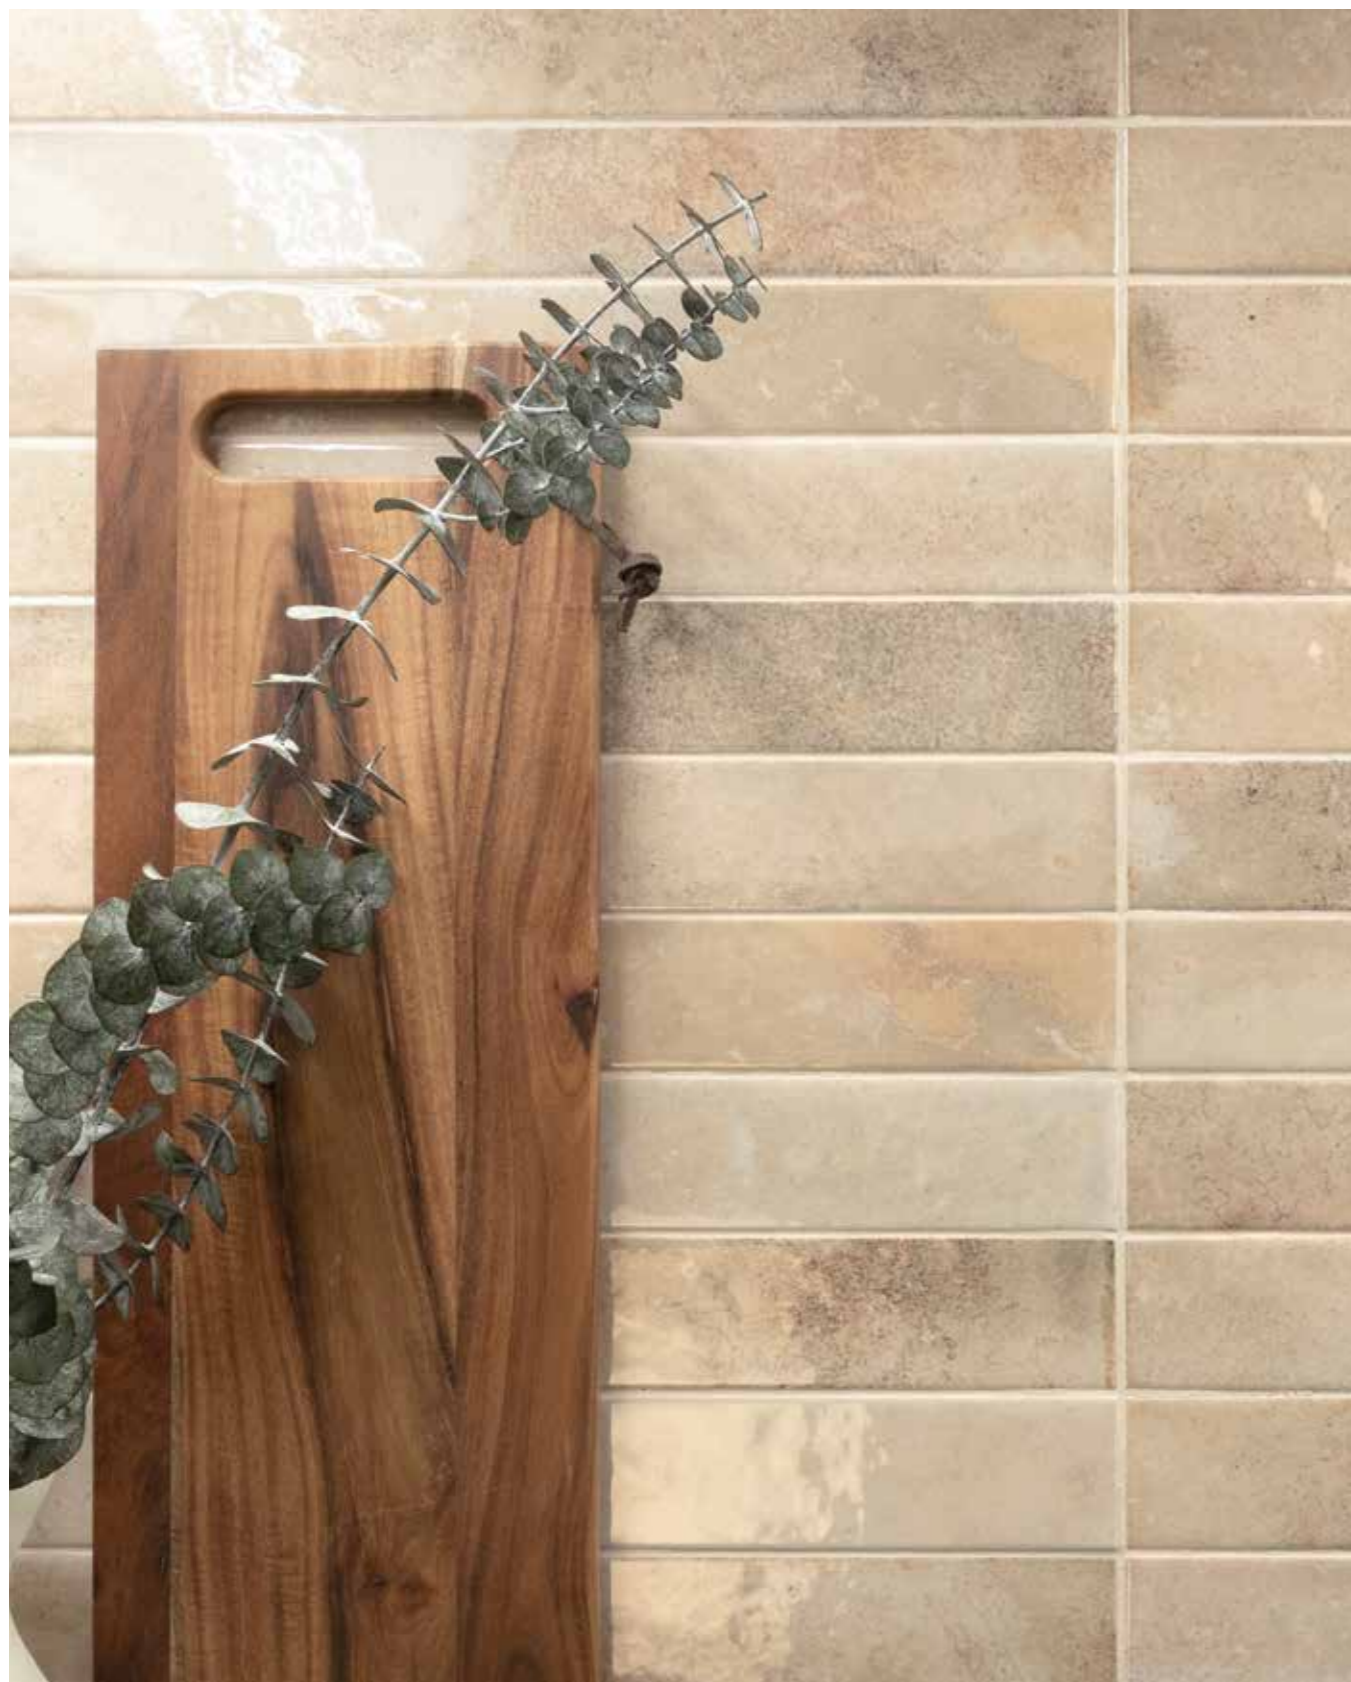

BALI

PASTA BIANCA / WHITE BODY
LUCIDO / GLOSSY

Bali Almond 5 x 40 cm / 2" x 16"