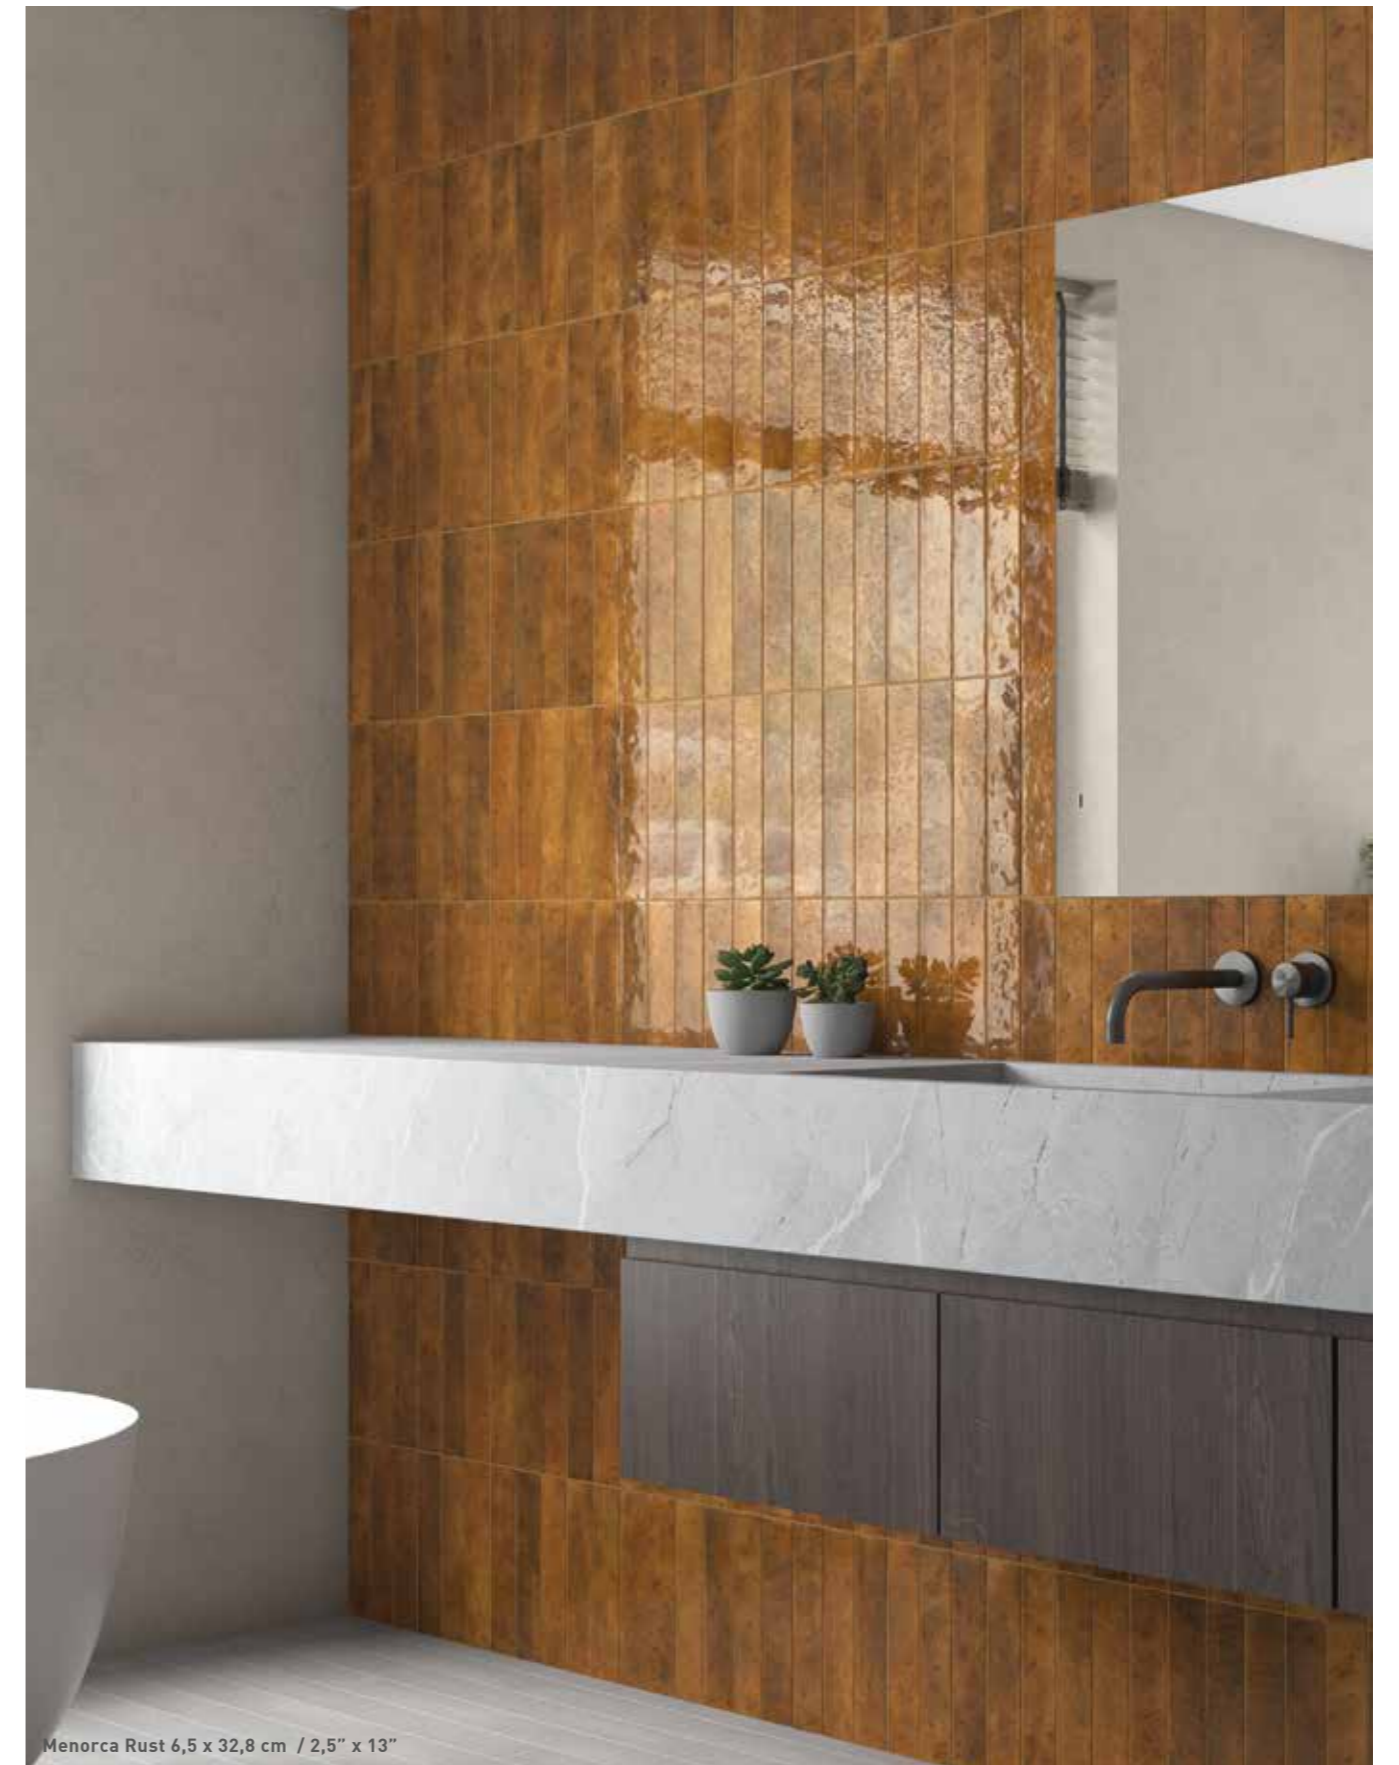

MENORCA

PASTA BIANCA / WHITE BODY
LUCIDO / GLOSSY

FORMATI / SIZES

10x10 cm

6,5x32,8 cm

Menorca Torumaline 6,5 x 32,8 cm / 2,5'' x 13''

INTERNI / INDOOR

Menorca Rust 6,5 x 32,8 cm / 2,5'' x 13''