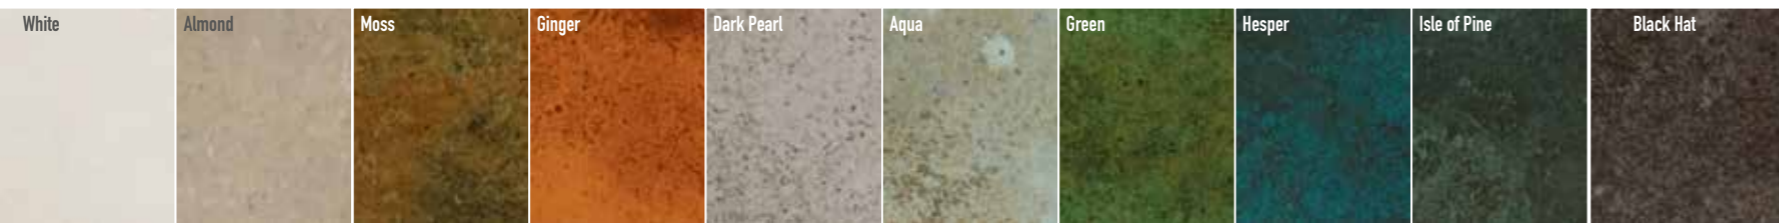

BALI

PASTA BIANCA / WHITE BODY
LUCIDO/ GLOSSY

FORMATI / SIZES

5 x 40 cm

Bali Black Hat 5 x 40 cm / 2" x 16"

INTERNI / INDOOR

Bali Hesper 5 x 40 cm / 2" x 16"

BALI