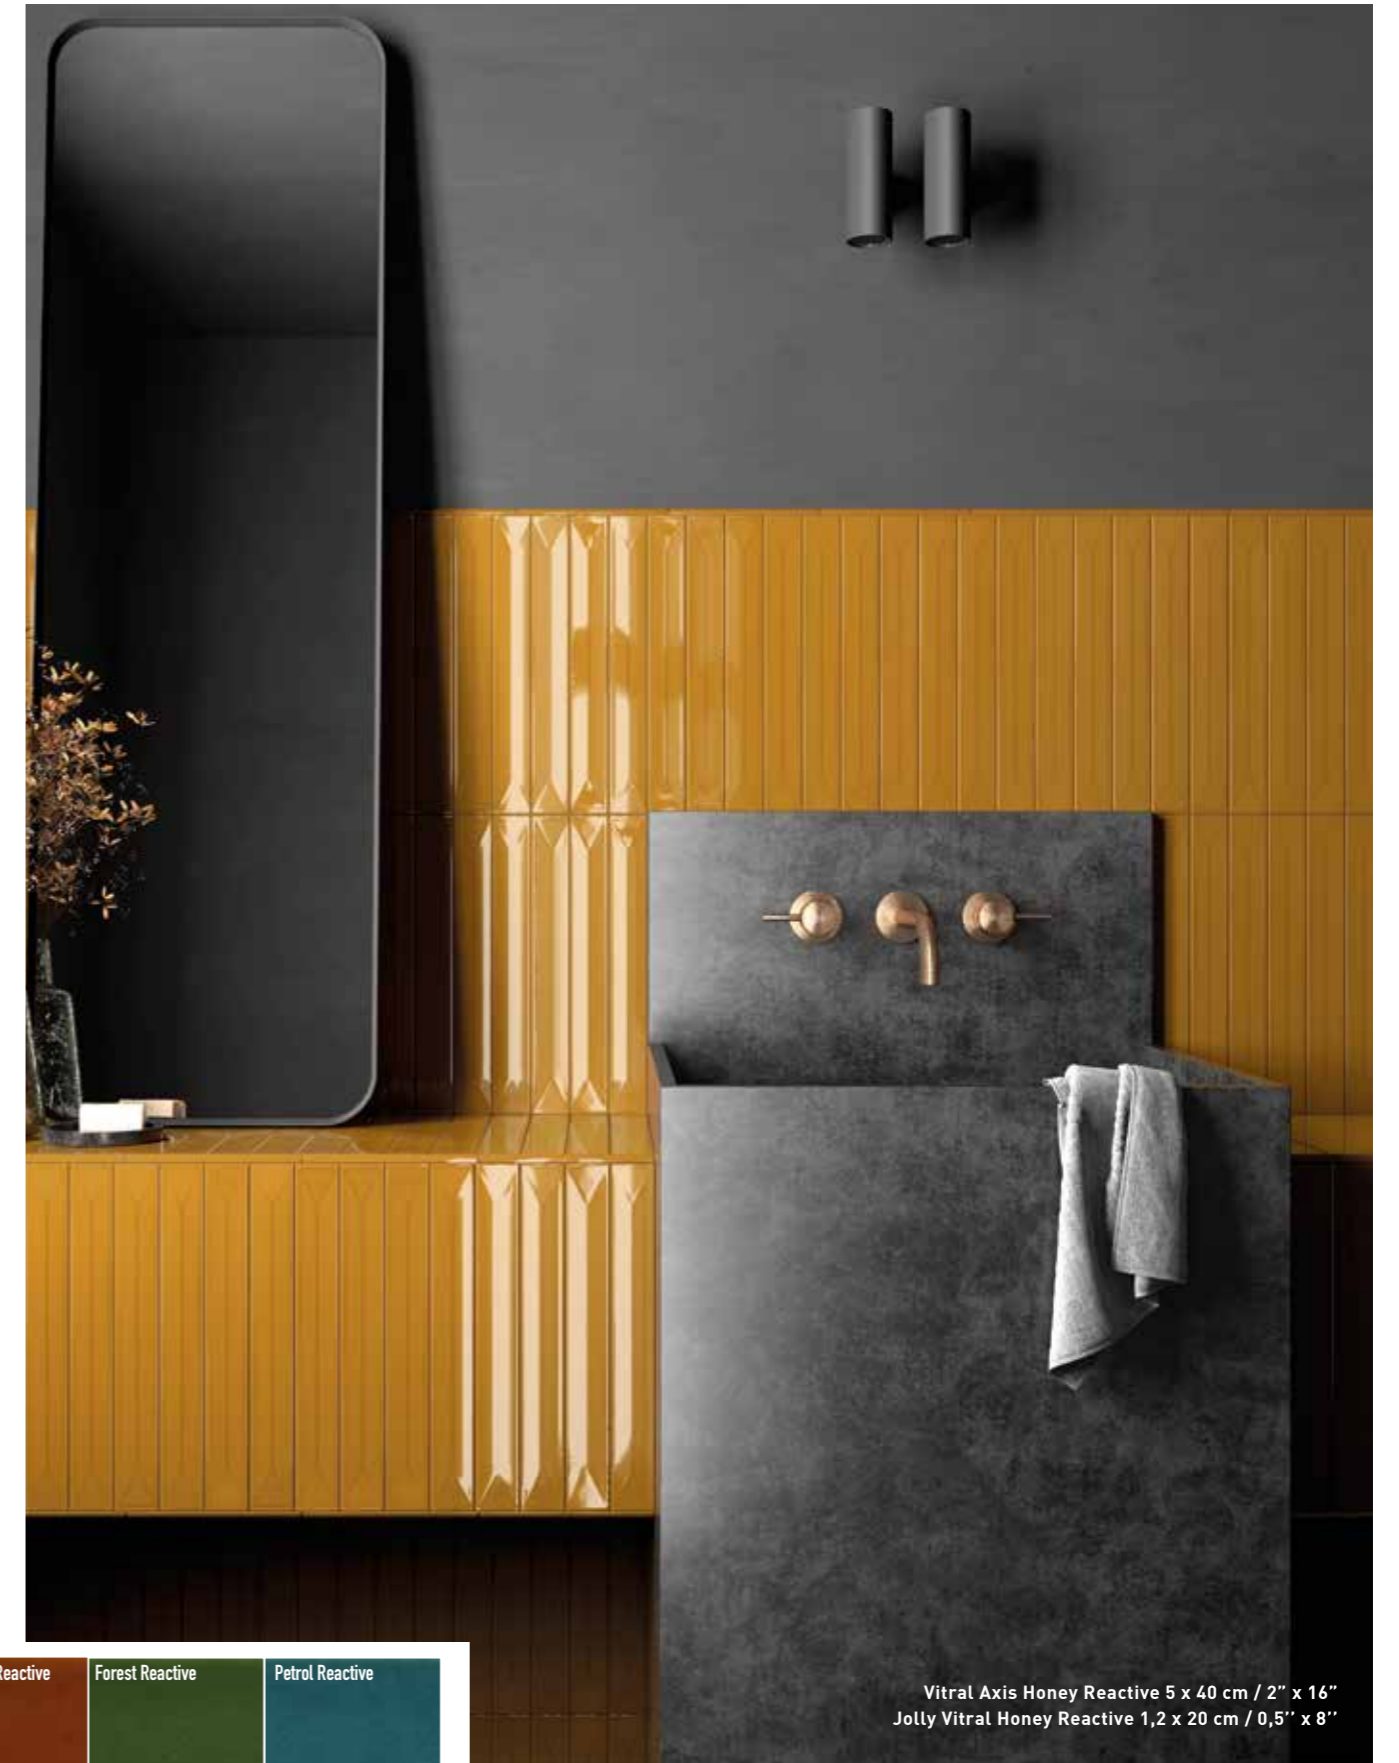

VITRAL

PASTA BIANCA / WHITE BODY
LUCIDO / GLOSSY

FORMATI / SIZES

5 x 40 cm

Vitral
5 x 40 cm / 2" x 16"

Vitral Axis
5 x 40 cm / 2" x 16"

Vitral Jolly
1,2 x 20 cm / 0,5" x 8"

INTERNI / INDOOR