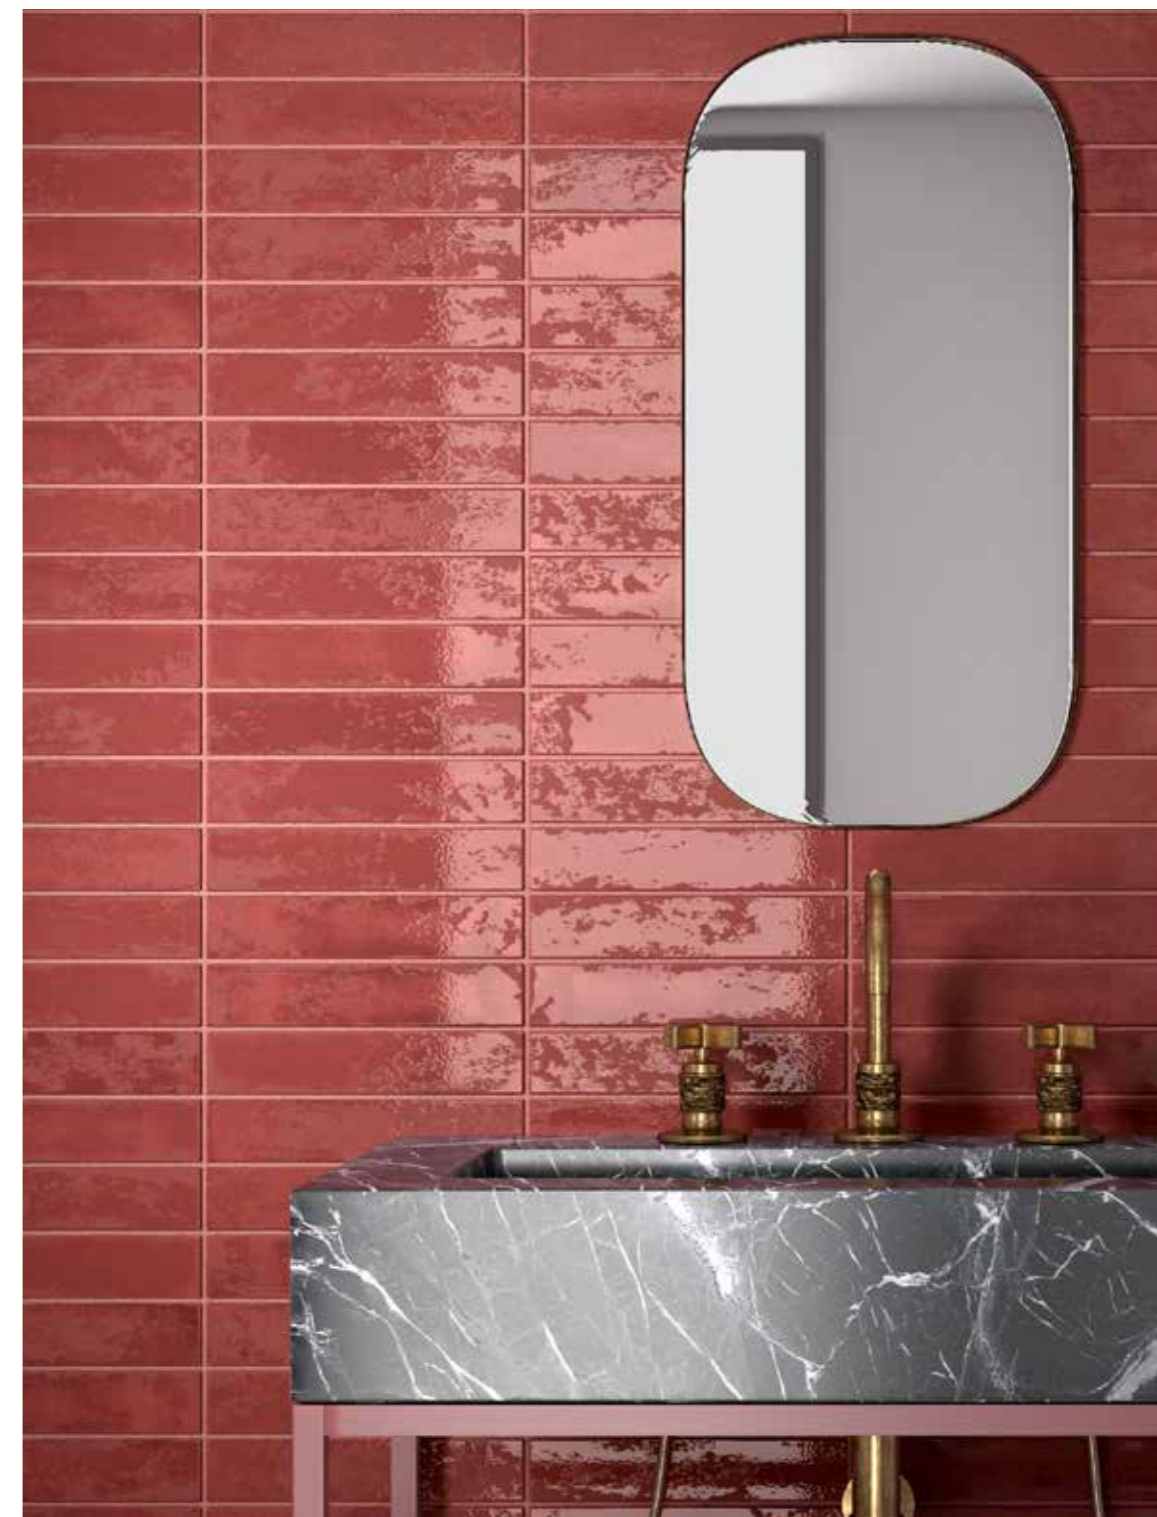

Aqua Borgogna 6 x 30 cm / 2" x 12"

FORMATO SIZE	Kg/pezzo kg/pieces	scatola / box			pallet / pallet			
		pezzi pieces	Kg	m² sqm	pezzi pieces	kg/pallet kg/pallet	m² sqm	scatole boxes
6 x 30 cm	0,30	28	8,42	0,50	3.584	1.034	60	120