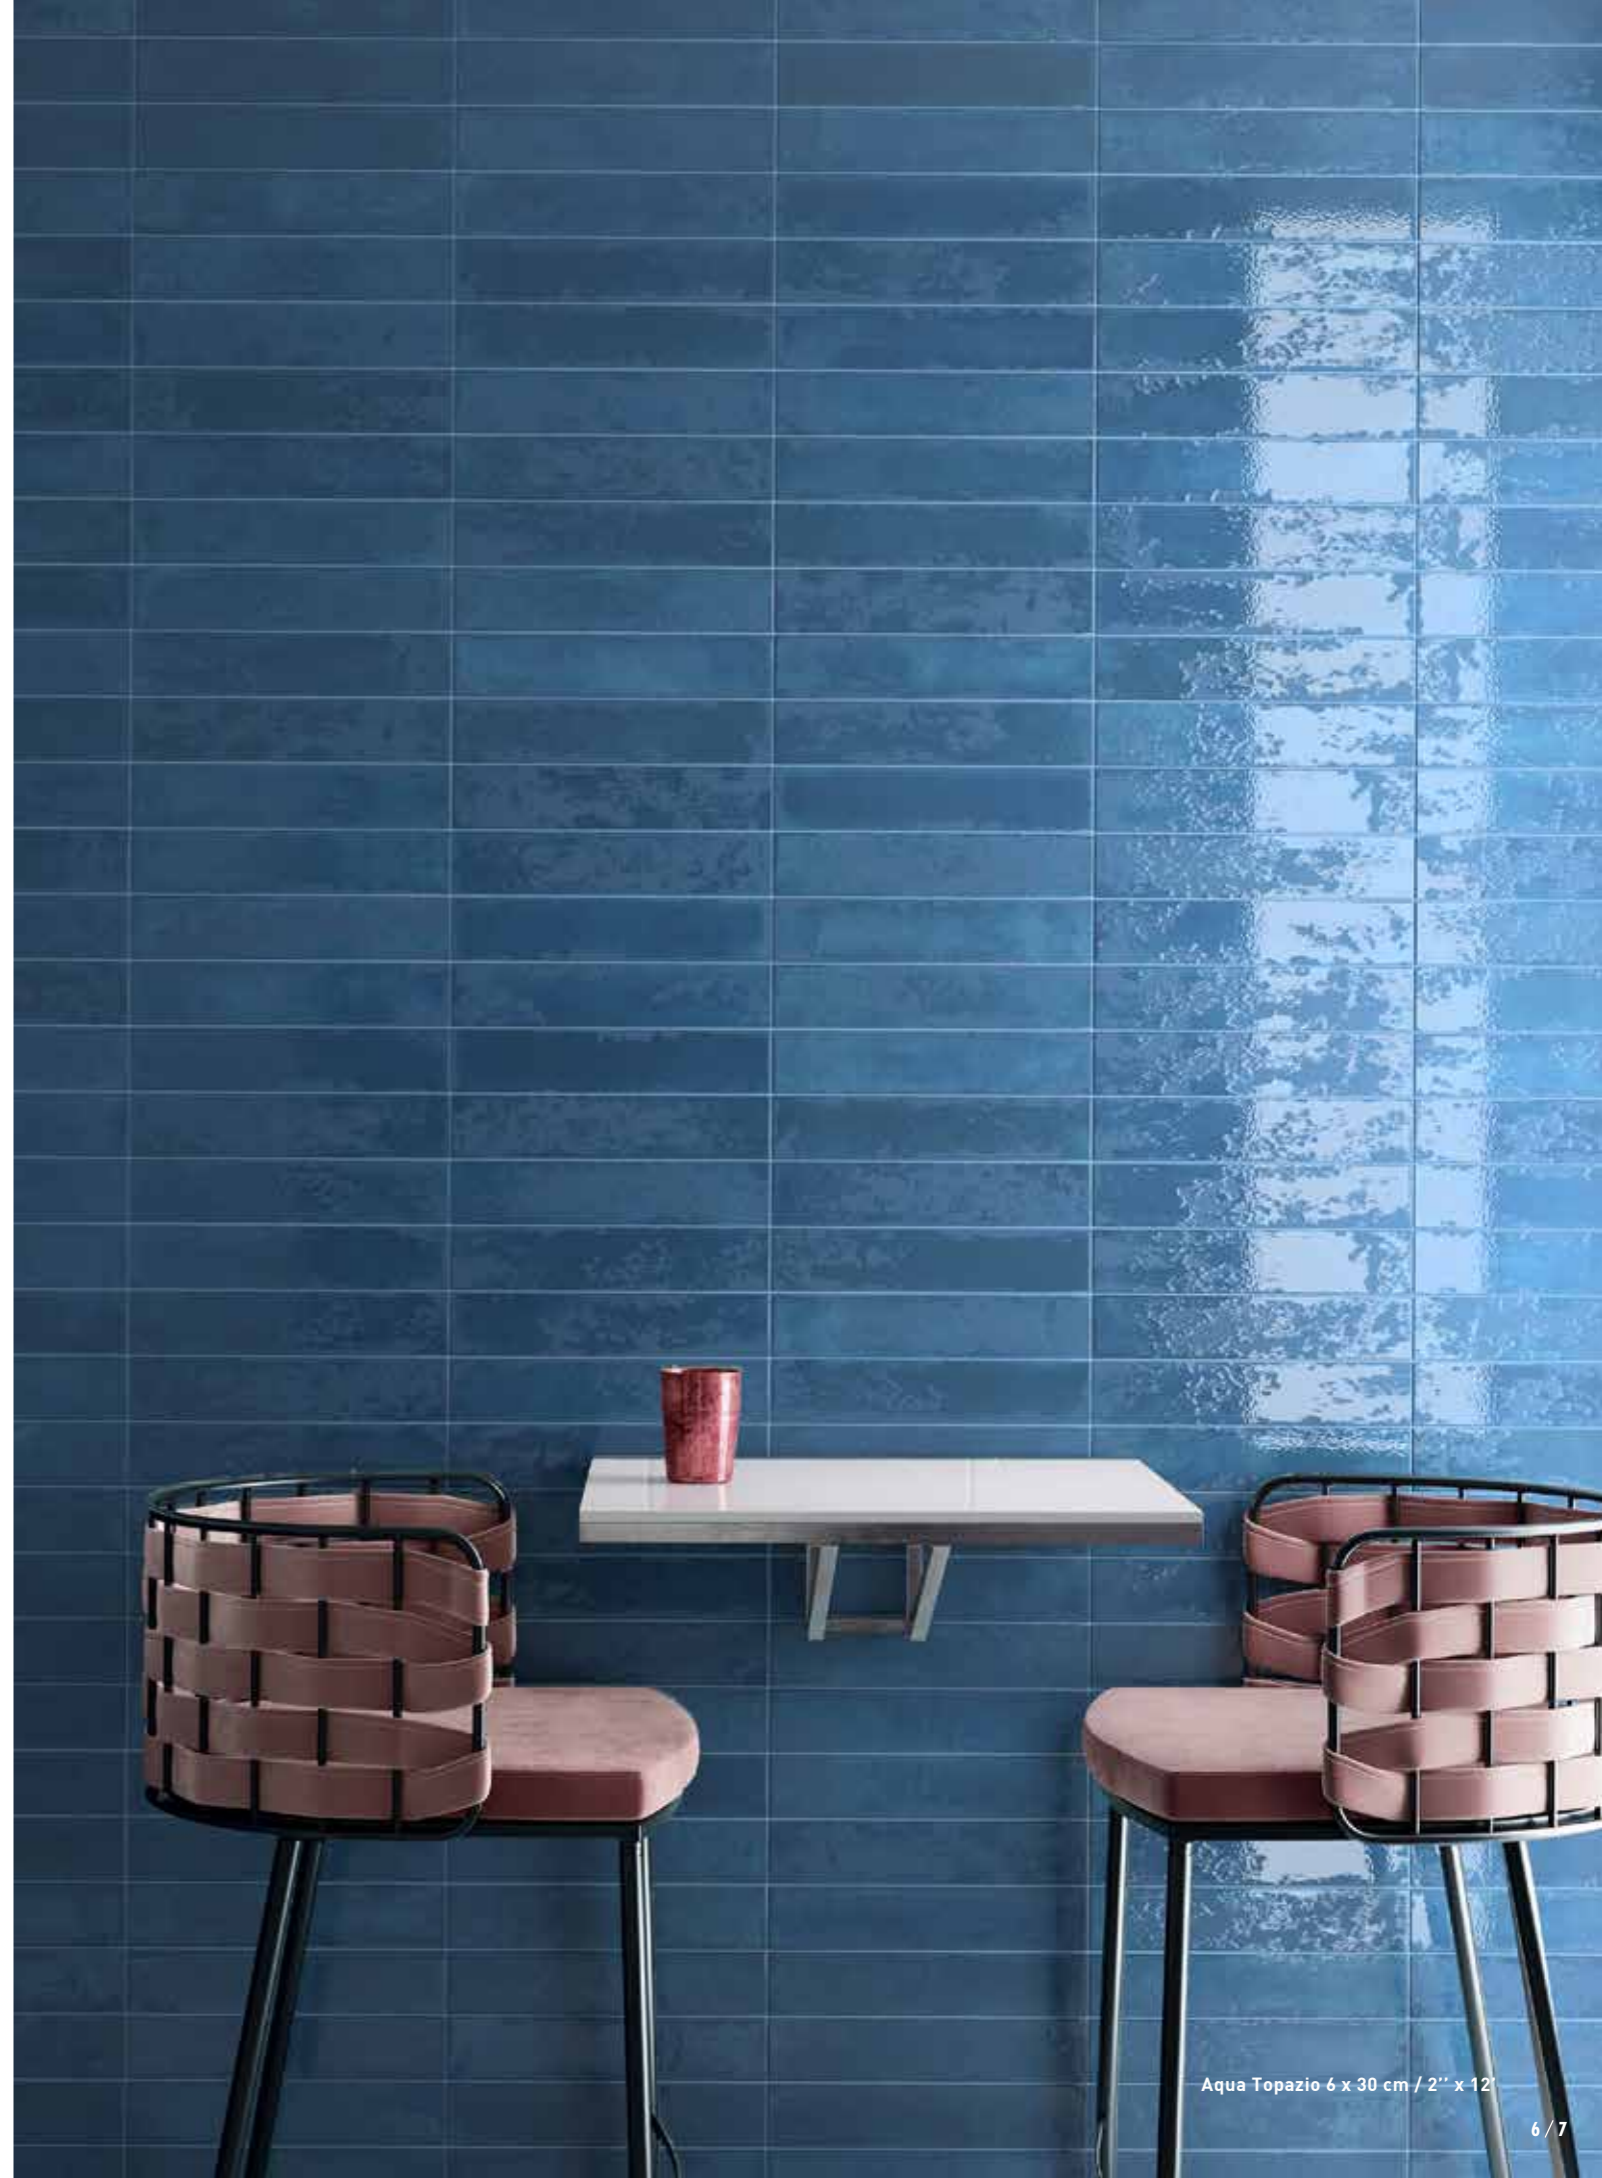

^
Aqua Borgogna 6 x 30 cm / 2" x 12"

AQUA

PORCELLANATO / PORCELAIN TILE
LUCIDO / GLOSSY

^
Aqua Camoscio 6 x 30 cm / 2'' x 12''

Aqua Topazio 6 x 30 cm / 2'' x 12''

AQUA

PORCELLANATO / PORCELAIN TILE
LUCIDO / GLOSSY