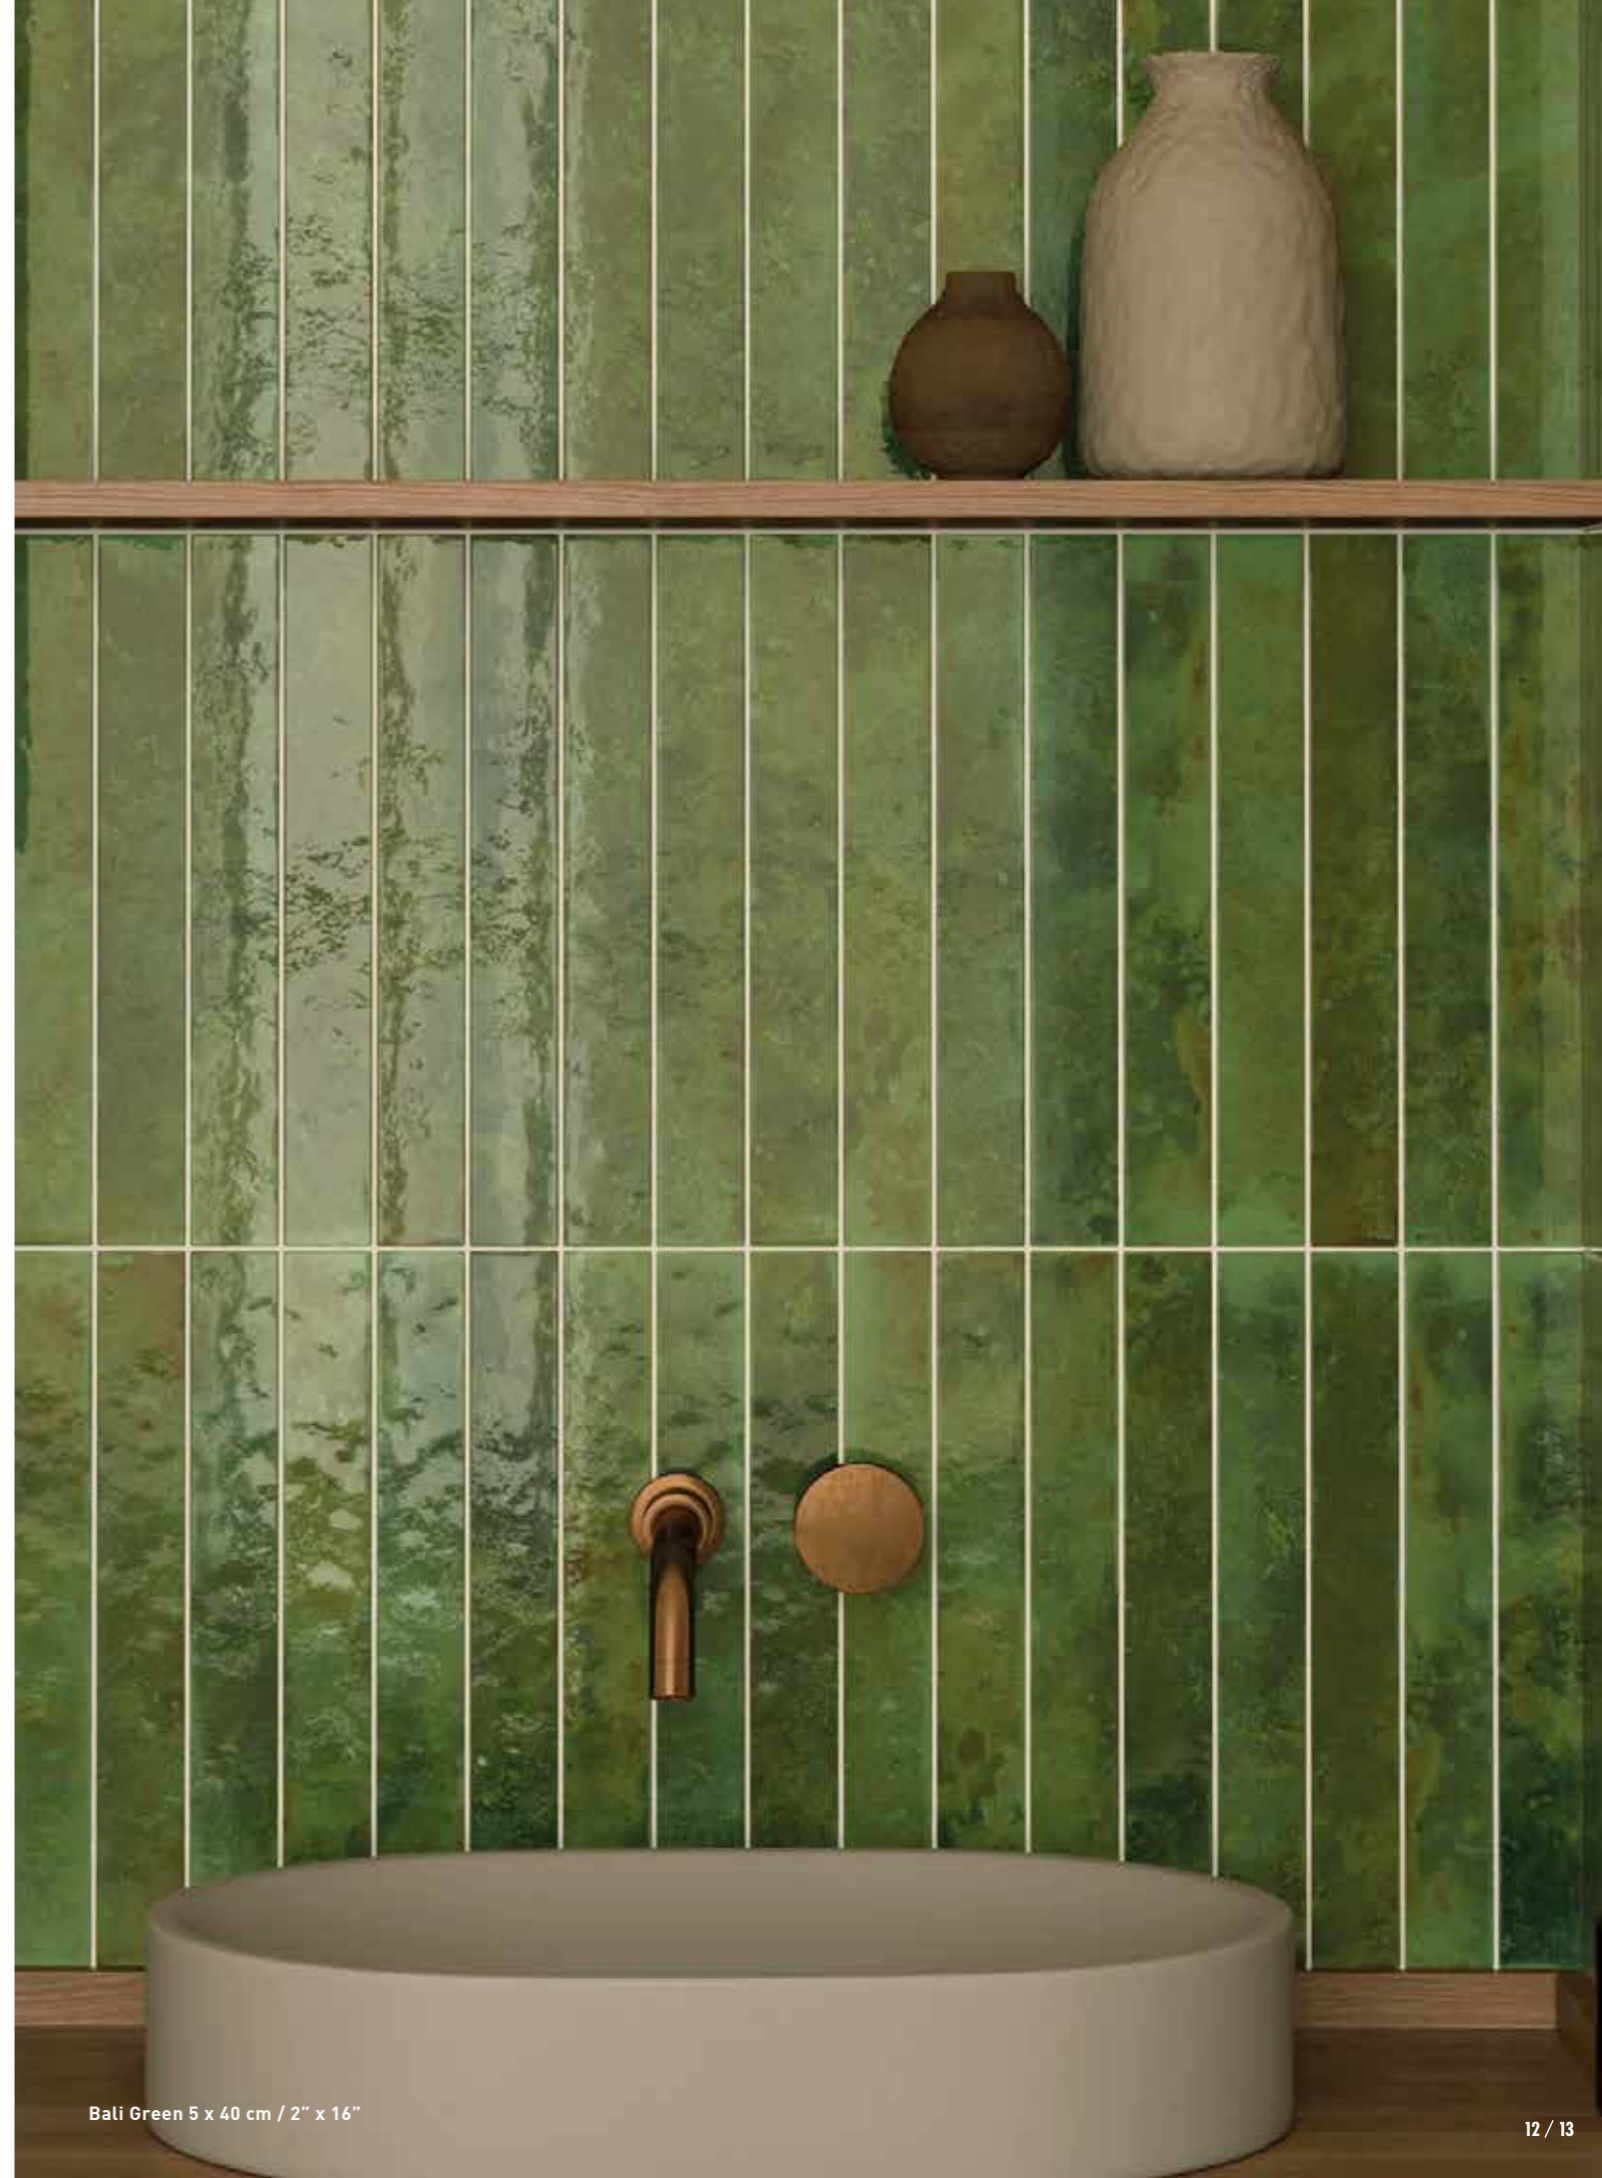

Bali Green 5 x 40 cm / 2" x 16"