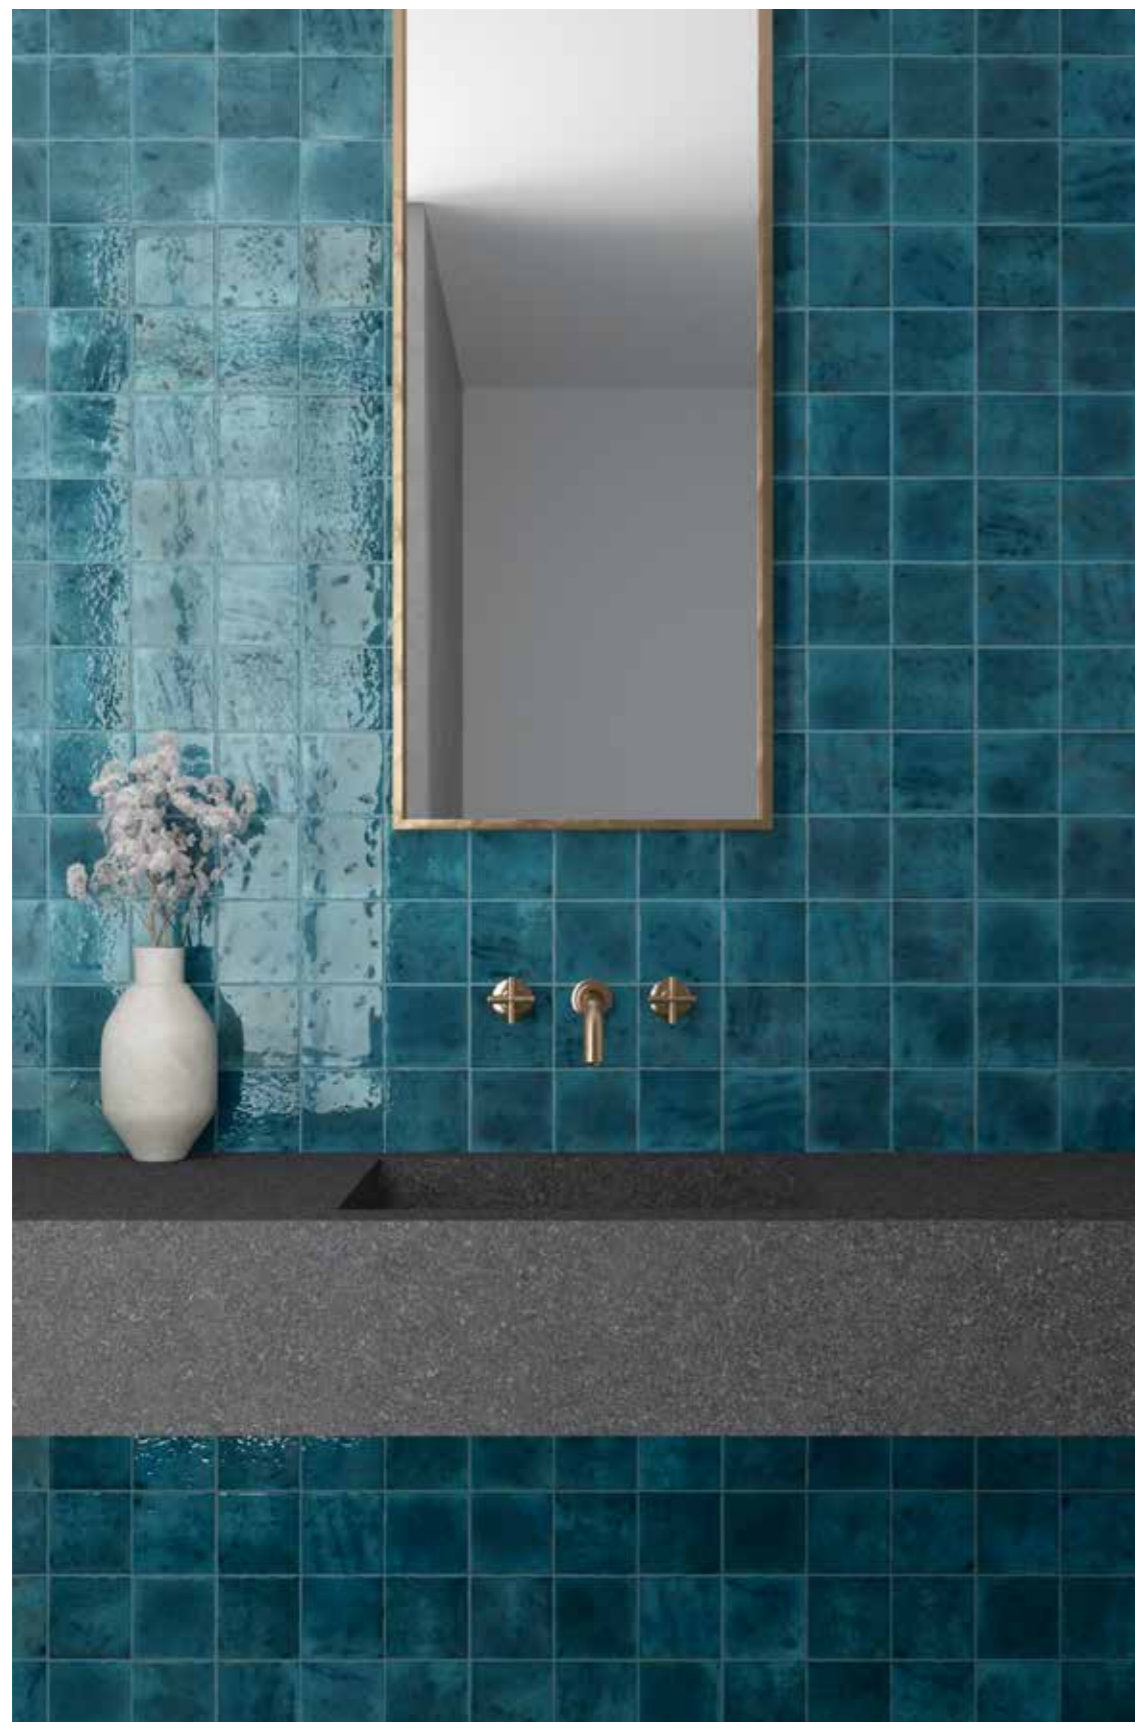

MENORCA

PASTA BIANCA / WHITE BODY
LUCIDO / GLOSSY

Menorca Amun 10 x 10 cm / 4" x 4"