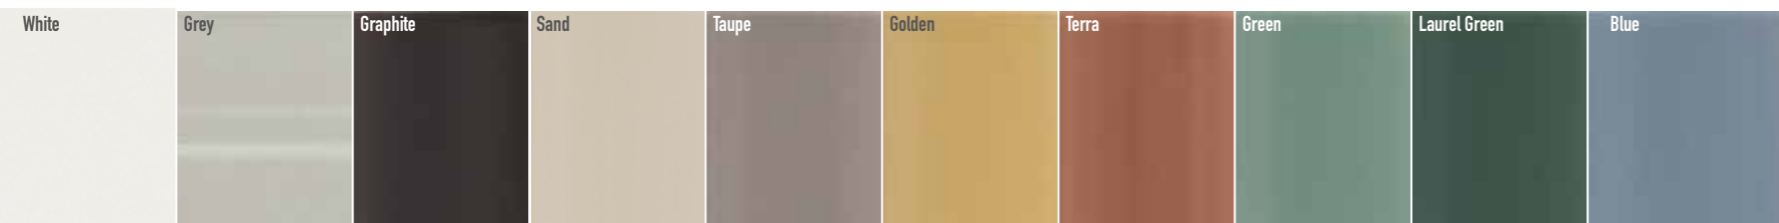

Hopp Bro Terra 5 x 40 cm / 2" x 16"