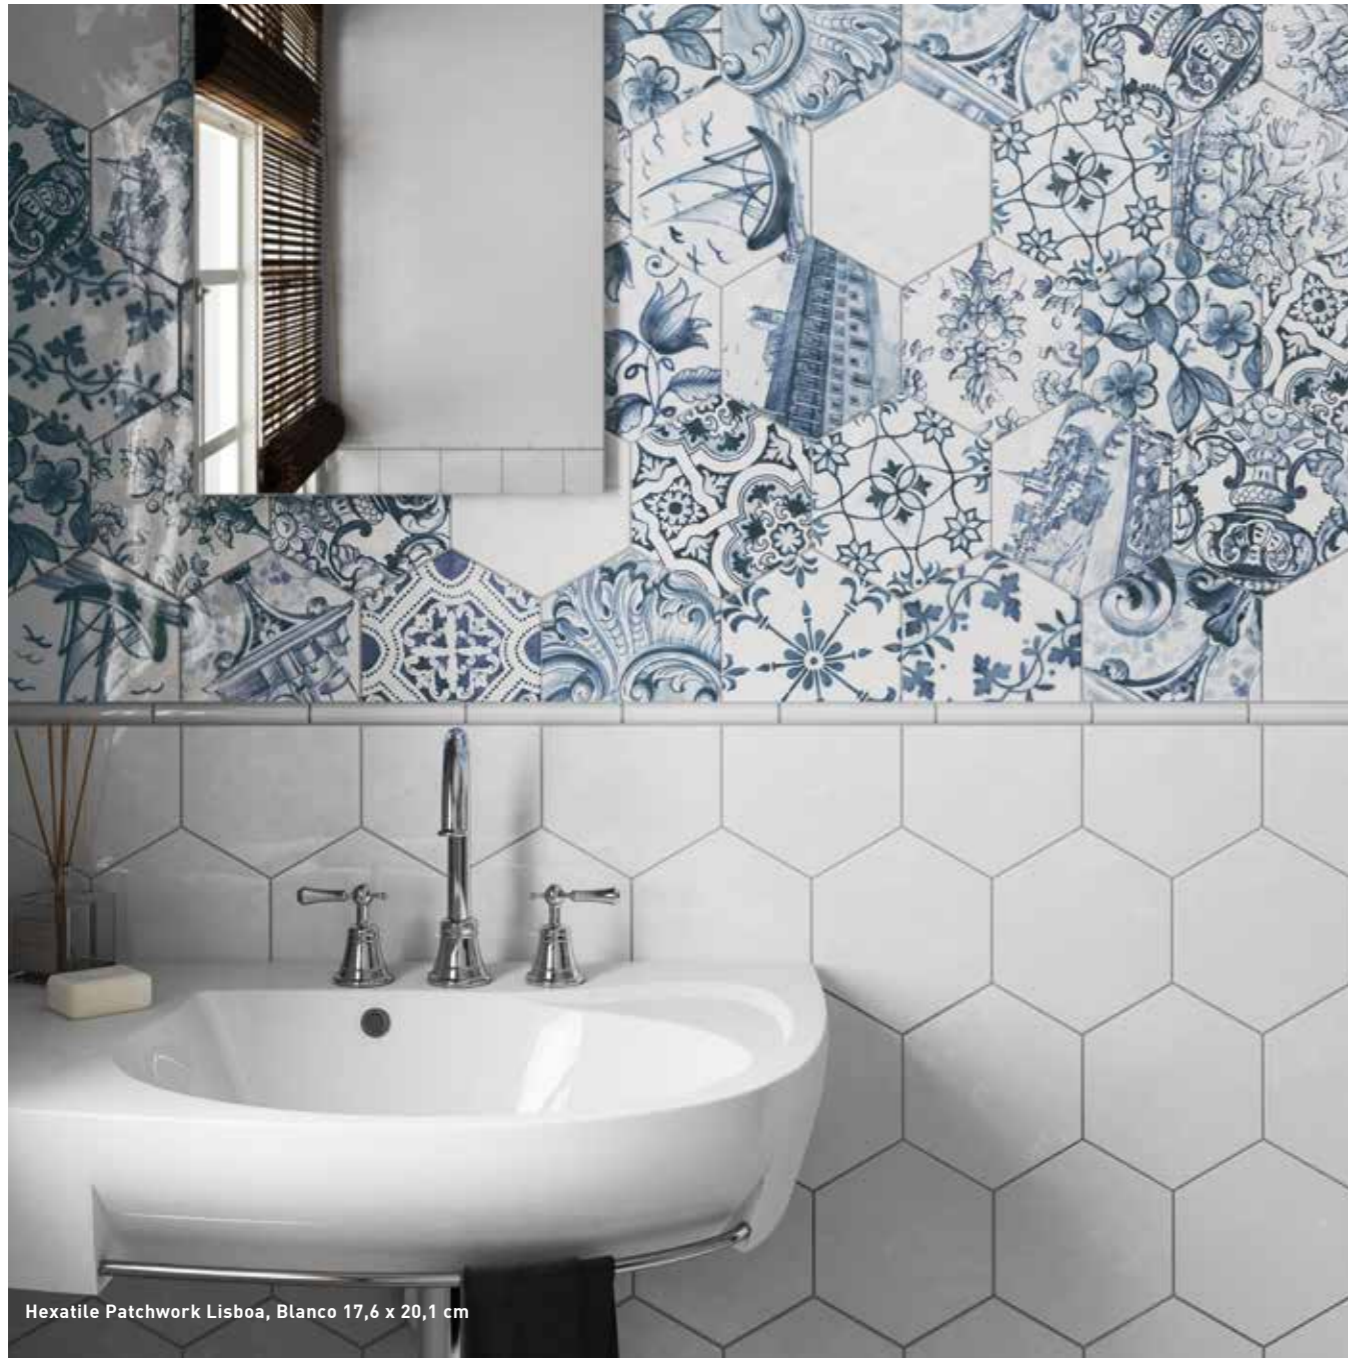

# HEXATILE BRILLO

PORCELLANATO / PORCELAIN TILE  
LUCIDO / GLOSSY

FORMATI / SIZES

Hexatile Patchwork Lisboa, Blanco 17,6 x 20,1 cm

INTERNI / INDOOR

BLANCO  
20519 COD.14

Hexatile Patchwork Lisboa, Blanco 17,6 x 20,1 cm