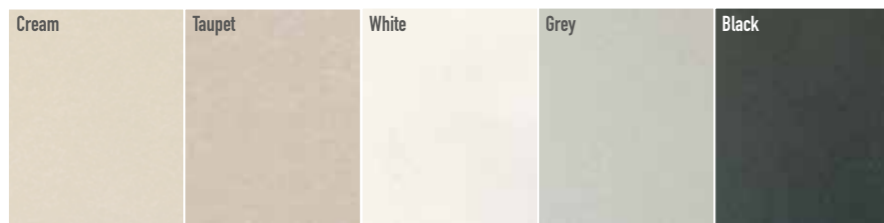

# CAPRICE

PORCELLANATO / PORCELAIN TILE  
MATT / MATT

FORMATI / SIZES

Caprice Blanc, Provence 20 x 20 cm

INTERNI - ESTERNI / INDOOR - OUTDOOR

Caprice Cream, Liberty Taupe, Loire Border / Corner 20 x 20 cm