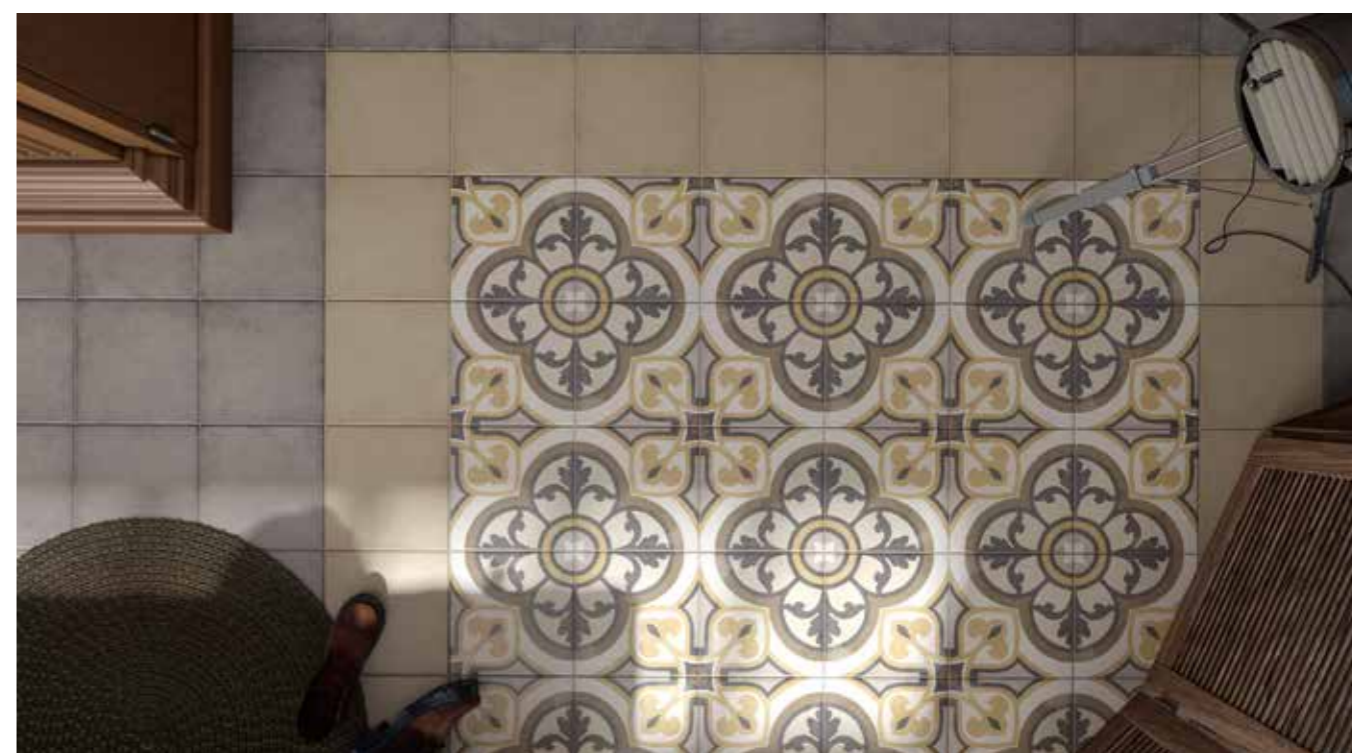

## Decori / Decors

VIENNA COLOUR  
24404 COD.26

MUSIC HALL  
24405 COD.26

MAJESTIC COLOUR  
24402 COD.26

APOLLO COLOUR  
24401 COD.26

FOLIES BERGÈRE  
24406 COD.26

LYS COLOUR  
24399 COD.26

Art Nouveau Grey, Biscuit / Majestic Colour 20 x 20 cm