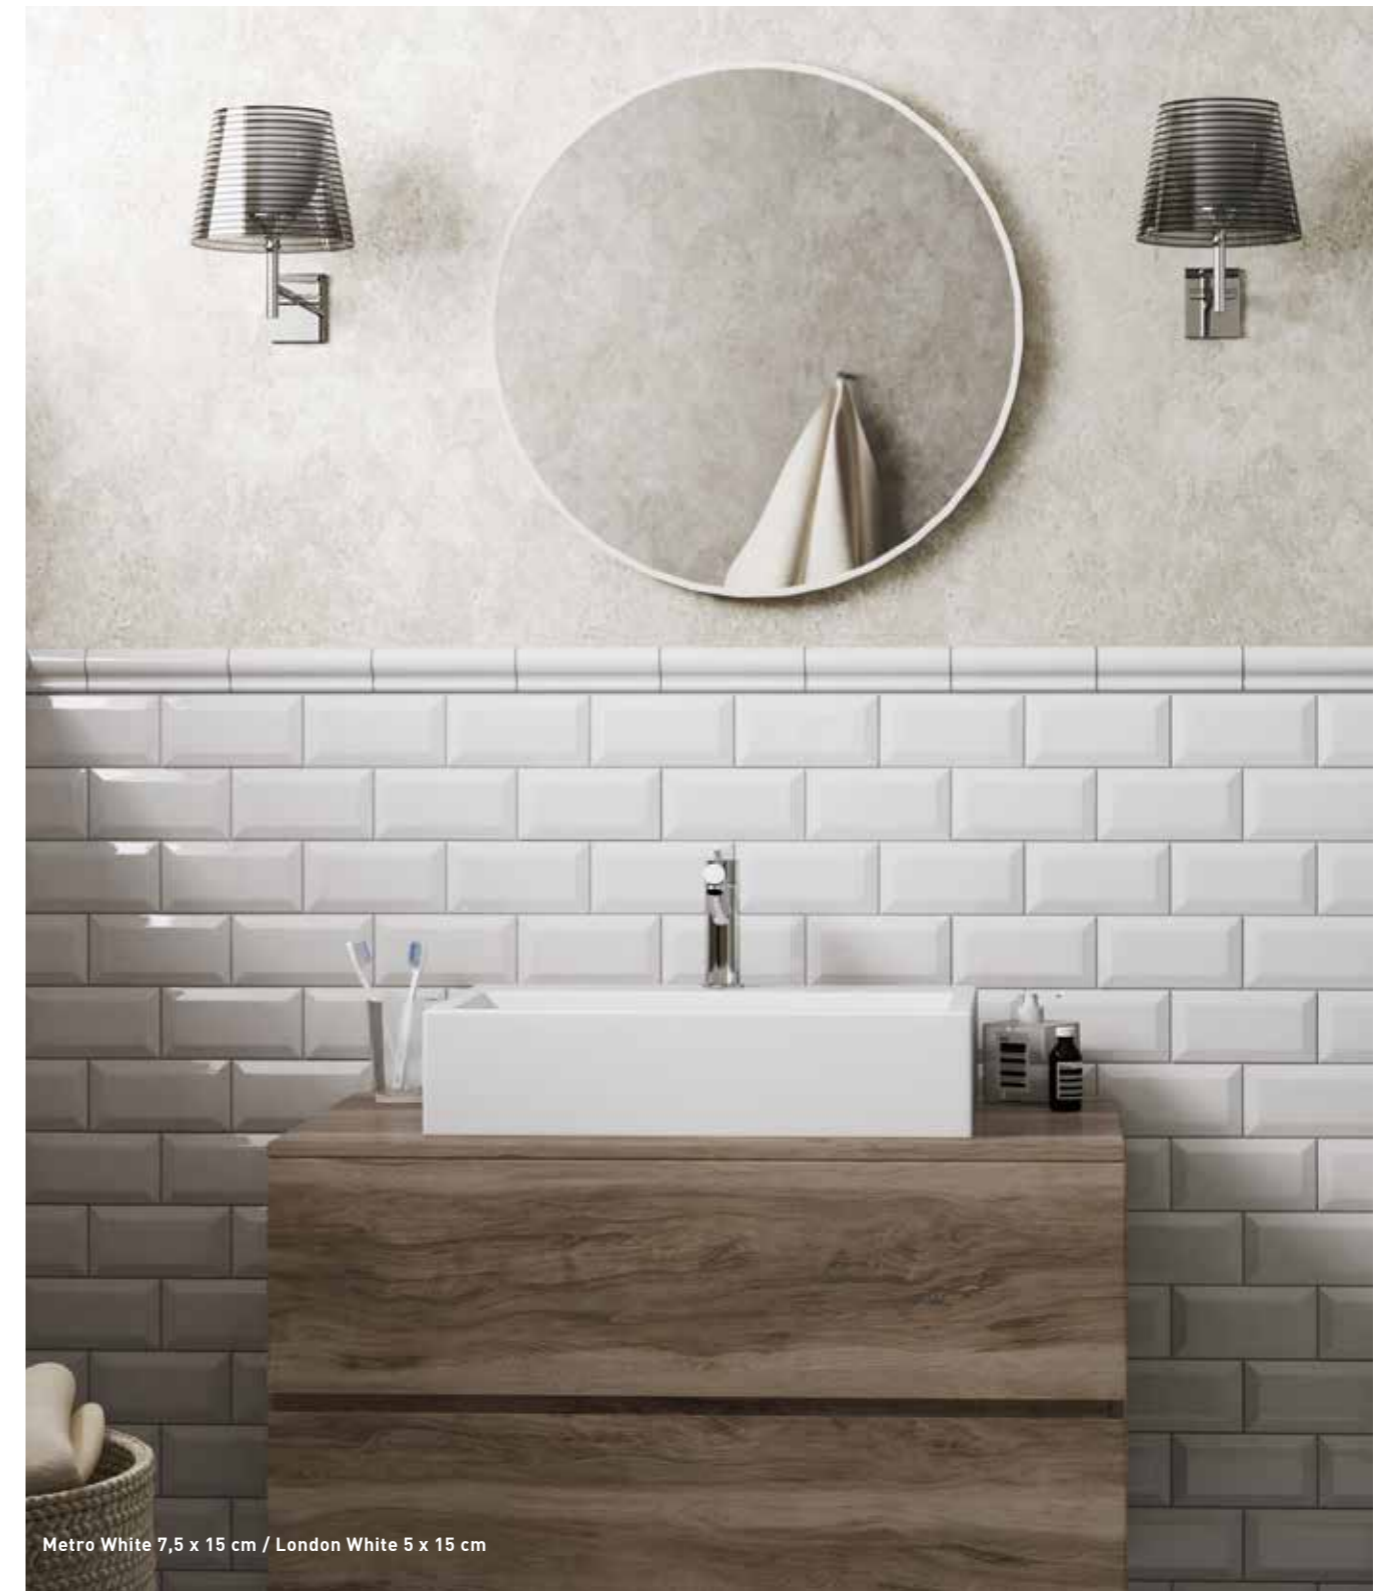

INTERNI / INDOOR

Metro White 7,5 x 15 cm / London White 5 x 15 cm