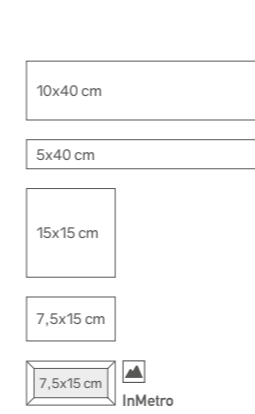

# EVOLUTION

PASTA BIANCA / WHITE BODY  
LUCIDO - MATT / GLOSSY - MATT

**7,5 x 15 cm**

**Inmetro 7,5 x 15 cm**

**15 x 15 cm**

**10 x 40 cm**

**5 x 40 cm**

⚠ **Attenzione!** Colori ottenuti con smalti speciali con tendenza al crackle e a bassa resistenza agli acidi, alle basi e ai prodotti di pulizia molto aggressivi, come candeggina e ammoniaca.