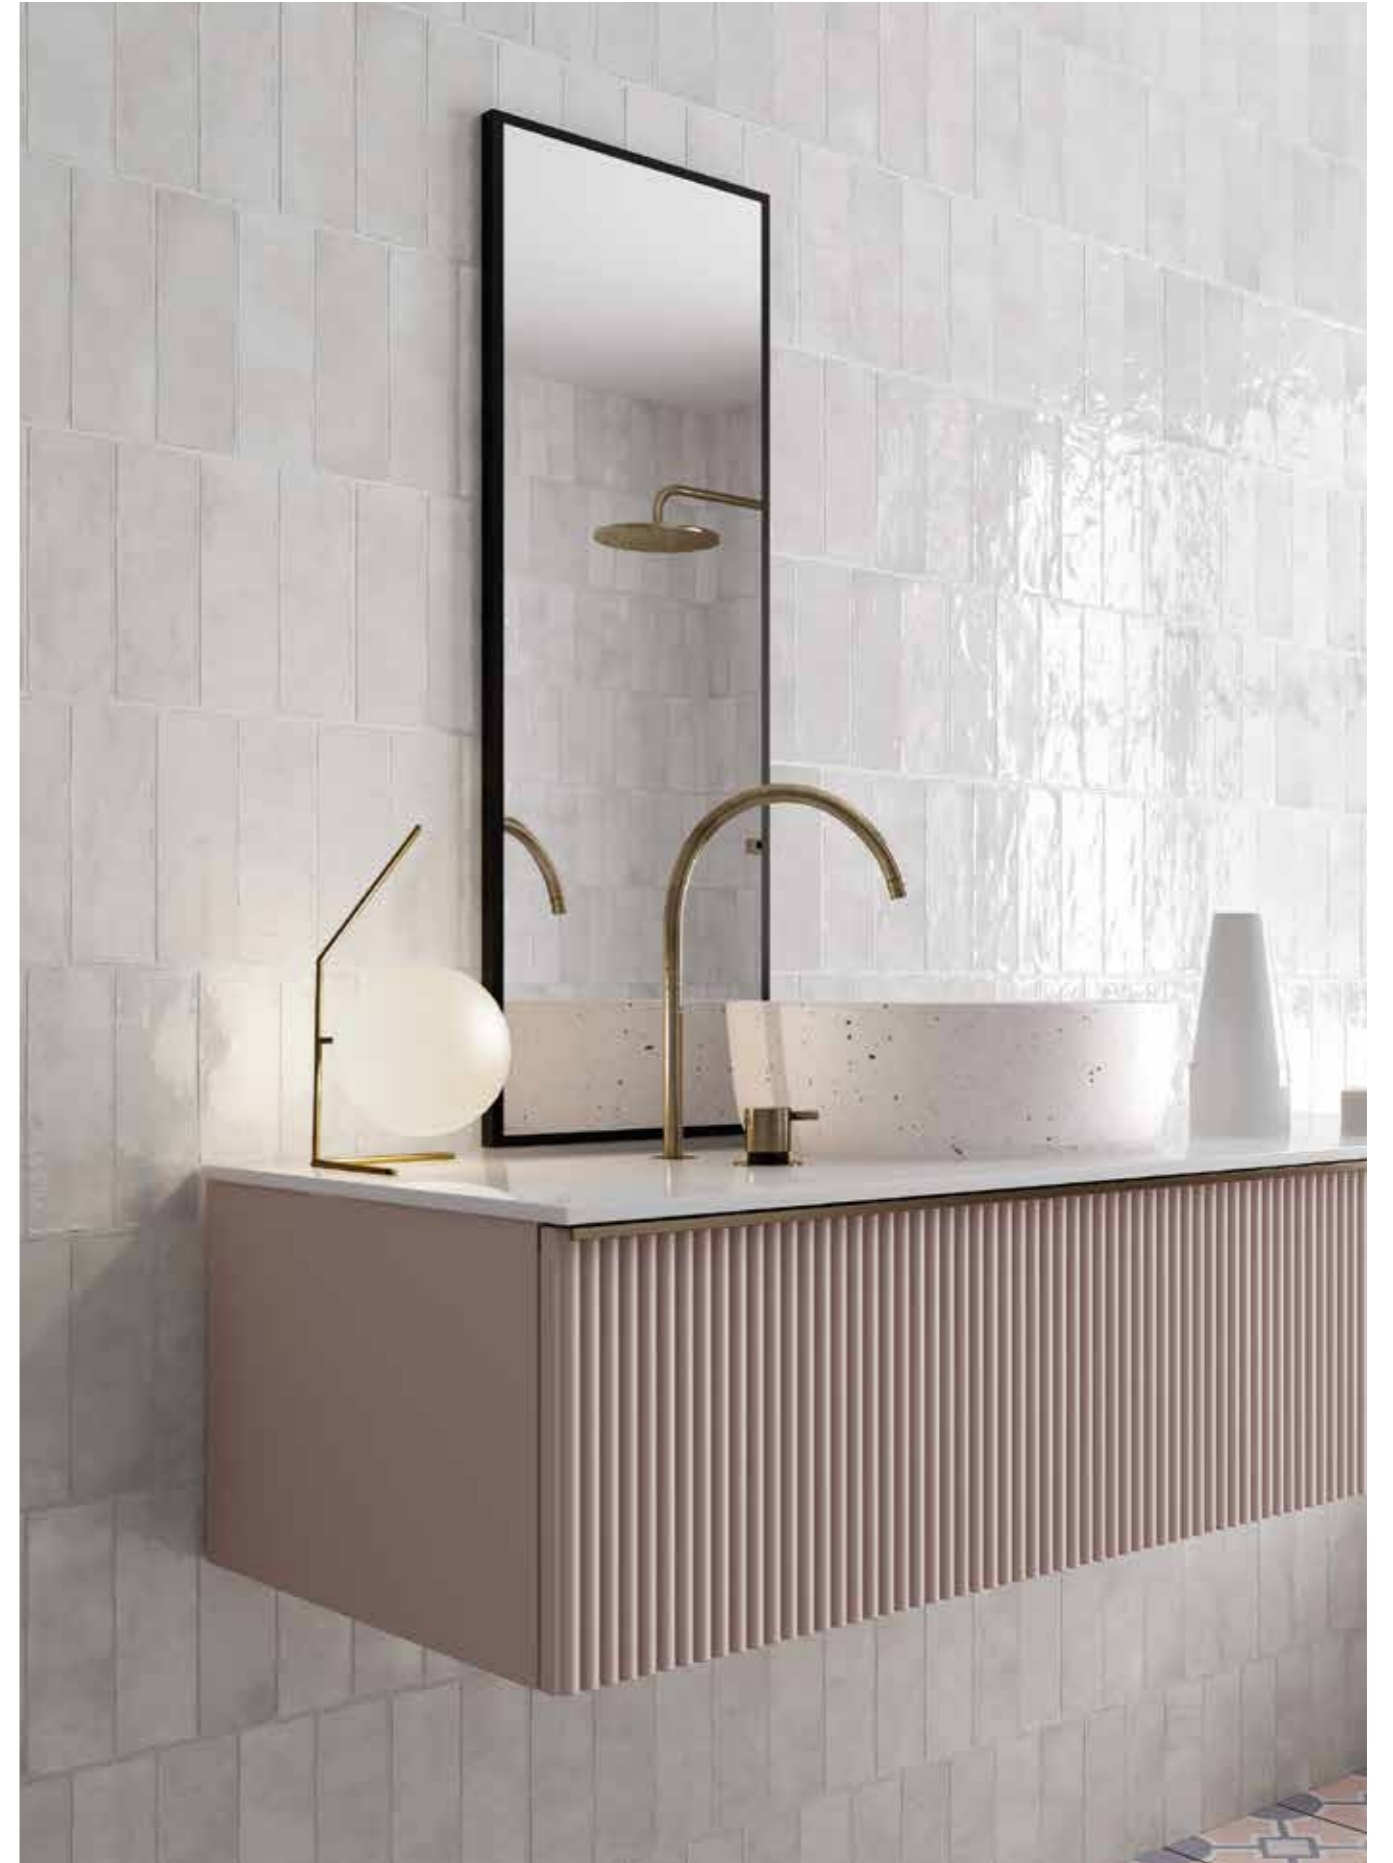

LA RIVIERA

PASTA BIANCA / WHITE BODY
LUCIDO / GLOSSY

La Riviera Gris Nuage 6,5 x 20 cm

La Riviera Botanical Green 6,5 x 20 cm / Rhombus White 14 x 24 cm