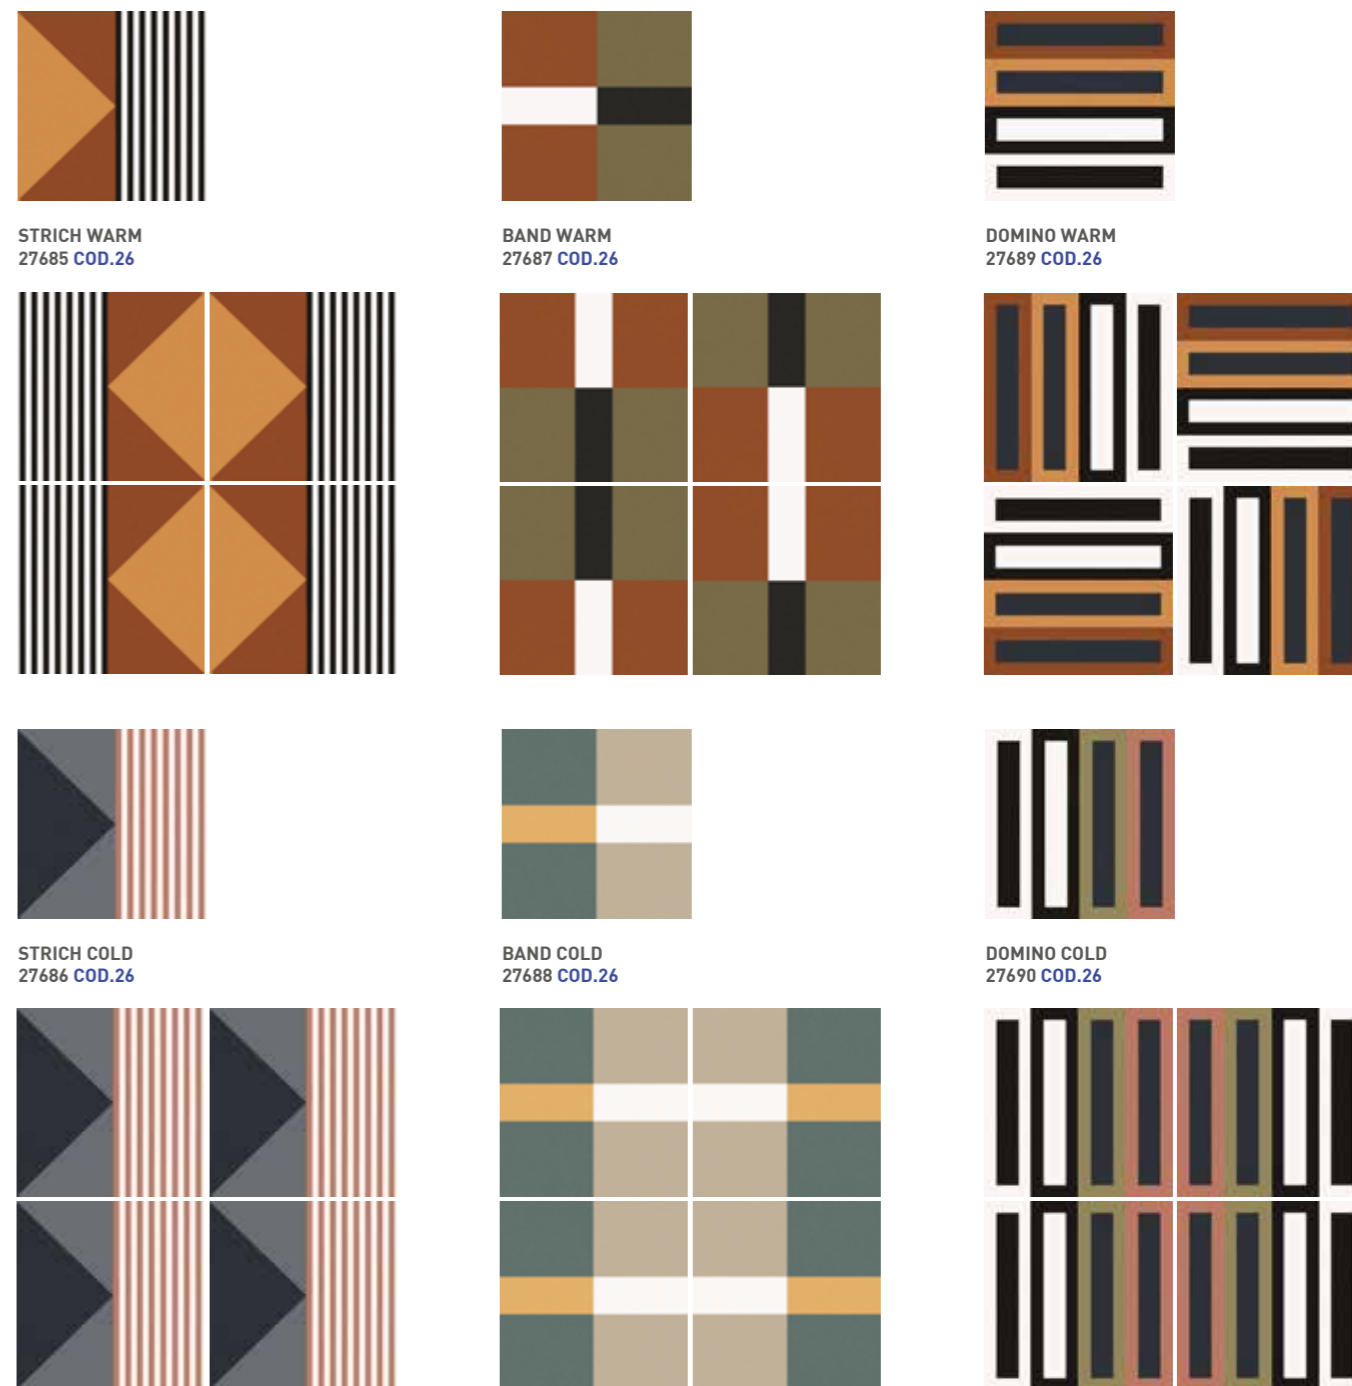

Decor / Decors

Bauhome Grau, Karo Cold 20 x 20 cm

FORMATO SIZE	Kg/ pezzo kg/pieces	scatola / box			pallet / pallet			
		pezzi pieces	Kg	m² sqm	pezzi pieces	kg/pallet kg/pallet	m² sqm	scatole boxes
20 x 20 cm	0,710	25	17,90	1,00	1500	1,095	60	60