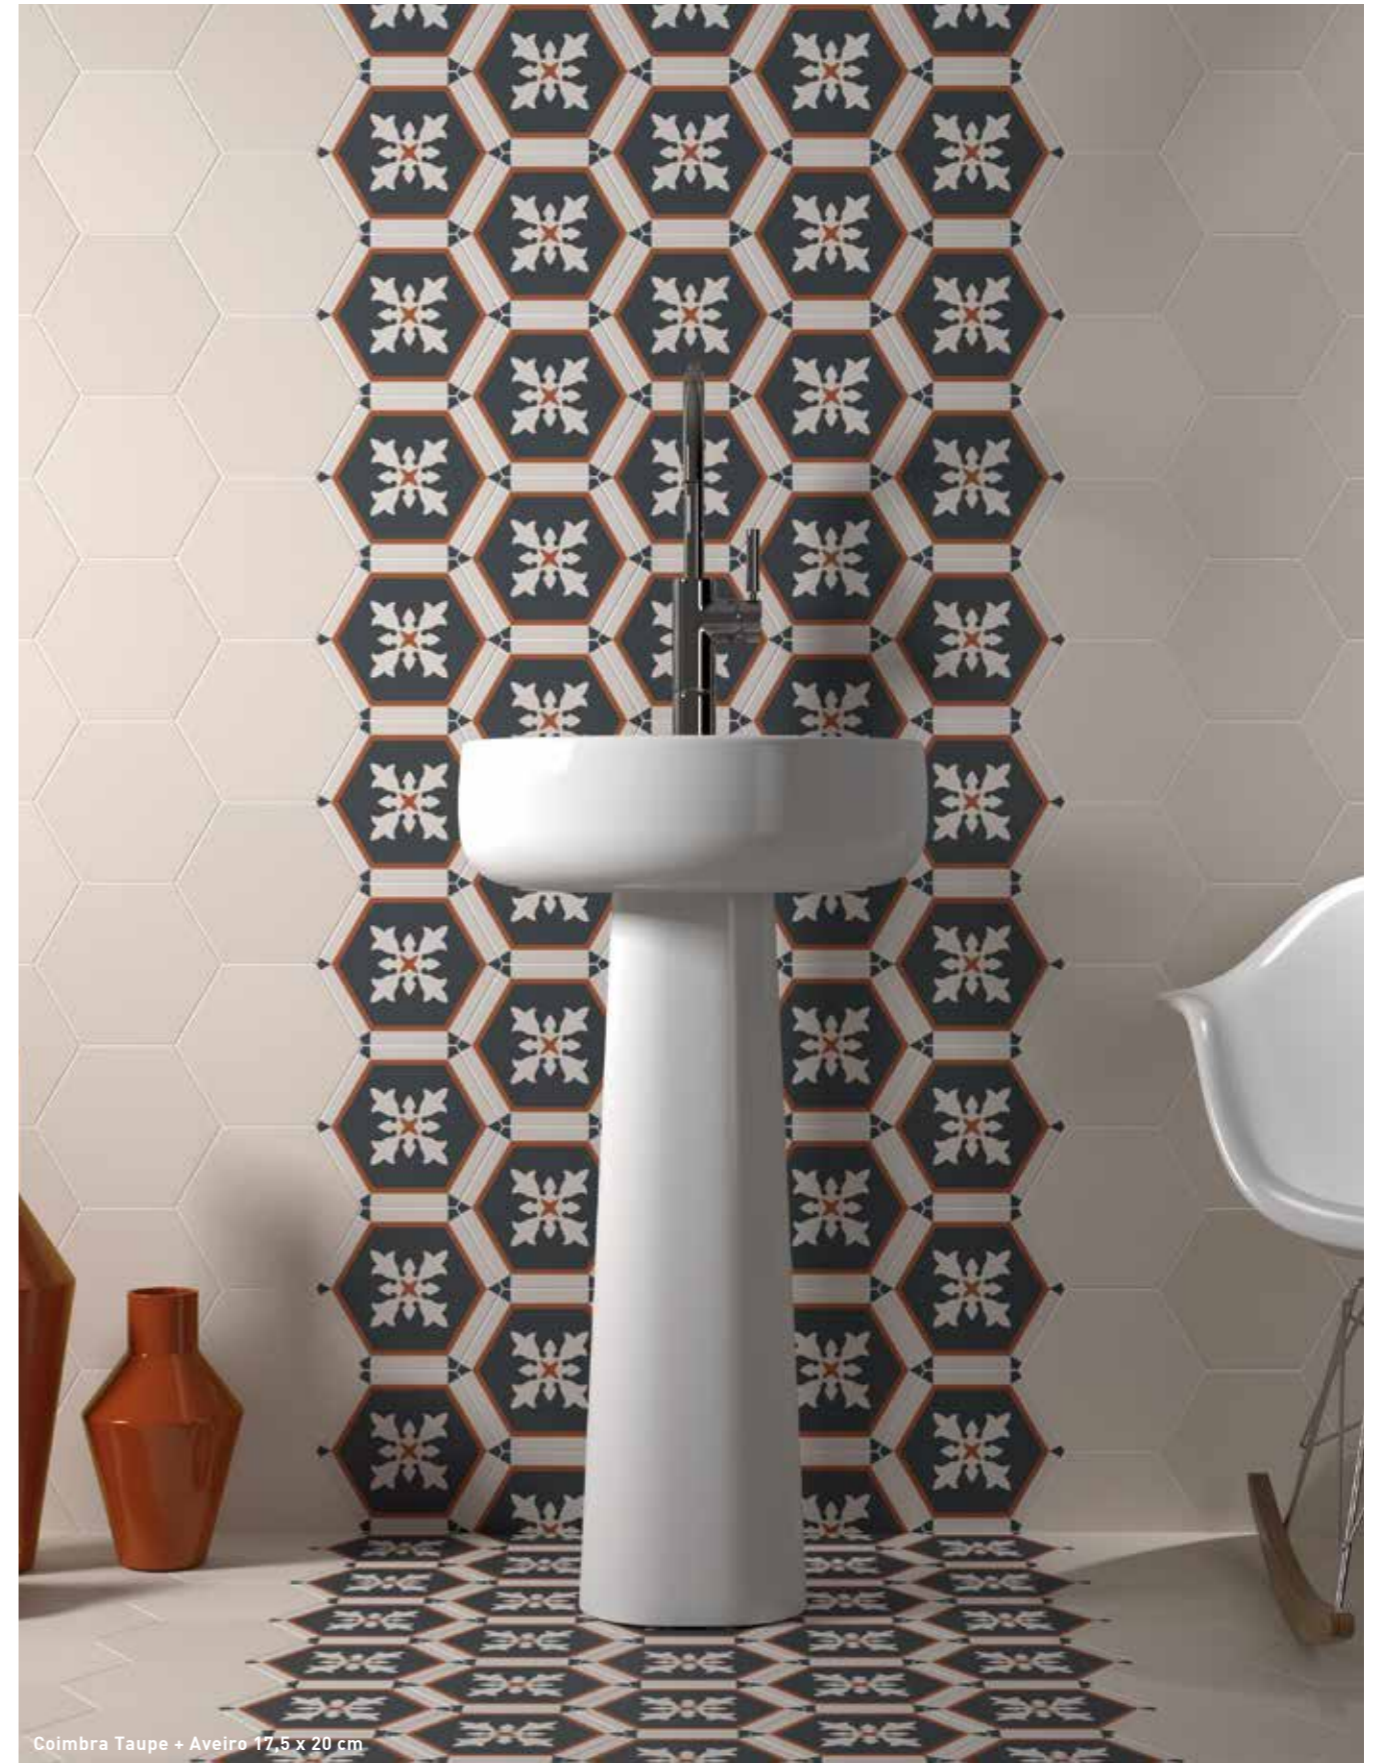

# COIMBRA

PORCELLANATO / PORCELAIN TILE  
MATT / MATT

FORMATI / SIZES

Coimbra Jade 17,5 x 20 cm

INTERNI - ESTERNI / INDOOR - OUTDOOR

Coimbra Taupe + Aveiro 17,5 x 20 cm

Coimbra White + Eterna 17,5 x 20 cm

Coimbra Pickle Green + Solar 17,5 x 20 cm