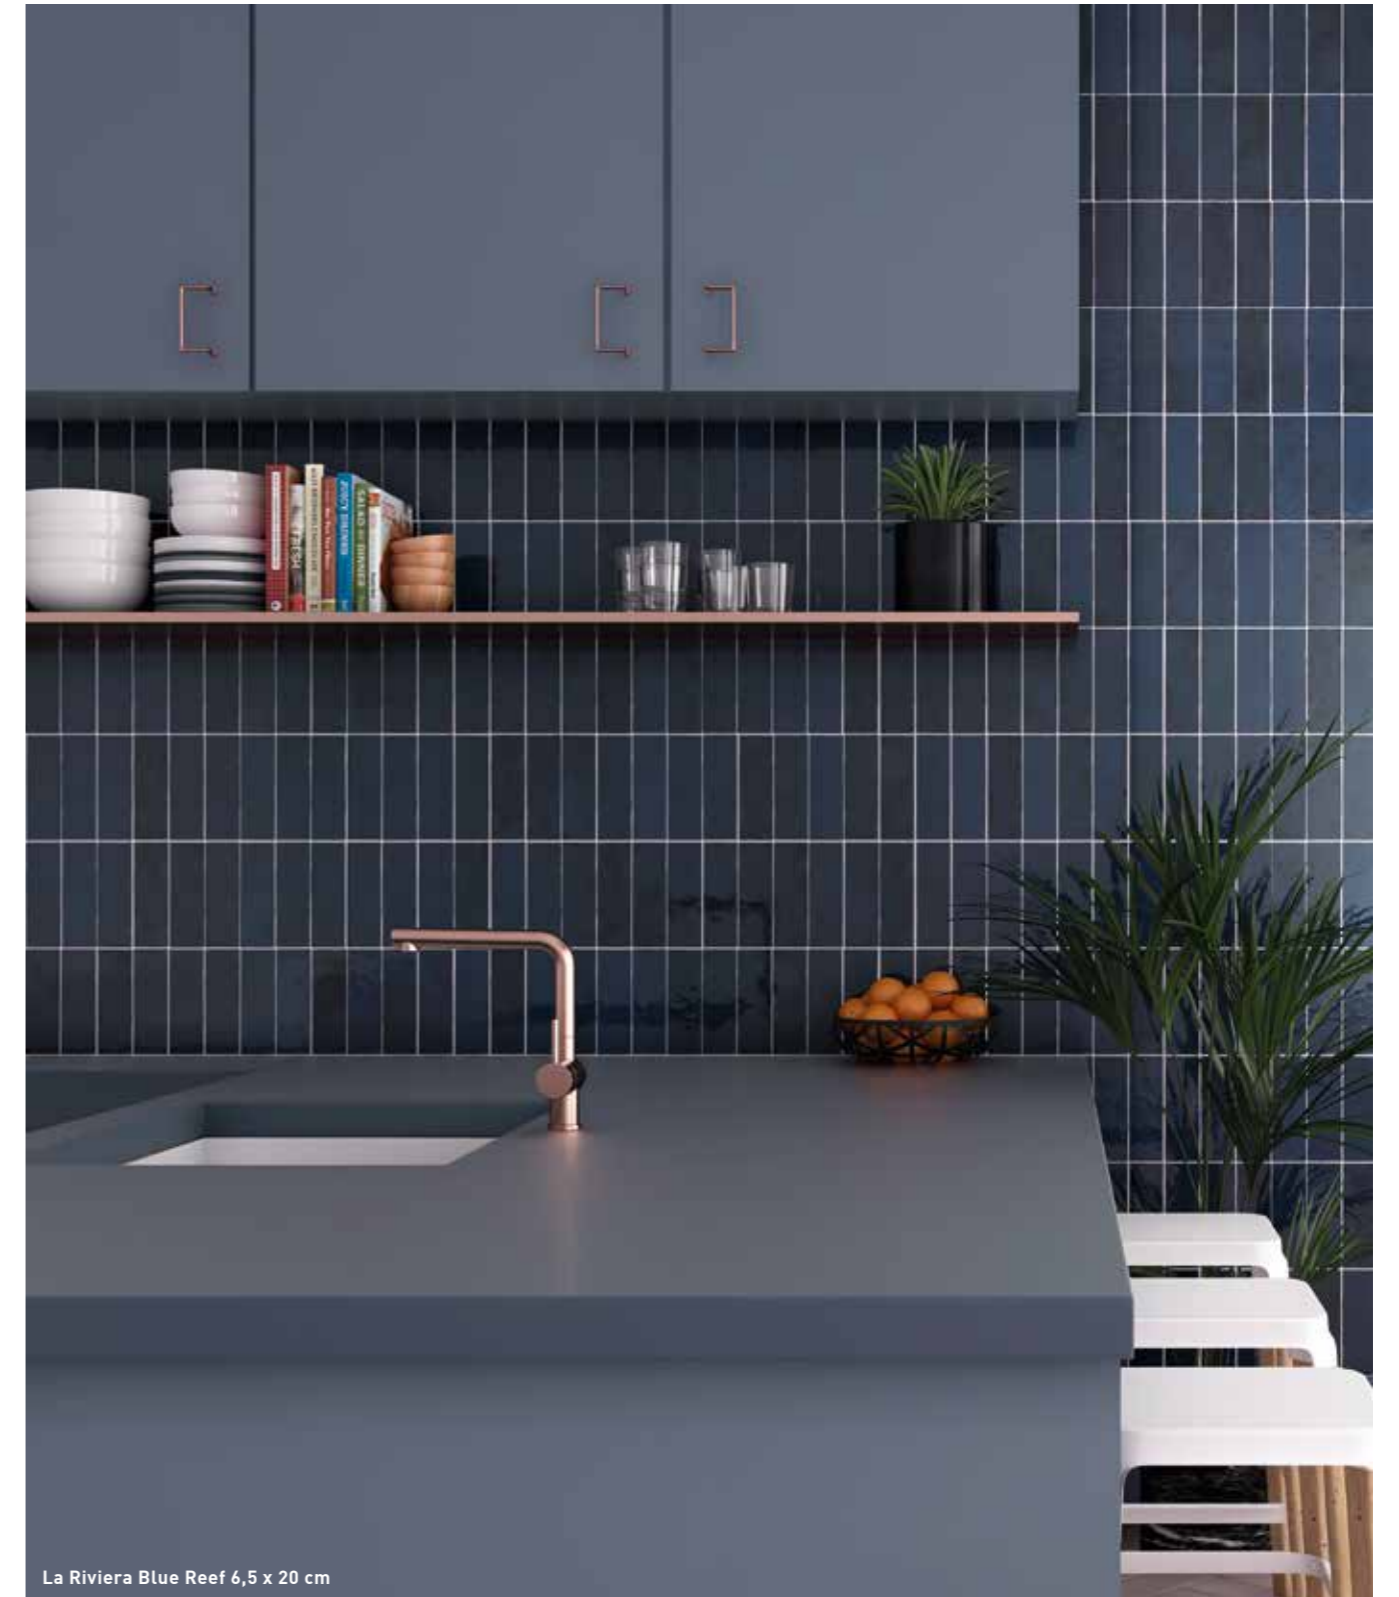

# LA RIVIERA

PASTA BIANCA / WHITE BODY  
LUCIDO / GLOSSY

FORMATI / SIZES

13.2X13.2

6.5X20

La Riviera Vert 6,5 x 20 cm

INTERNI / INDOOR

La Riviera Blue Reef 6,5 x 20 cm