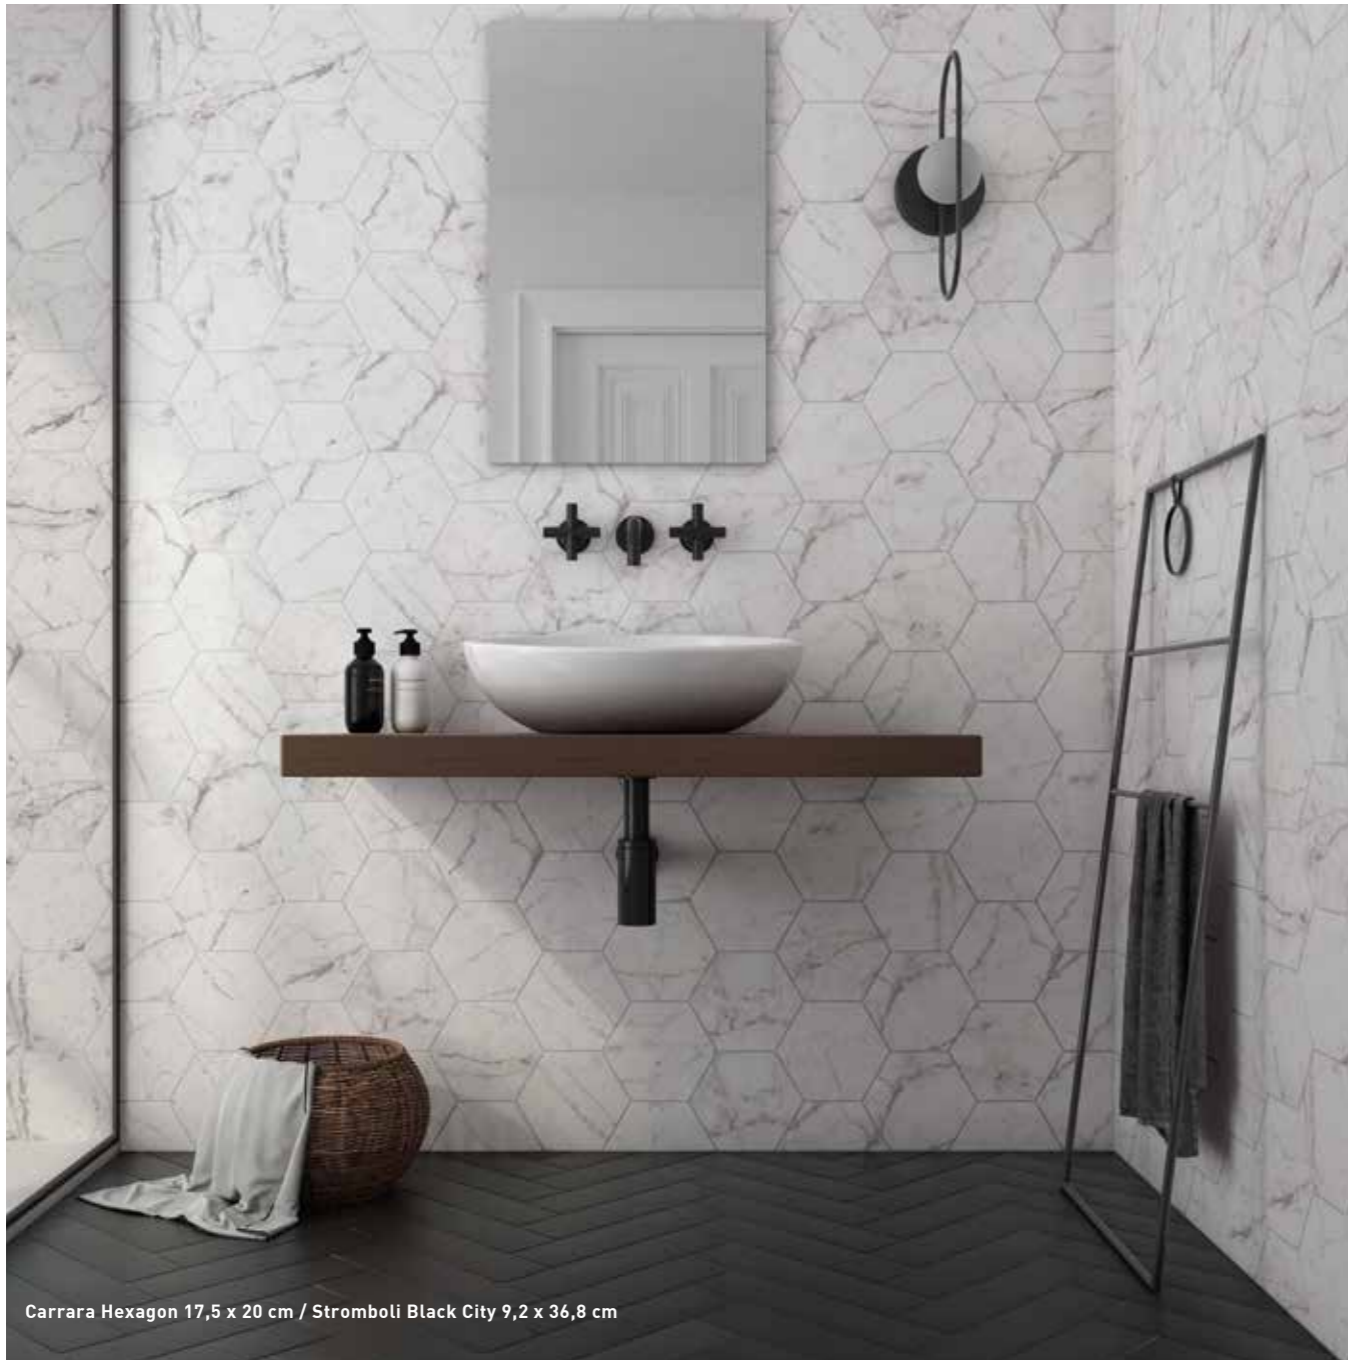

CARRARA

PORCELLANATO / PORCELAIN TILE
MATT / MATT

FORMATI / SIZES

Carrara Hexagon 17,5 x 20 cm / Stromboli Black City 9,2 x 36,8 cm

Carrara Matt

INTERNI - ESTERNI / INDOOR - OUTDOOR