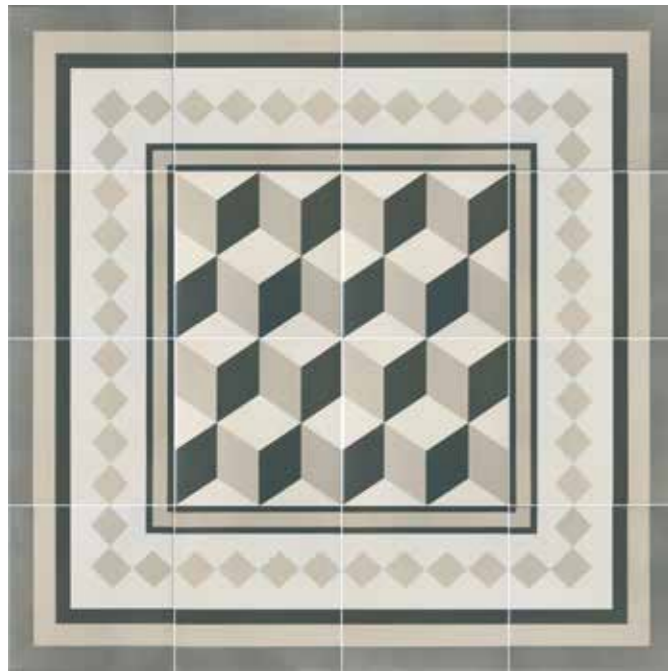

CAPRICE

PORCELLANATO / PORCELAIN TILE
MATT / MATT

Articoli con formato non rettificato.
Trattandosi di formato non rettificato il
materiale è soggetto a tolleranza di calibro.

Products with non-rectified format.
As this is a non-rectified format, the material is
subject to caliber tolerance.

CAPRICE PROVENCE