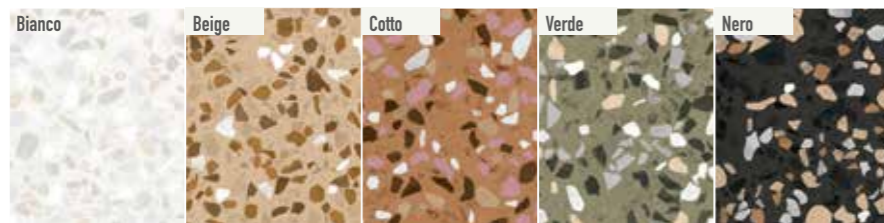

# GRANI

PORCELLANATO / PORCELAIN TILE  
MATT / MATT

NC

Collezione New Concept

INTERNI - ESTERNI / INDOOR - OUTDOOR

FORMATI / SIZES

Grani Cotto 6,5x40,2 cm

Grani Nero 20x20 cm