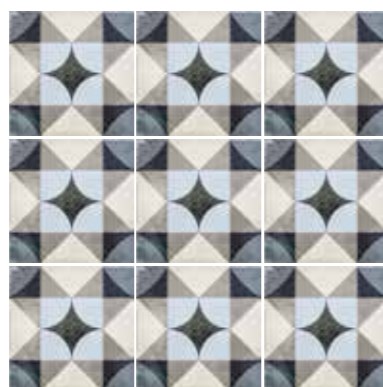

## Decor / Decors

PÀDUA PINK  
24407 COD.26

LA RAMBLA BISCUIT  
24408 COD.26

ALAMEDA COLOUR\*  
24412 COD.26

ARCADE BLUE  
24411 COD.26

PALAIS BLUE  
24410 COD.26

Articoli con formato non rettificato.  
Trattandosi di formato non rettificato il  
materiale è soggetto a tolleranza di calibro.