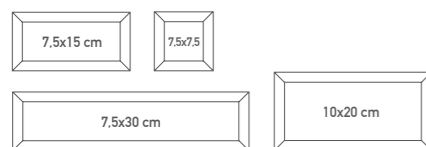

FORMATI / SIZES

PEZZI SPECIALI SPECIAL PIECES	PROFILO* PROFILE*	WHITE	WHITE MATT	CREAM	LIGHT GREY	DARK GREY	OLIVE	JADE	BLUE	ROSSO	BLACK MATT	BLACK
LONDON 5 x 30 cm COD.66		21074	21075	21077	21078	21079	21558	21633	21559	21082	21081	21080
LONDON 5 x 20 cm COD.63		20160	21064	20191	21065	21066	-	-	-	21068	21067	217
LONDON 5 x 15 cm COD.63		20159	21052	20190	21054	21055	21296	21297	21298	21057	21056	20184
TORELLO 2 x 30 cm COD.63		21044	21045	21047	21048	21049	21561	21634	21560	21106	21051	21050
TORELLO 2 x 20 cm COD.62		20181	21039	20195	21040	21041	-	-	-	21043	21042	1444
TORELLO 2 x 15 cm COD.62		20180	21028	20194	21030	21031	21314	21315	21316	21033	21032	20187
PENCIL BULLNOSE 3 x 20 cm COD.63		23120	23130	23121	23122	23123	-	-	-	23397	23396	23124
PENCIL BULLNOSE 3 x 15 cm COD.63		23115	23129	23116	23117	23118	23127	23128	23125	23304	23299	23119
JOLLY 1,2 x 20 cm COD.65		22062	22063	22570	22064	22571	23322	23321	23328	23327	23175	22572

Vendita al pezzo
Sale by piece

* La linea rossa indica la superficie smaltata.
* The red line indicates the glazed surface.