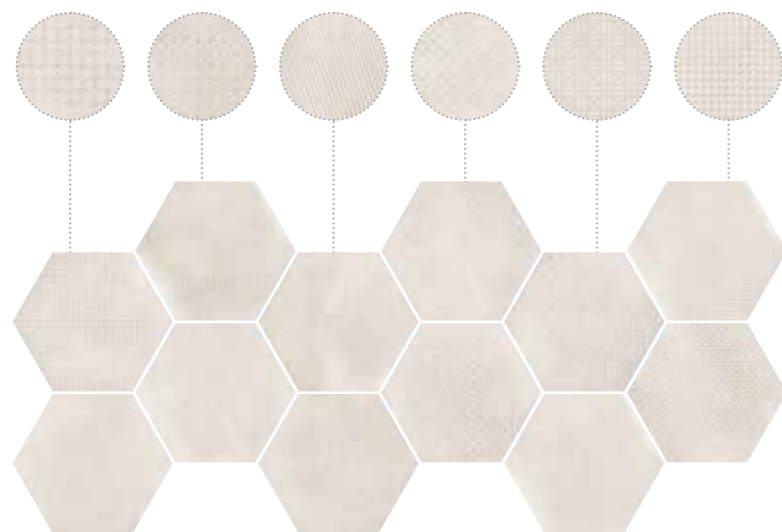

Mélange 29,2 x 25,4 cm

(*) Il decoro Mélange è composto da 12 grafiche differenti fornite nella stessa scatola in maniera casuale.
Mélange deco is made up of 12 different designs that are randomly mixed in the box.

FORMATO SIZE	Kg/pezzo kg/pieces	scatola box			pallet pallet			
		pezzi pieces	Kg	m² sqm	pezzi pieces	kg/pallet kg/pallet	m² sqm	scat. boxes
29,2 x 25,4 cm	1,00	18	17,96	1,00	864	883,00	48	48