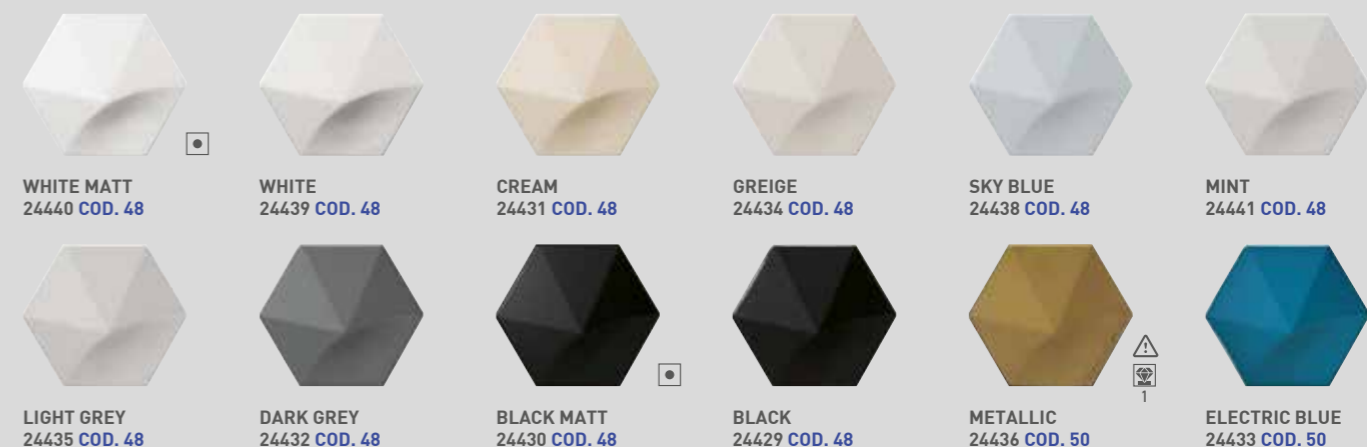

OBERLAND 12,4 x 10,7 cm

OBERLAND 12,4 x 10,7 cm