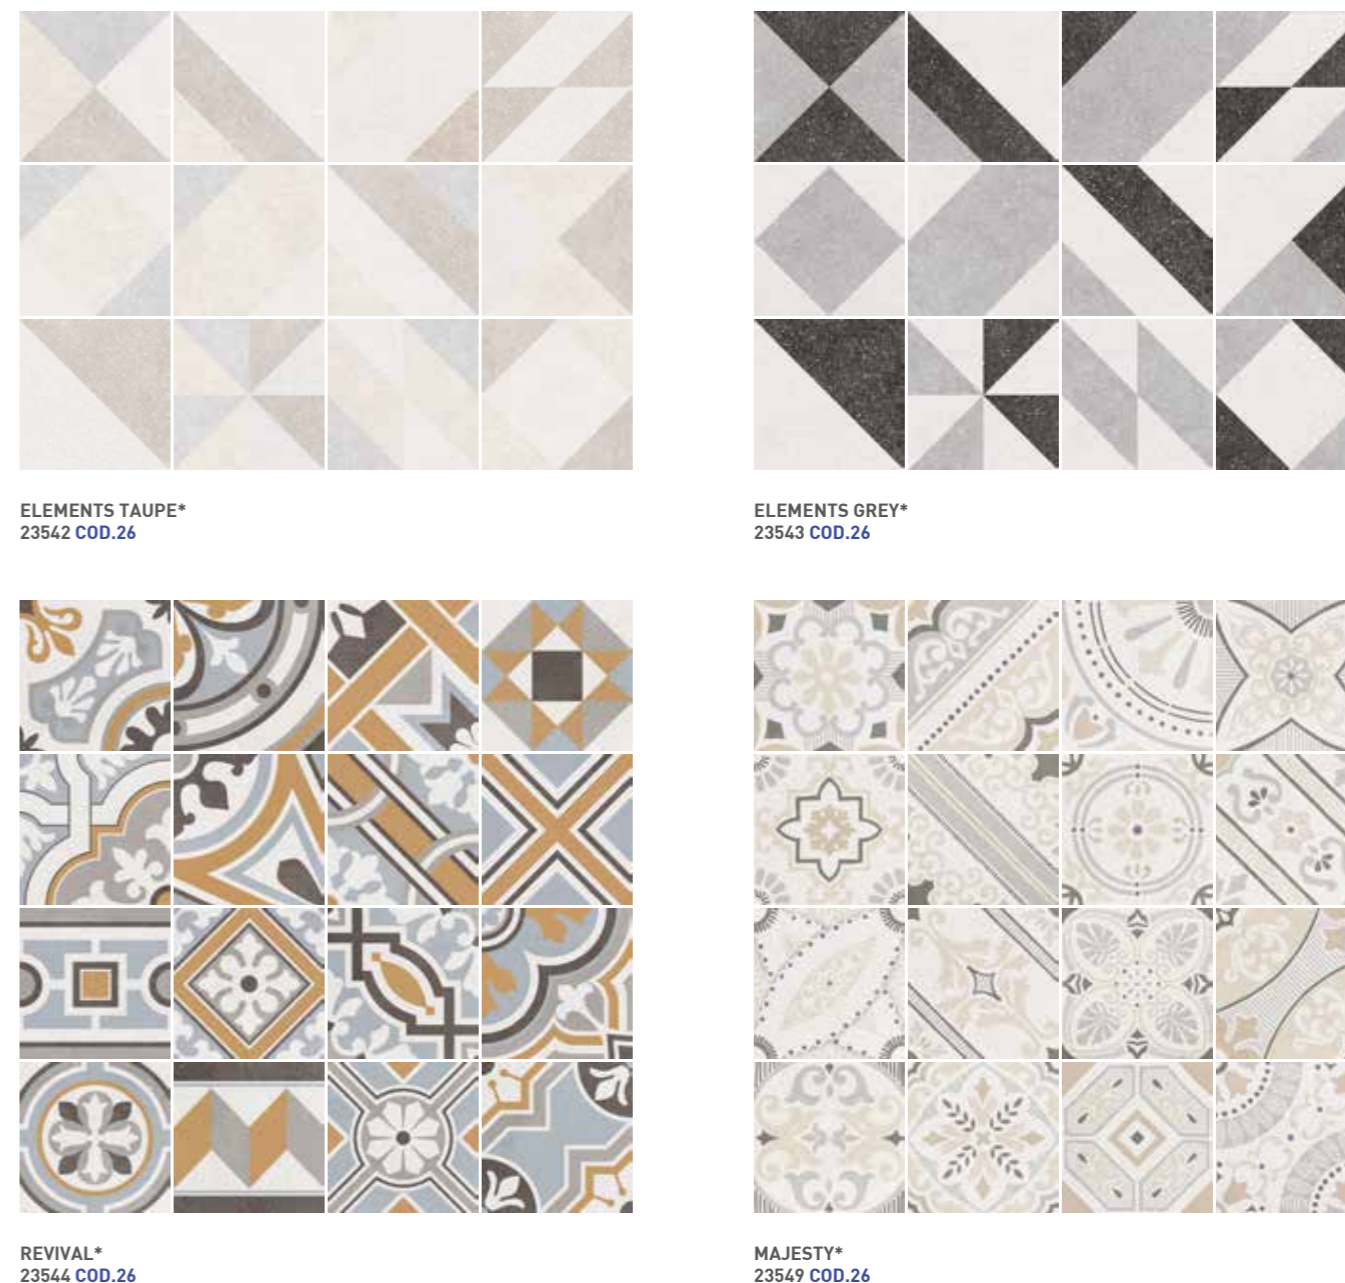

Decor* / Decors*

ELEMENTS TAUPE* 23542 COD.26   **ELEMENTS GREY*** 23543 COD.26
REVIVAL* 23544 COD.26   **MAJESTY*** 23549 COD.26

FORMATO SIZE	Kg/pezzo kg/pieces	scatola box			pallet pallet			
		pezzi pieces	Kg	m² sqm	pezzi pieces	kg/pallet kg/pallet	m² sqm	scatole boxes
20 x 20 cm	0,710	25	17,90	1,00	1.500	1.095	60	60