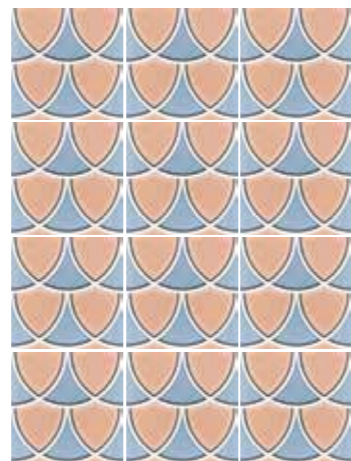

Decori / Decors