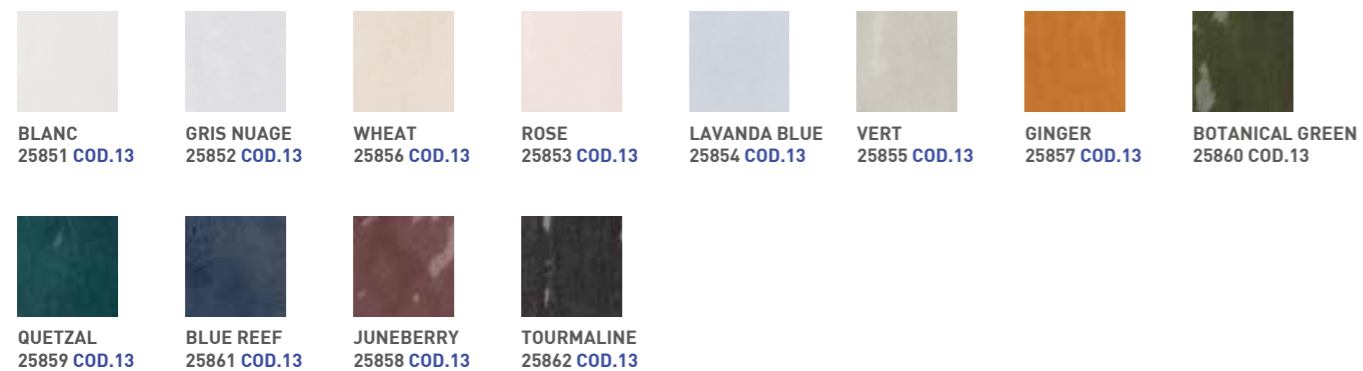

LA RIVIERA

PASTA BIANCA / WHITE BODY
LUCIDO / GLOSSY

FORMATI / SIZES

13,2 x 13,2 cm

LA RIVIERA
MÉLANGE*
25863 COD.13

STONALIZZATO
SHADE VARIATION