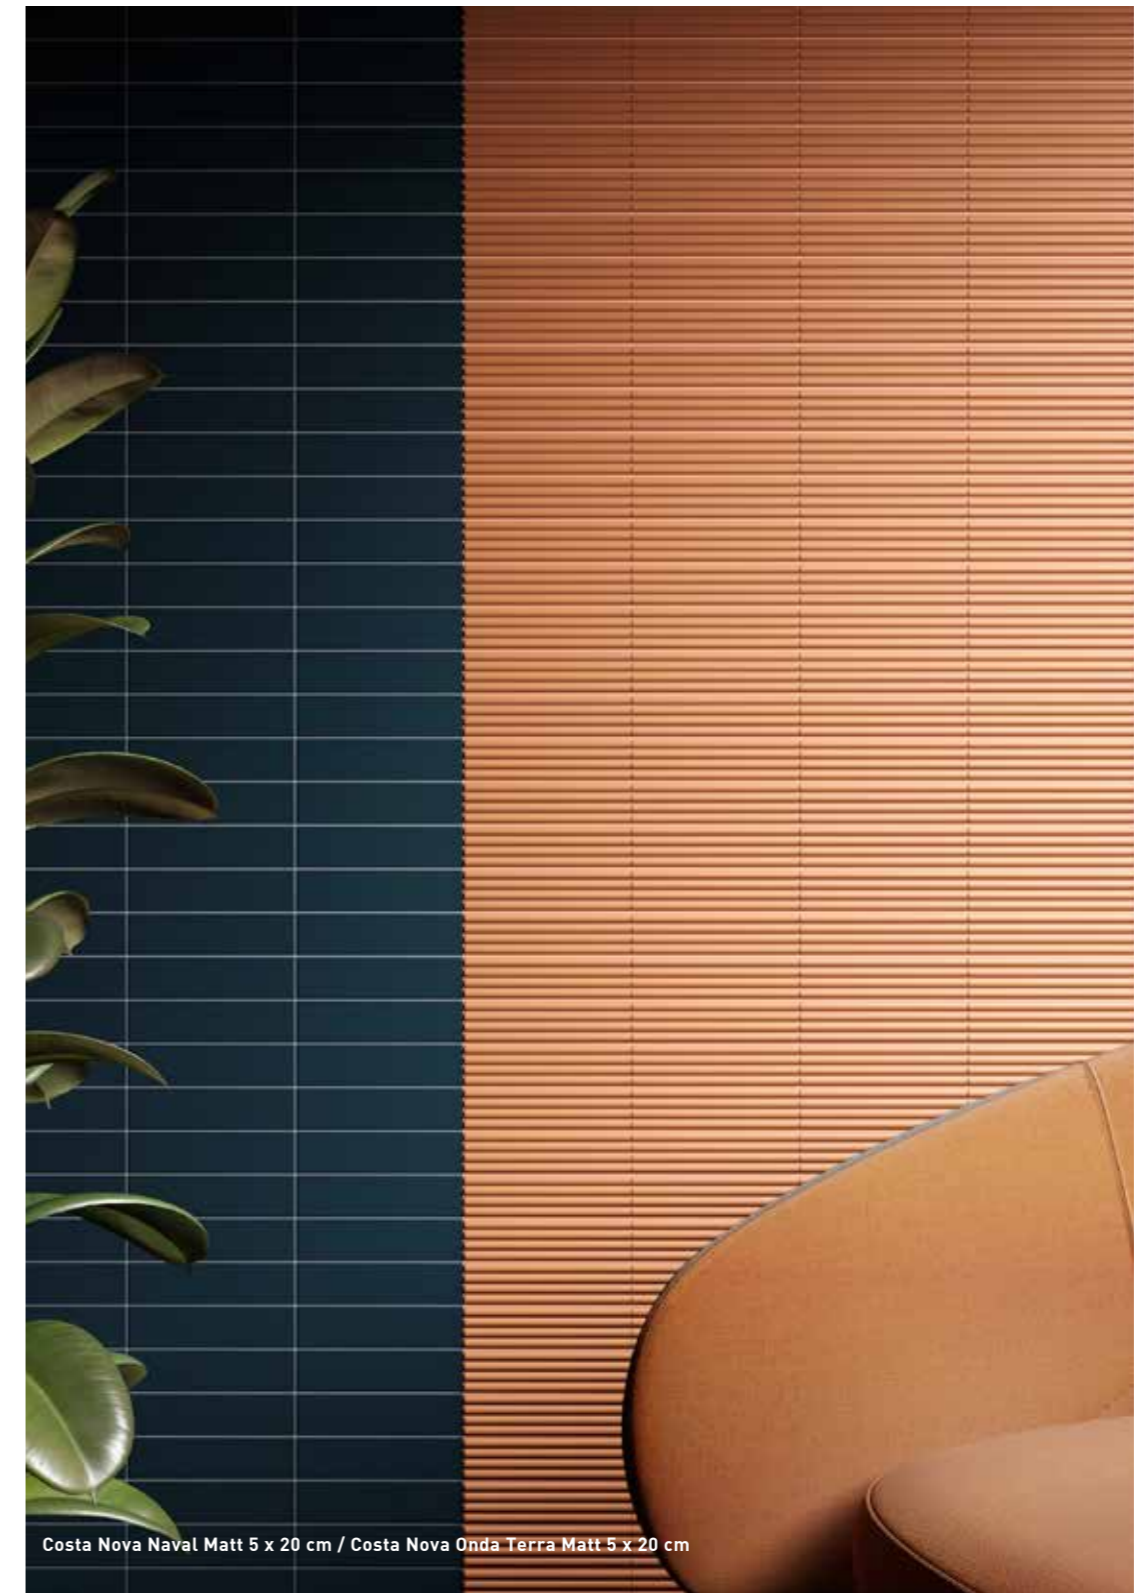

Costa Nova Naval Matt 5 x 20 cm / Costa Nova Onda Terra Matt 5 x 20 cm

FONDO / BASE

RILIEVI / RELIEFS

PRAIA

ONDA

PEZZI SPECIALI
SPECIAL PIECES

CORBEL JOLLY