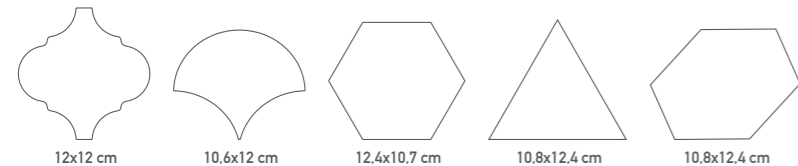

FORMATI / SIZES