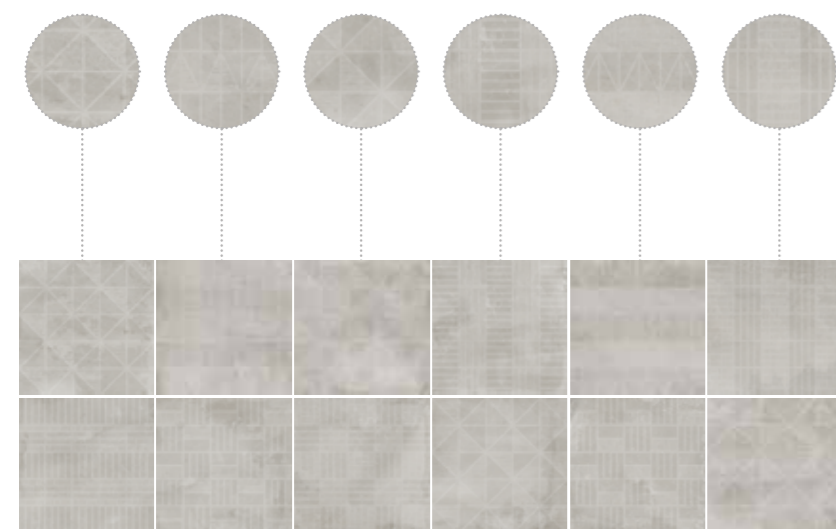

(*) Il decoro Handmade è composto da 12 grafiche differenti fornite nella stessa scatola in maniera casuale.
Mélange deco is made up of 12 different designs that are randomly mixed in the box.

FORMATO SIZE	Kg/pezzo kg/pieces	scatola box			pallet pallet			
		pezzi pieces	Kg	m² sqm	pezzi pieces	kg/pallet kg/pallet	m² sqm	scat. boxes
20 x 20 cm	0,710	25	17,90	1,00	1.500	1.095	60	60