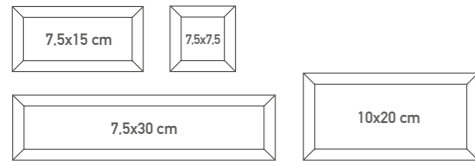

METRO

PASTA BIANCA / WHITE BODY
LUCIDO - MATT / GLOSSY - MATT

FORMATI / SIZES

Metro White 7,5 x 30 cm + 7,5 x 15 cm + 7,5 x 7,5 cm, Black 7,5 x 30 cm + 7,5 x 15 cm