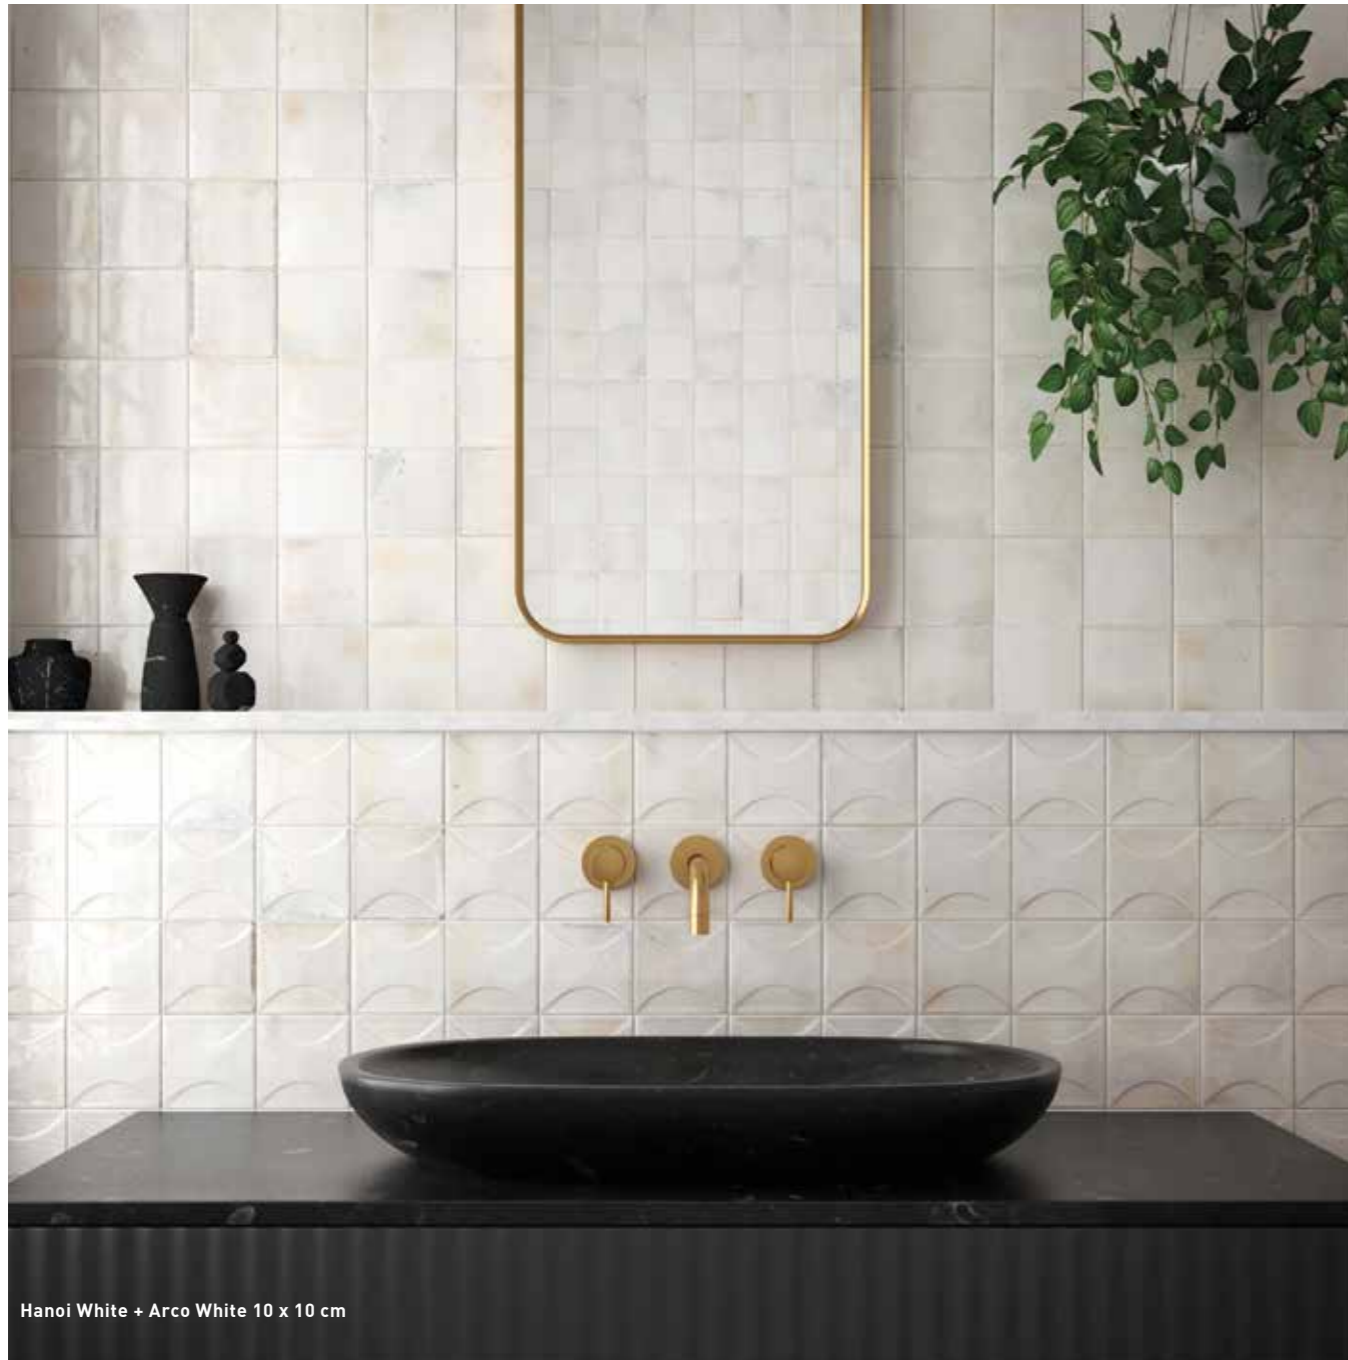

HANOI

PASTA BIANCA / WHITE BODY
LUCIDO / GLOSSY

FORMATI / SIZES

Hanoi White + Arco White 10 x 10 cm