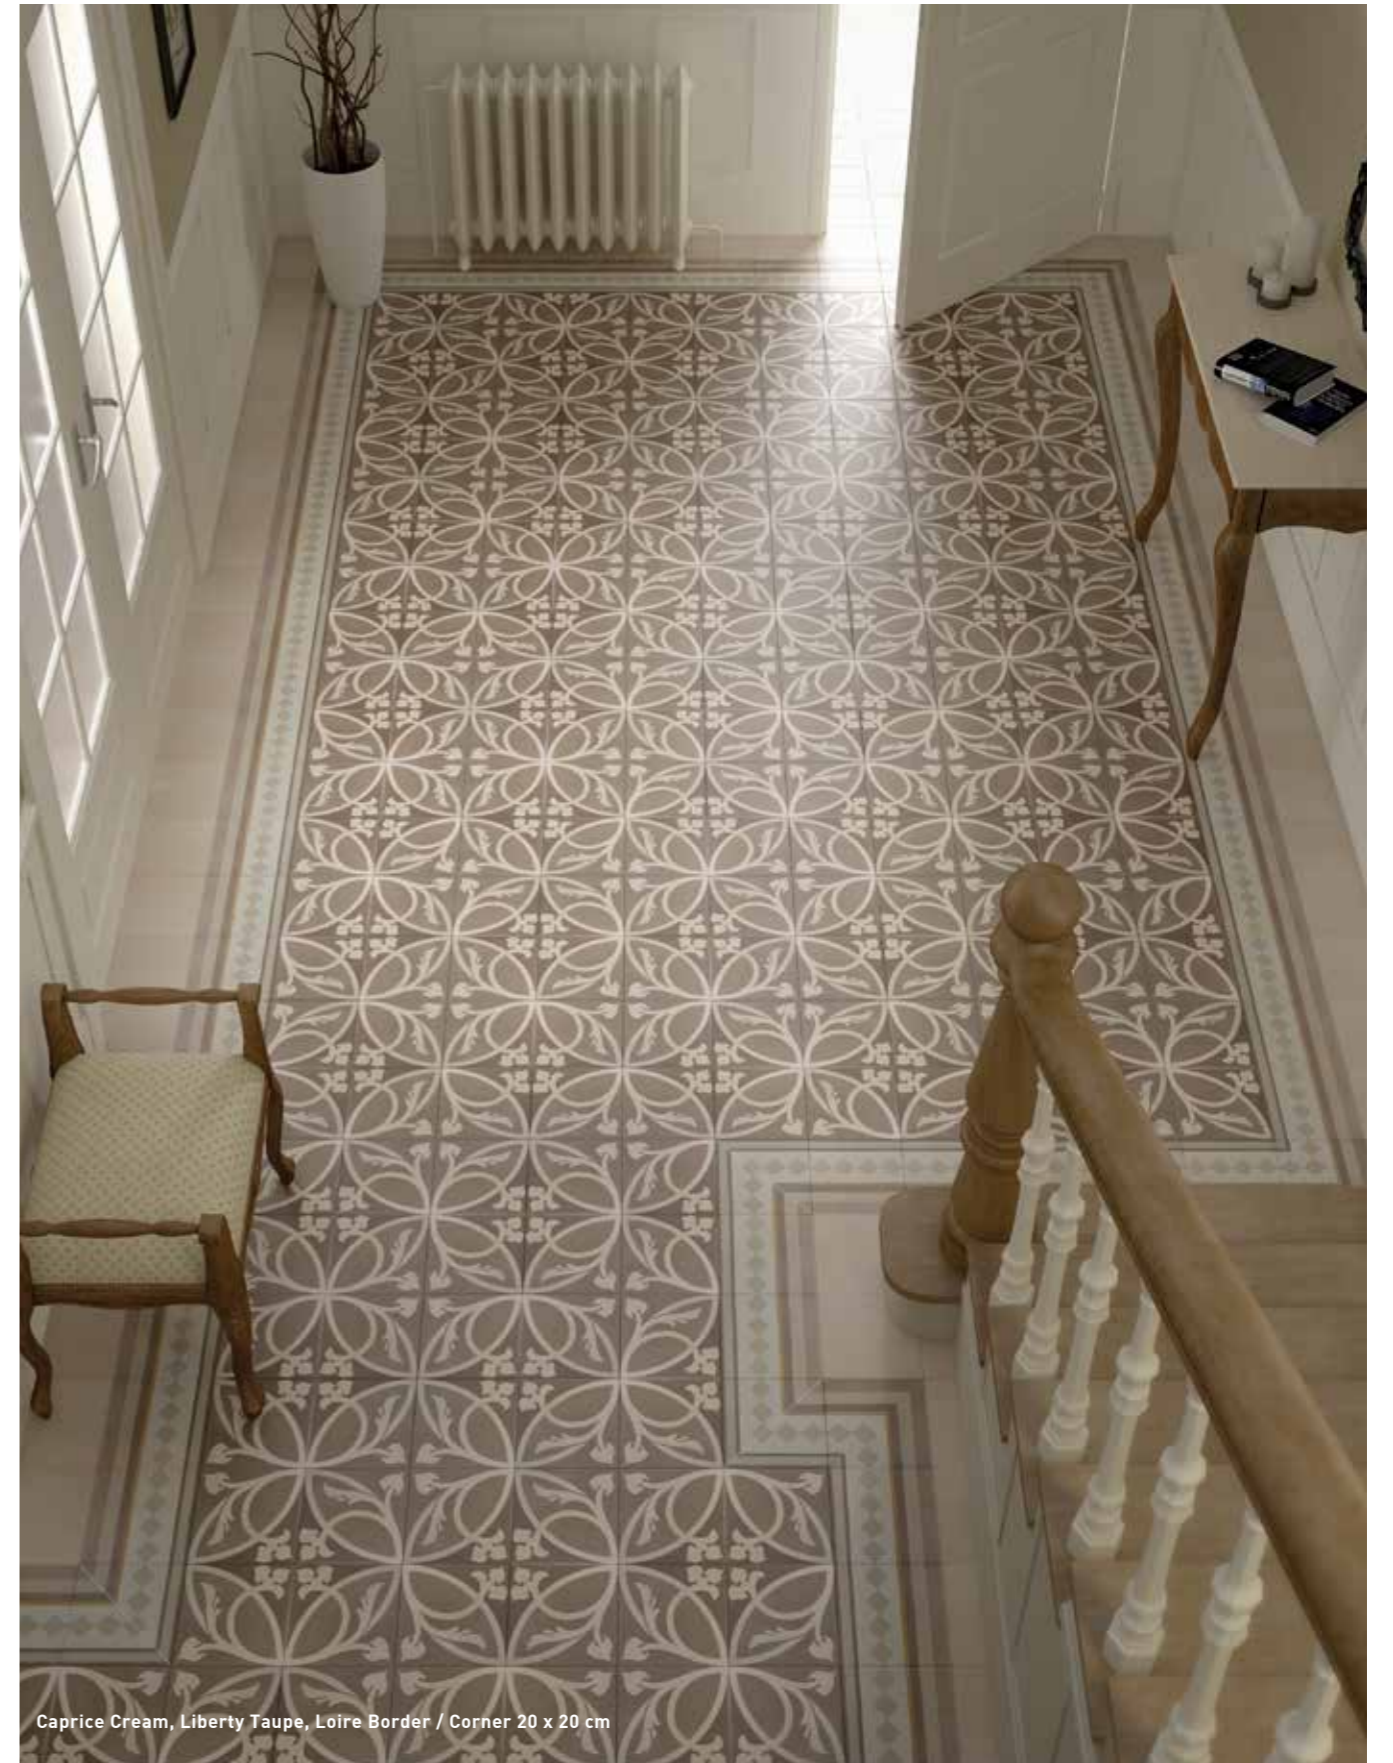

# CAPRICE

PORCELLANATO / PORCELAIN TILE  
MATT / MATT

FORMATI / SIZES

Caprice Blanc, Provence 20 x 20 cm

INTERNI - ESTERNI / INDOOR - OUTDOOR

Caprice Cream, Liberty Taupe, Loire Border / Corner 20 x 20 cm