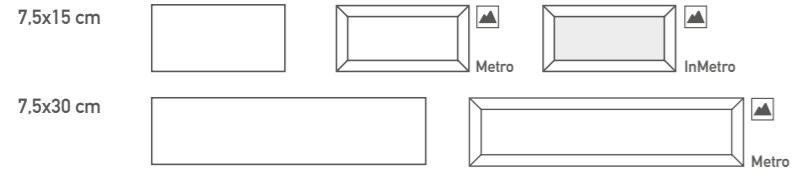

CARRARA

PASTA BIANCA / WHITE BODY
LUCIDO - MATT / GLOSSY - MATT

FORMATI / SIZES

Carrara Metro 7,5 x 30 cm / Caprice Black, Caprice Deco City Colours 20 x 20 cm