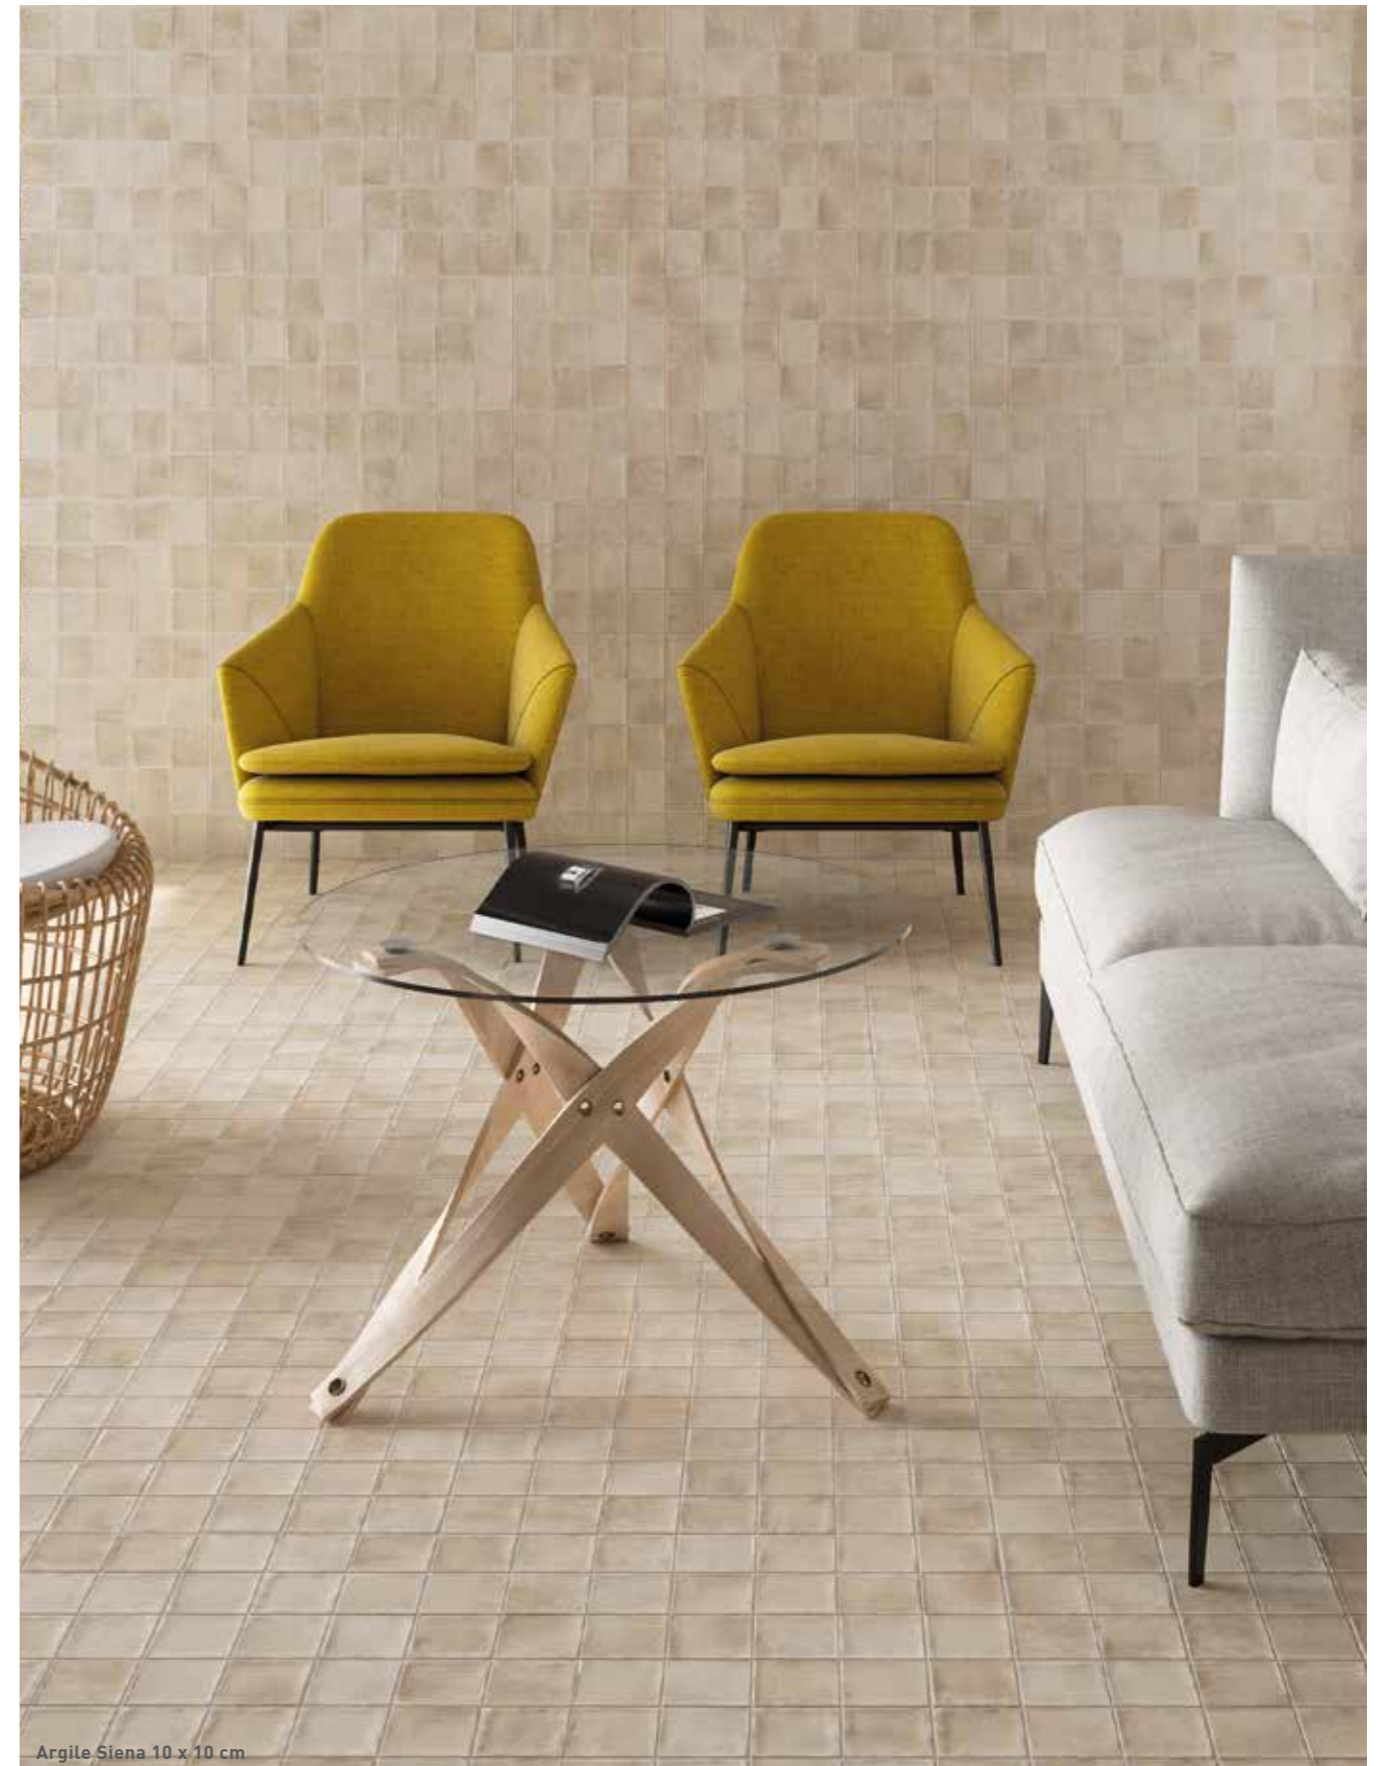

## FORMATI / SIZES

10x10 cm

6x24,6 cm

Argile Cotto 6 x 24,6 cm

INTERNI - ESTERNI / INDOOR - OUTDOOR

Argile Siena 10 x 10 cm