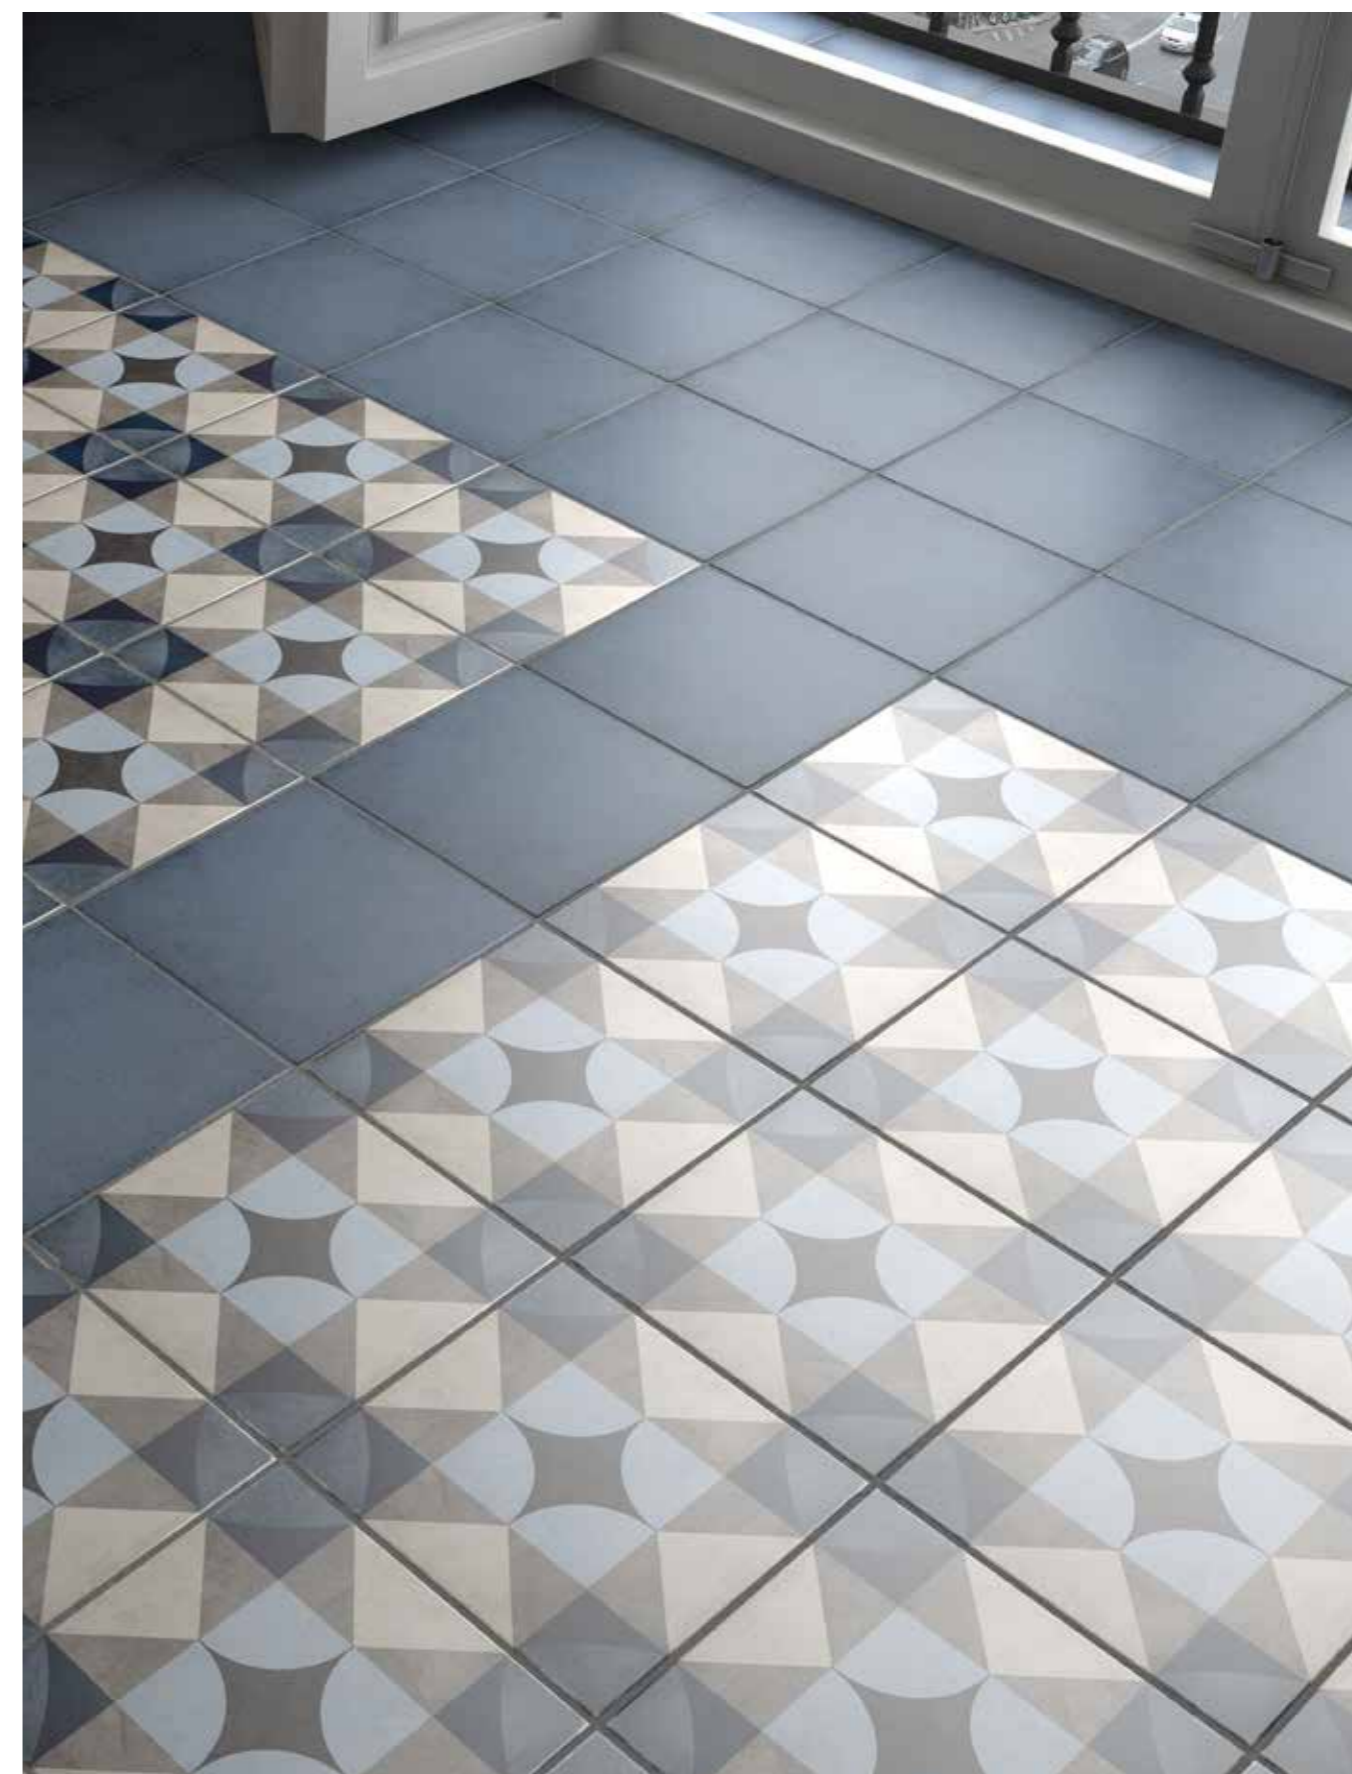

Art Nouveau Woad Blue / Palais Blue 20 x 20 cm