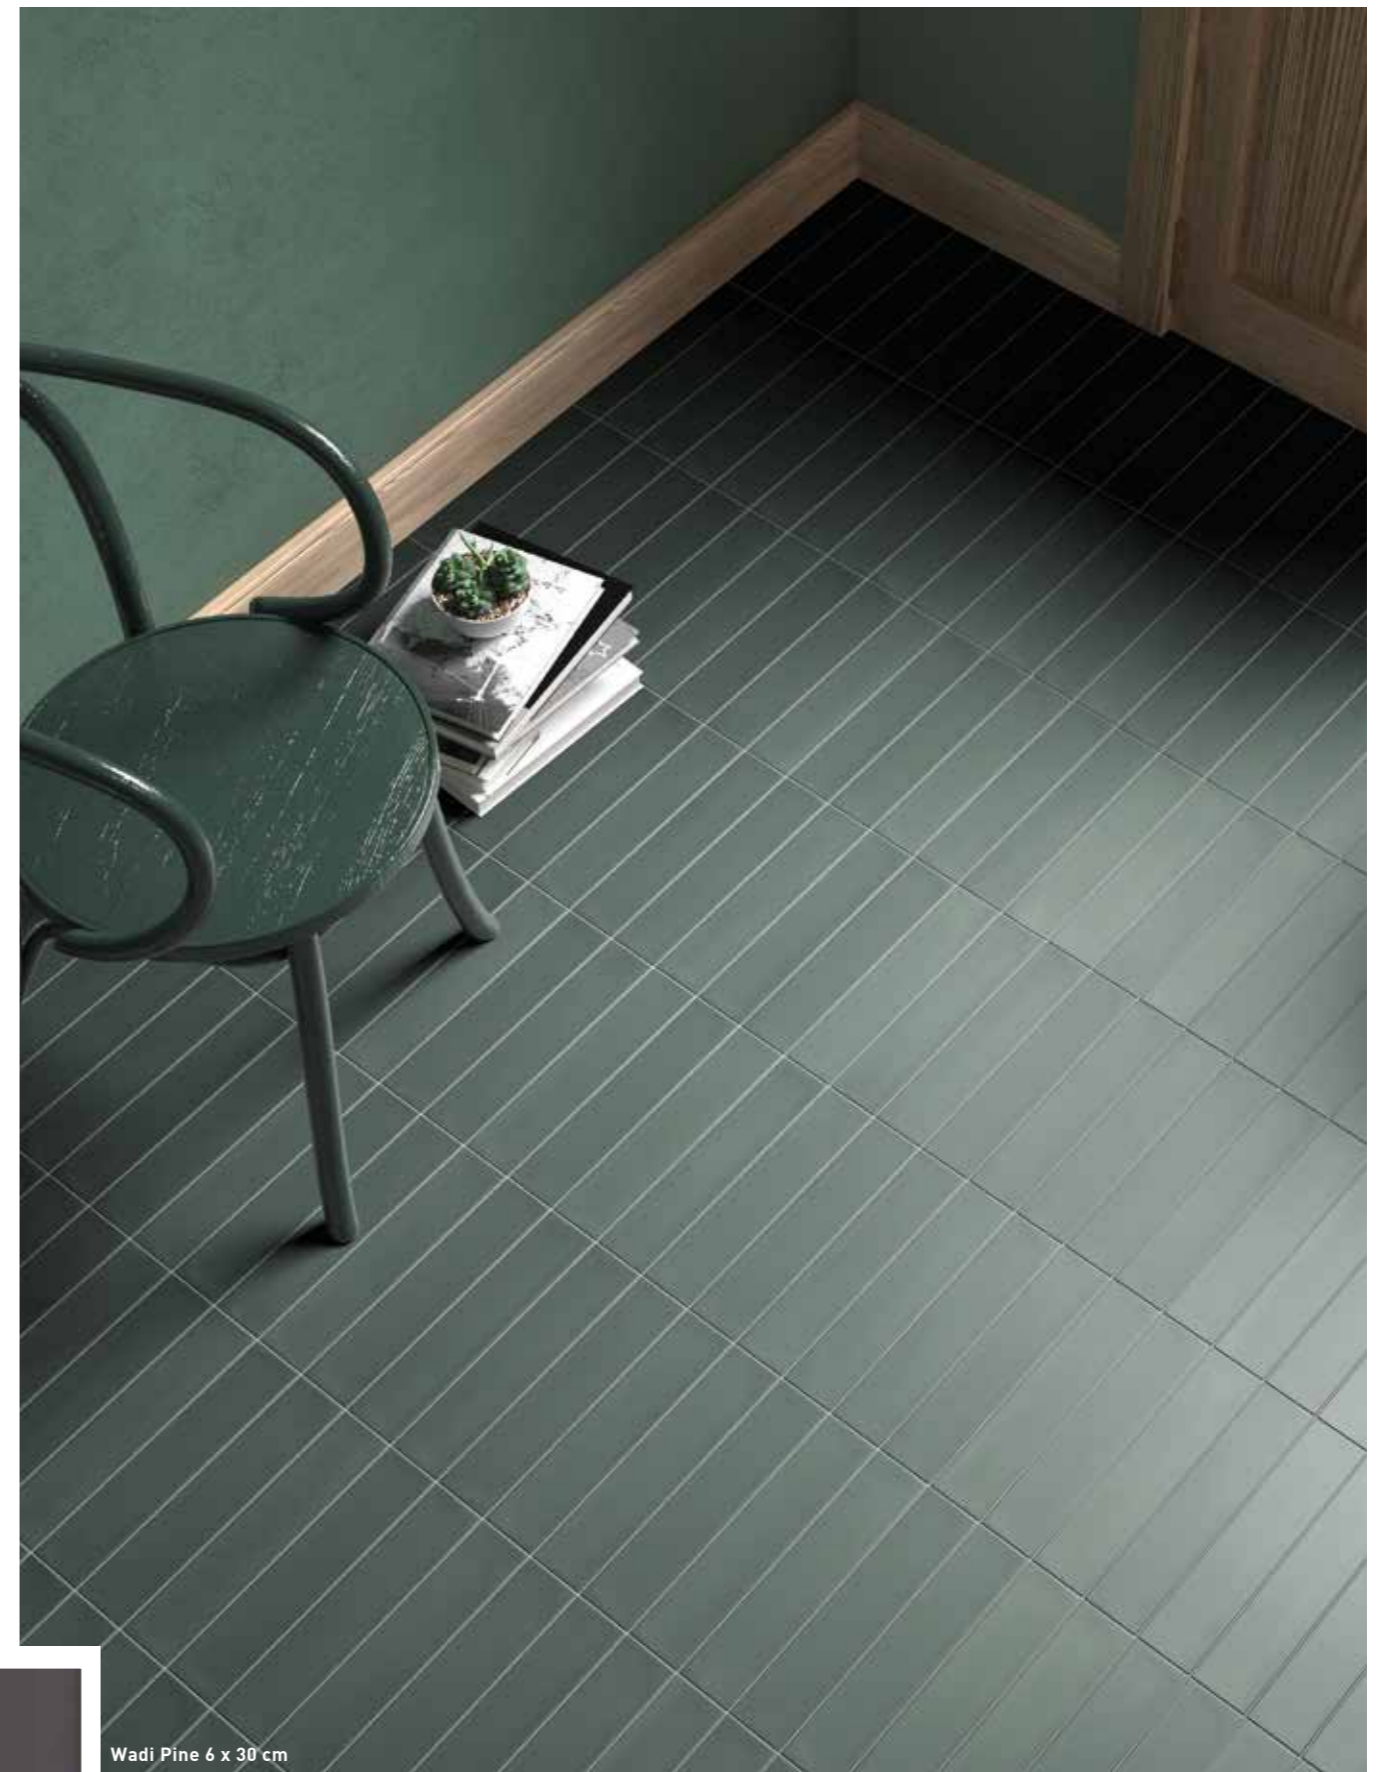

INTERNI - ESTERNI / INDOOR - OUTDOOR

Wadi Pine 6 x 30 cm