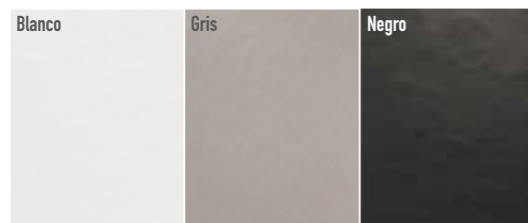

8,3 mm R9-A Class 1 <0,5xBl, >1300 N 7 3 5 ≥ 2 mm

INTERNI - ESTERNI / INDOOR - OUTDOOR