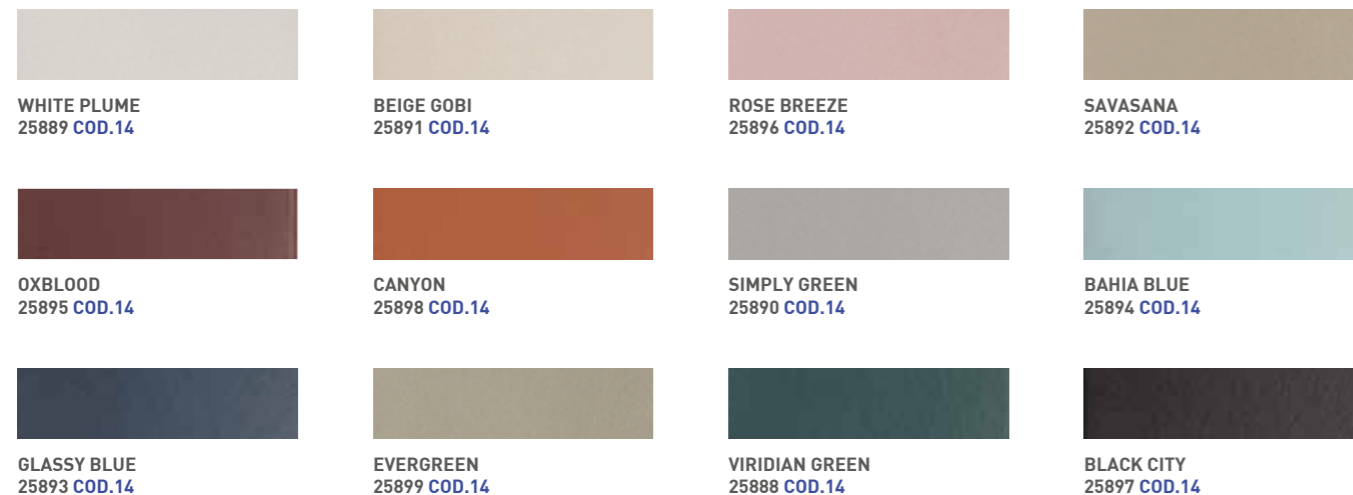

STROMBOLI

PORCELLANATO / PORCELAIN TILE
MATT / MATT

FORMATI / SIZES

9,2X36,8