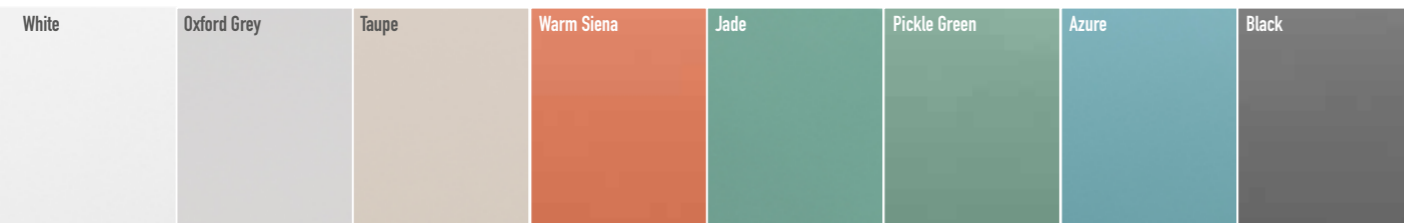

# COIMBRA

PORCELLANATO / PORCELAIN TILE  
MATT / MATT

FORMATI / SIZES

Coimbra Jade 17,5 x 20 cm

INTERNI - ESTERNI / INDOOR - OUTDOOR

Coimbra Taupe + Aveiro 17,5 x 20 cm

Coimbra White + Eterna 17,5 x 20 cm

Coimbra Pickle Green + Solar 17,5 x 20 cm