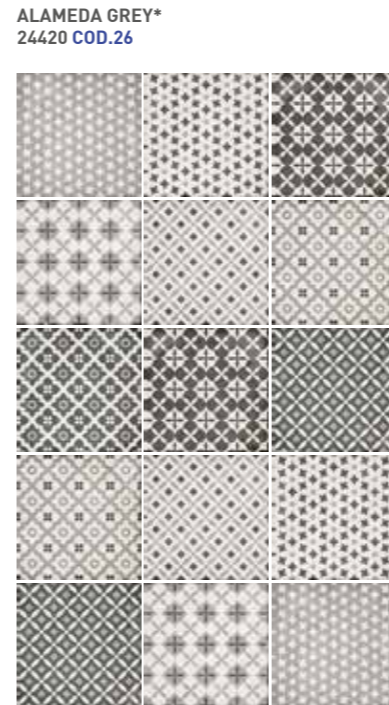

## Decor / Decors

**KARLSPLATZ GREY**  
24417 COD.26

**LA RAMBLA GREY**  
24419 COD.26

**OPERA GREY**  
24418 COD.26

**PÀDUA BLACK**  
24416 COD.26

**ALAMEDA GREY\***  
24420 COD.26

FORMATO SIZE	Kg/pezzo kg/pieces	scatola box			pallet pallet			
		pezzi pieces	Kg	m <sup>2</sup> sqm	pezzi pieces	kg/pallet kg/pallet	m <sup>2</sup> sqm	scatole boxes
20 x 20 cm	0,710	25	17,9	1,00	1.500	1.095	60	60