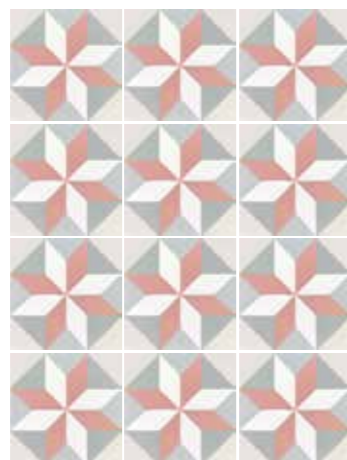

## Decori / Decors

CHESS PASTEL  
22106 COD.26

FLOWER PASTEL  
22107 COD.26

TOPAZ PASTEL  
22112 COD.26

MAGIC PASTEL  
22109 COD.26

SOLSTICE PASTEL  
22110 COD.26

PATCHWORK PASTEL \*  
22103 COD.26