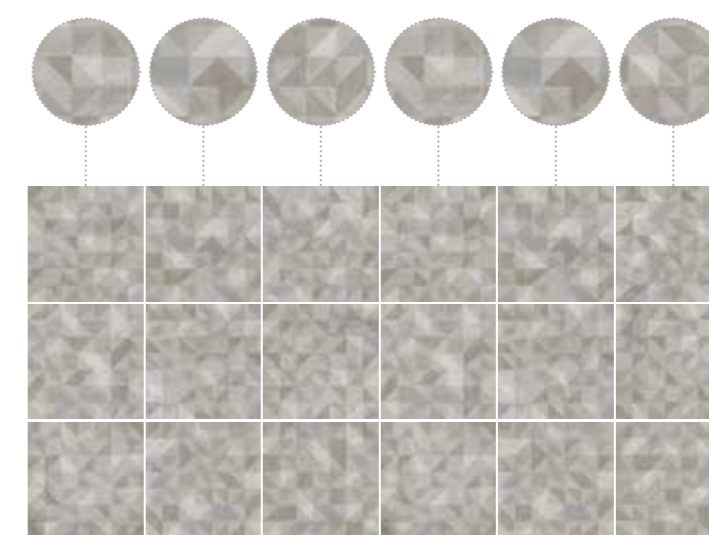

Forest 20 x 20 cm

NATURAL (*) 23614 COD.28
SILVER (*) 23611 COD.28

(*) Il decoro Forest è composto da 9 grafiche differenti fornite nella stessa scatola in maniera casuale.
Forest deco is made up of 12 different designs that are randomly mixed in the box.