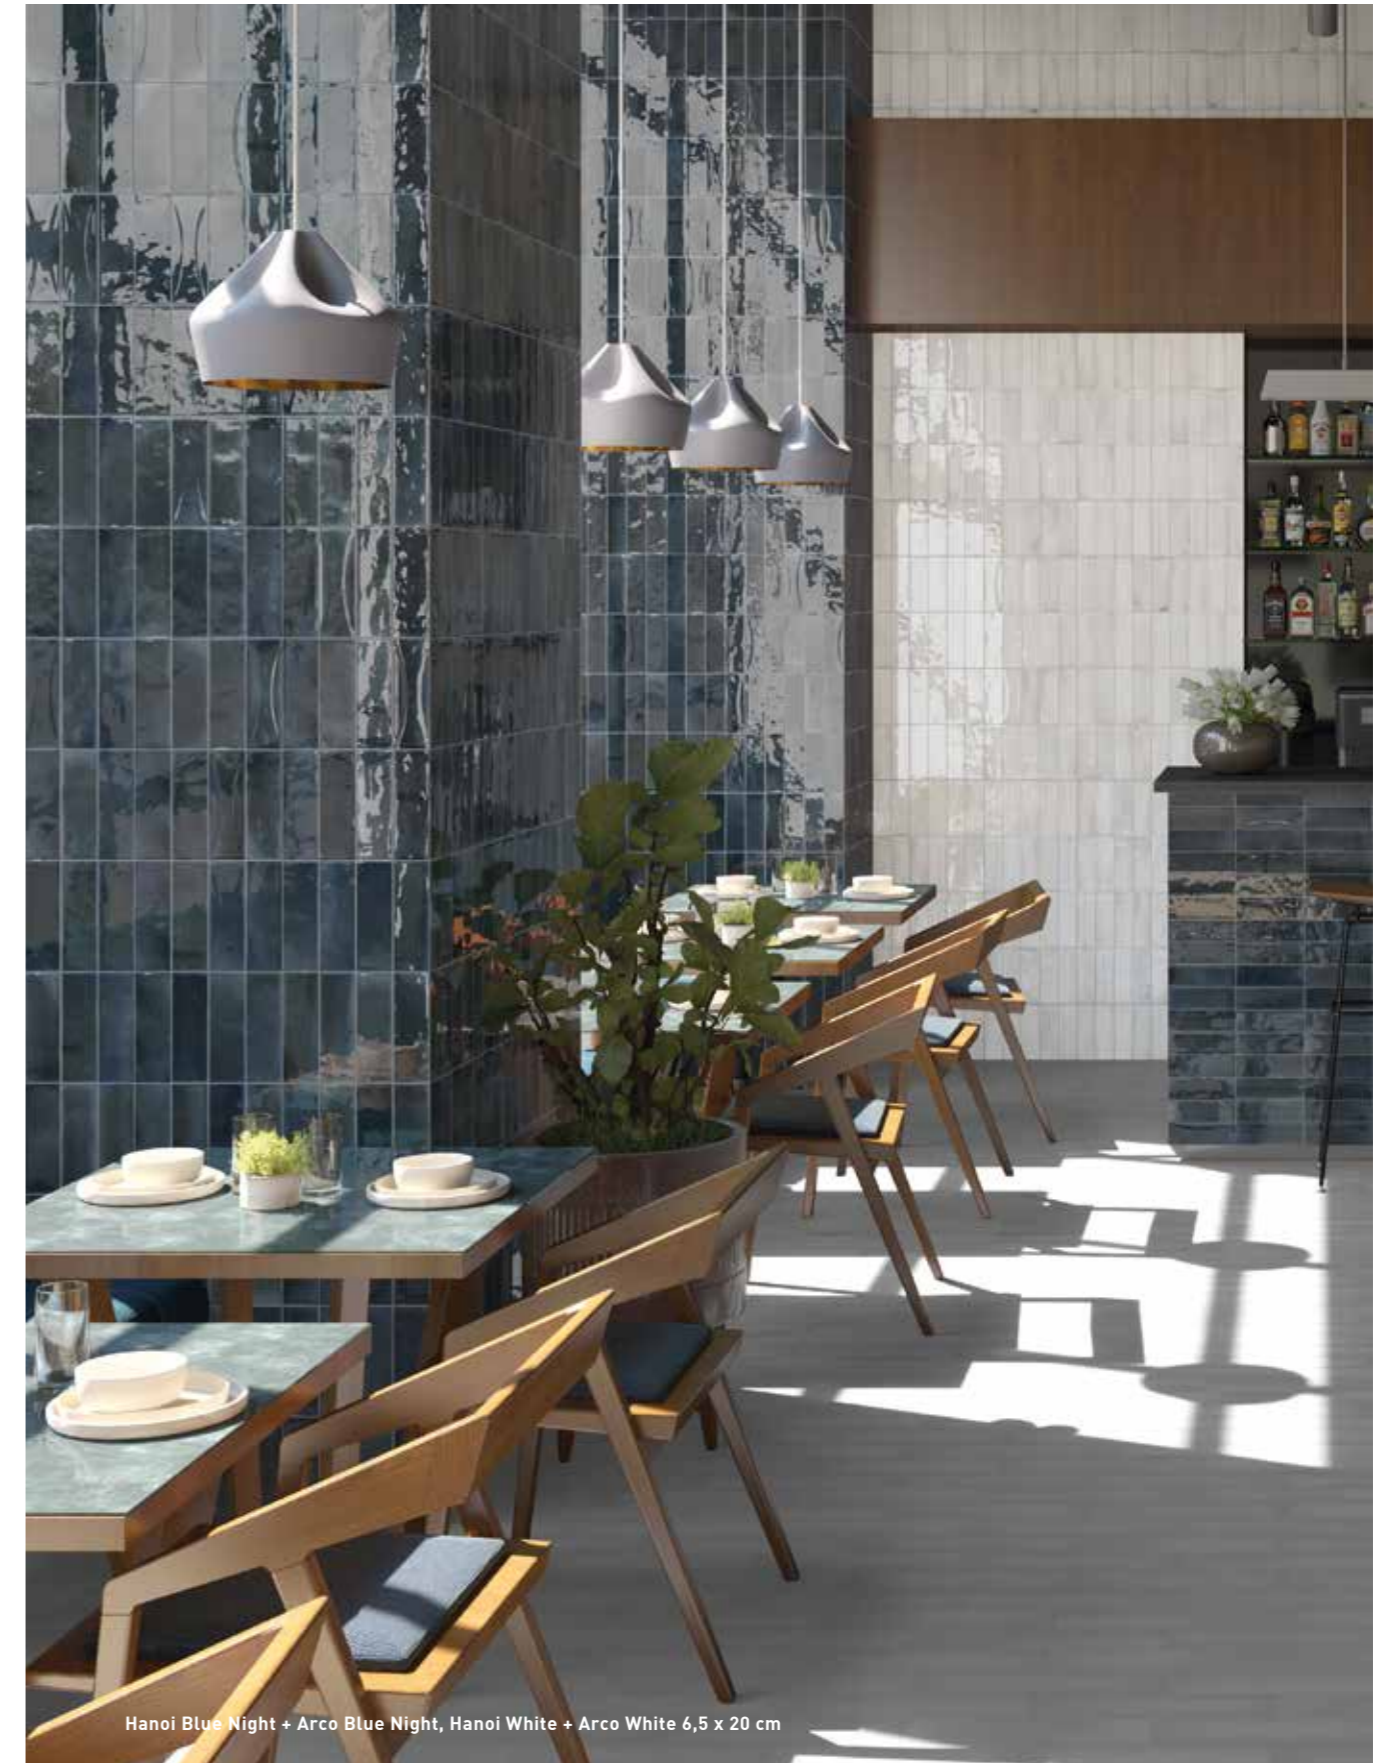

INTERNI / INDOOR

Hanoi Blue Night + Arco Blue Night, Hanoi White + Arco White 6,5 x 20 cm