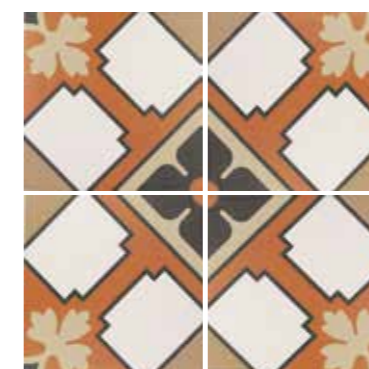

TURIN
30729 COD.26