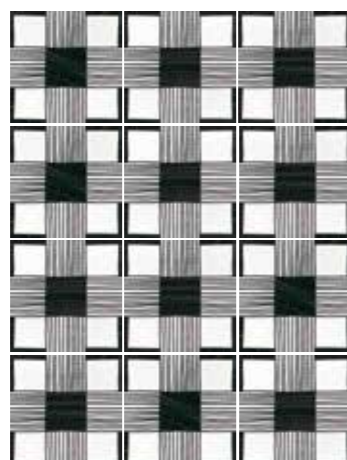

## Decori / Decors

**MOONLINE B&W**  
22126 COD.26

2 Grafiche / 2 Designs

**ORIGAMI B&W**  
22127 COD.26

**TWEED B&W**  
22128 COD.26

**CLOTH B&W**  
22124 COD.26

**METROPOLITAN B&W**  
22125 COD.26

**PATCHWORK B&W \***  
22105 COD.26