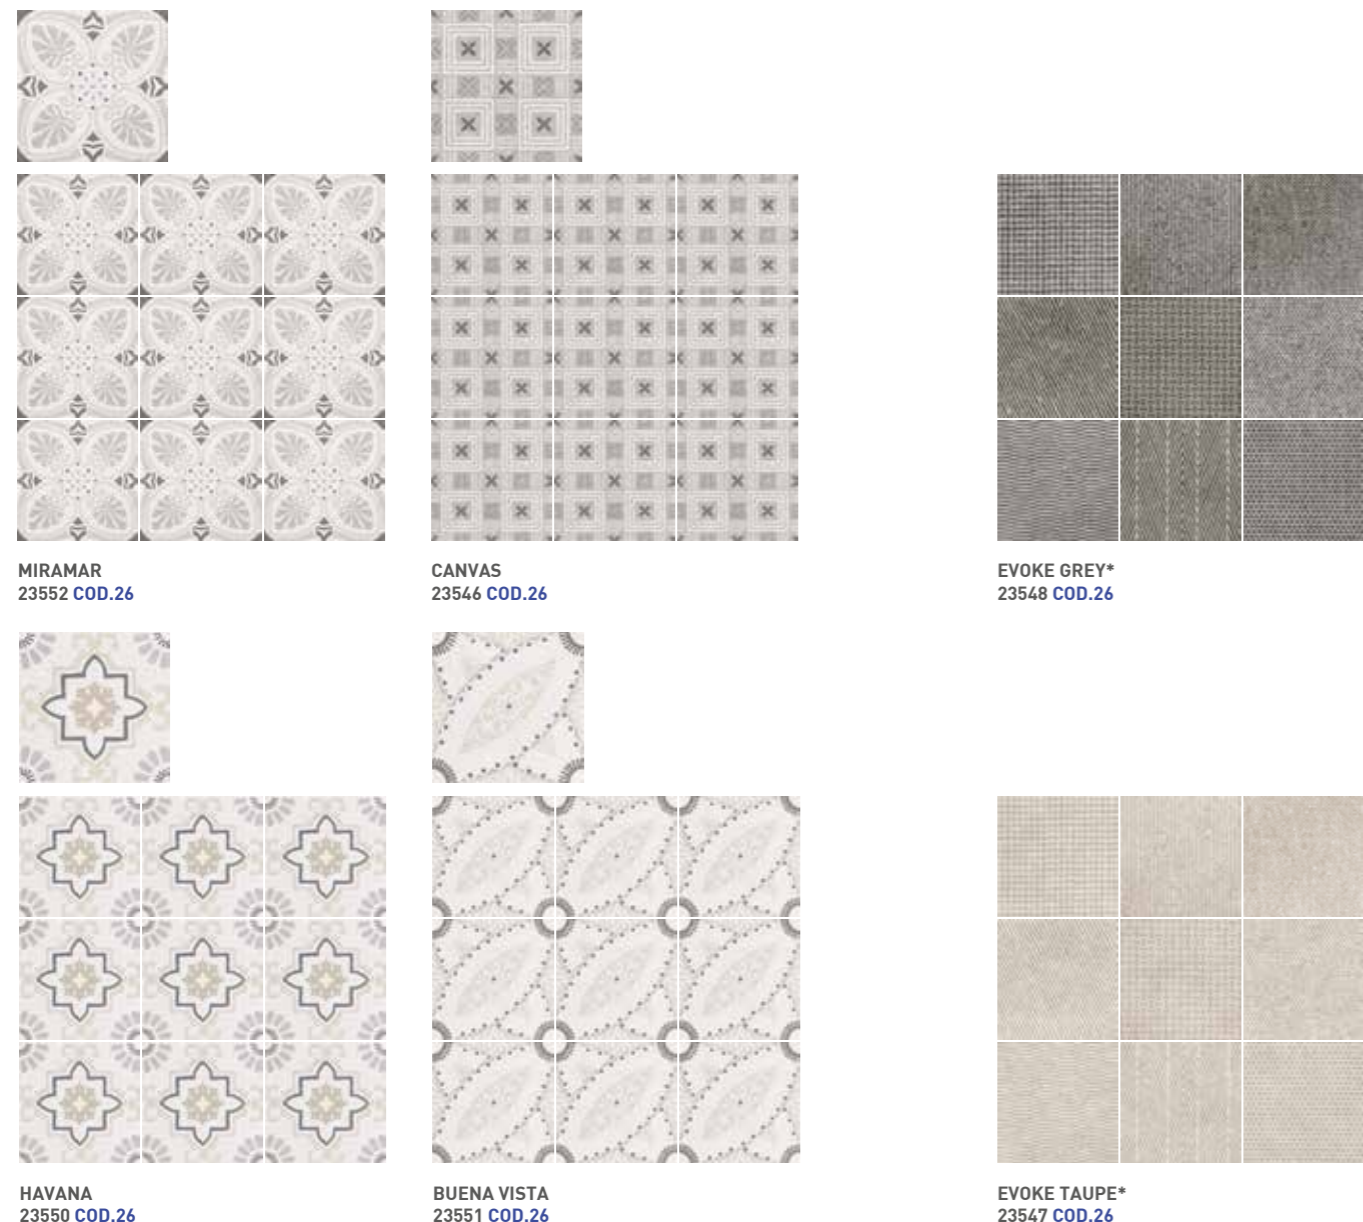

## Decor\* / Decors\*

**MIRAMAR** 23552 COD.26    **CANVAS** 23546 COD.26  
**HAVANA** 23550 COD.26    **BUENA VISTA** 23551 COD.26  
**EVOKE GREY\*** 23548 COD.26    **EVOKE TAUPE\*** 23547 COD.26

\* Quest'articolo è composto da disegni differenti che vengono forniti nella stessa scatola in maniera casuale.  
\* This product is made up of different designs that are randomly mixed in the box.