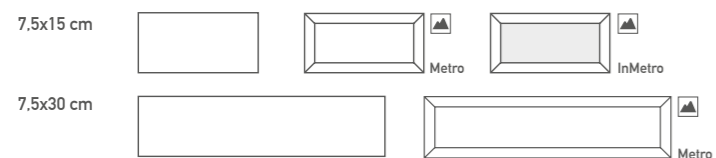

CARRARA

PASTA BIANCA / WHITE BODY
LUCIDO - MATT / GLOSSY - MATT

FORMATI / SIZES

Carrara Metro 7,5 x 30 cm / Caprice Black, Caprice Deco City Colours 20 x 20 cm

INTERNI / INDOOR

Carrara Gloss 7,5 x 15 cm | Octagon Blanco Mate 20 x 20 | Octagon Taco Gris Mate 4,6 x 4,6 cm

CARRARA

PASTA BIANCA / WHITE BODY
LUCIDO - MATT / GLOSSY - MATT

FORMATI / SIZES

7,5 x 30 cm

7,5 x 15 cm

| FORMATO SIZE | Kg/pezzo kg/pieces | scatola box | | | pallet pallet | | | |
|----------------------------|-----------------------|-----------------|-------|--------------------|------------------|------------------------|-----------------------|------------------|
| | | pezzi pieces | Kg | m ² sqm | pezzi pieces | kg/pallet kg/pallet | m ² sqm | scatole boxes |
| 7,5 x 30 cm | 0,310 | 44 | 13,87 | 1,00 | 2.640 | 851,90 | 60 | 60 |
| METRO 7,5 x 30 cm | 0,290 | 44 | 12,87 | 1,00 | 2.640 | 787,00 | 60 | 60 |
| 7,5 x 15 cm | 0,150 | 44 | 6,74 | 0,50 | 5.280 | 829,00 | 60 | 120 |
| INMETRO 7,5 x 15 cm | 0,134 | 44 | 6,12 | 0,50 | 5.280 | 754,52 | 60 | 120 |
| METRO 7,5 x 15 cm | 0,150 | 44 | 6,83 | 0,50 | 5.280 | 839,00 | 60 | 120 |

| FORMATO SIZE | Kg/pezzo kg/pieces | scatola box | | | pallet pallet | | | |
|----------------------------------|-----------------------|-----------------|-------|-----------------------|------------------|------------------------|-----------------------|------------------|
| | | pezzi pieces | Kg | m ² sqm | pezzi pieces | kg/pallet kg/pallet | m ² sqm | scatole boxes |
| BULLNOSE 7,5 x 15 cm | 0,162 | 44 | 7,35 | - | - | - | - | - |
| PENCIL BULLNOSE 3 x 15 cm | 0,07 | 18 | 1,49 | - | - | - | - | - |
| SKIRTING 15 x 15 cm | 0,35 | 32 | 11,43 | - | - | - | - | - |