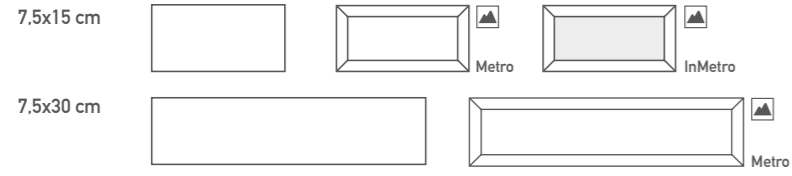

CARRARA

PASTA BIANCA / WHITE BODY
LUCIDO - MATT / GLOSSY - MATT

FORMATI / SIZES

Carrara Metro 7,5 x 30 cm / Caprice Black, Caprice Deco City Colours 20 x 20 cm

INTERNI / INDOOR

Carrara Gloss 7,5 x 15 cm | Octagon Blanco Mate 20 x 20 | Octagon Taco Gris Mate 4,6 x 4,6 cm

CARRARA

PASTA BIANCA / WHITE BODY
LUCIDO - MATT / GLOSSY - MATT

FORMATI / SIZES

7,5 x 30 cm

7,5 x 15 cm

| FORMATO SIZE | Kg/pezzo kg/pieces | scatola box | | | pallet pallet | | | |
|----------------------------|-----------------------|-----------------|-------|--------------------|------------------|------------------------|-----------------------|------------------|
| | | pezzi pieces | Kg | m ² sqm | pezzi pieces | kg/pallet kg/pallet | m ² sqm | scatole boxes |
| 7,5 x 30 cm | 0,310 | 44 | 13,87 | 1,00 | 2.640 | 851,90 | 60 | 60 |
| METRO 7,5 x 30 cm | 0,290 | 44 | 12,87 | 1,00 | 2.640 | 787,00 | 60 | 60 |
| 7,5 x 15 cm | 0,150 | 44 | 6,74 | 0,50 | 5.280 | 829,00 | 60 | 120 |
| INMETRO 7,5 x 15 cm | 0,134 | 44 | 6,12 | 0,50 | 5.280 | 754,52 | 60 | 120 |
| METRO 7,5 x 15 cm | 0,150 | 44 | 6,83 | 0,50 | 5.280 | 839,00 | 60 | 120 |

| FORMATO SIZE | Kg/pezzo kg/pieces | scatola box | | | pallet pallet | | | |
|----------------------------------|-----------------------|-----------------|-------|-----------------------|------------------|------------------------|-----------------------|------------------|
| | | pezzi pieces | Kg | m ² sqm | pezzi pieces | kg/pallet kg/pallet | m ² sqm | scatole boxes |
| BULLNOSE 7,5 x 15 cm | 0,162 | 44 | 7,35 | - | - | - | - | - |
| PENCIL BULLNOSE 3 x 15 cm | 0,07 | 18 | 1,49 | - | - | - | - | - |
| SKIRTING 15 x 15 cm | 0,35 | 32 | 11,43 | - | - | - | - | - |