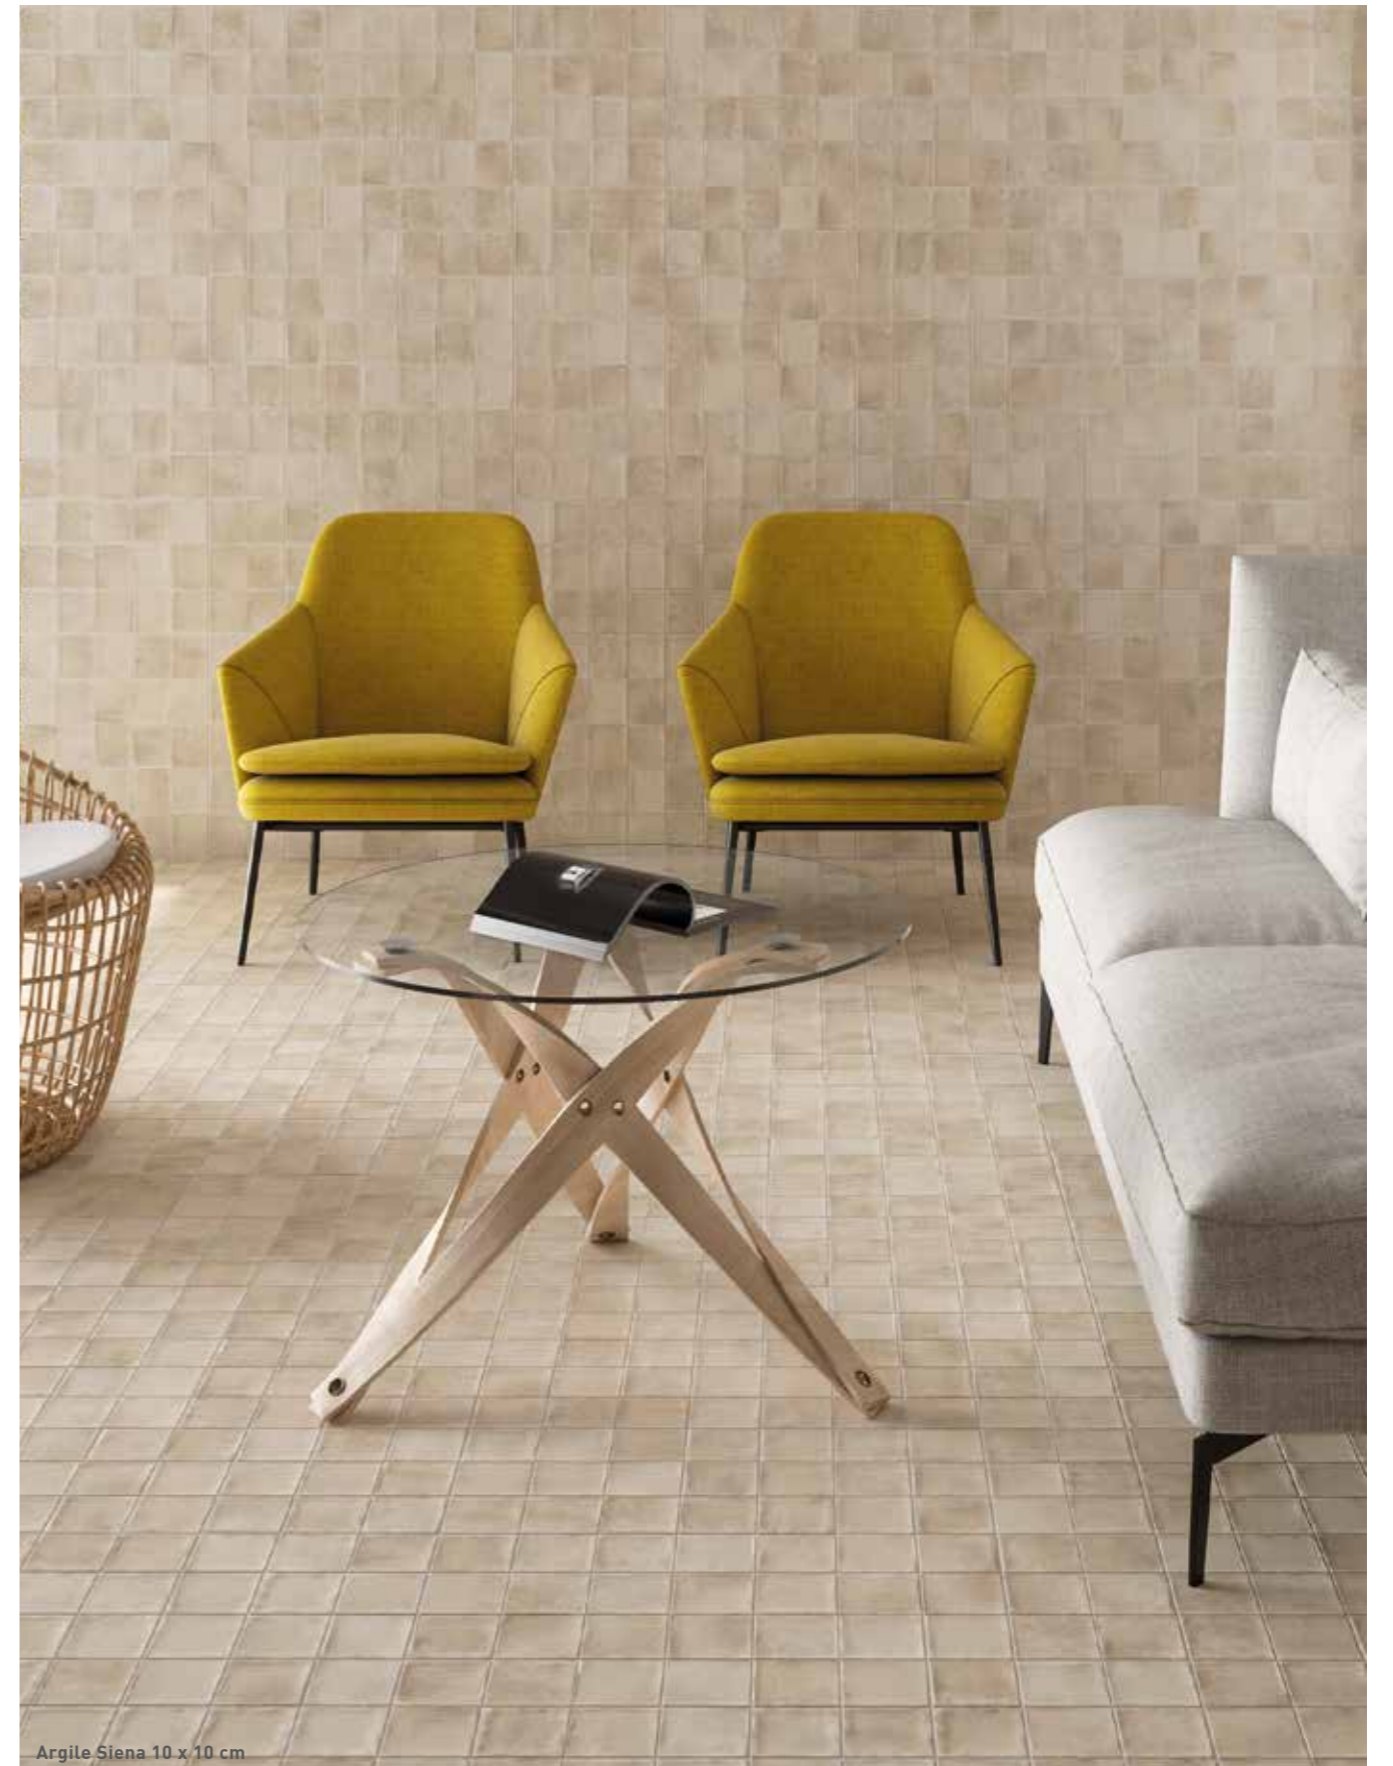

INTERNI - ESTERNI / INDOOR - OUTDOOR

Argile Siena 10 x 10 cm